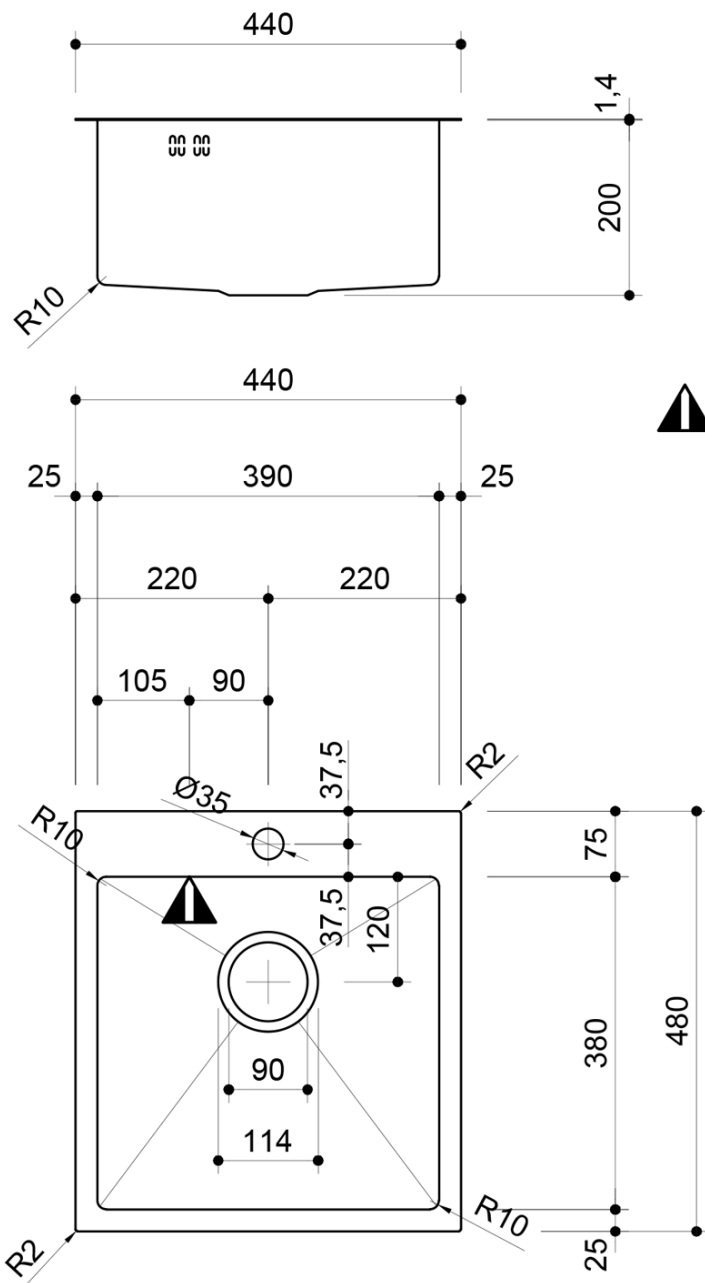

EPIC nerezový dřez s otvorem pro baterii, 44x48cm

 **SAPHO**

Objednací kód: EP447

Základní informace

Značka: Sapho

Rozměry

Šířka: 440 mm

Výška: 200 mm

Hloubka: 480 mm

Parametry

Barva: Nerez

Materiál: Nerez

Instalace: Do roviny, Horní montáž, Spodní montáž

Otvor pro baterii: 1 otvor

Přepad: ANO

Tvar: Čtverec

Minimální šířka dřezové
skříňky: 600 mm

Odkládací plocha: Není

Balení obsahuje: Šablona pro výřez

Balení neobsahuje: Sifon, Výpust

Hmotnost / ks: 6.2 kg

Balení: 1 ks

Záruka: 8 let

Doporučujeme přikoupit

1 ks Dřezový sifon šetřící místo s přepadem a odbočkou 6/4", včetně pilety, DN40, bílá (Objednací kód: 155.127.0)

Technický list

 - **Overflow**
(přepad)