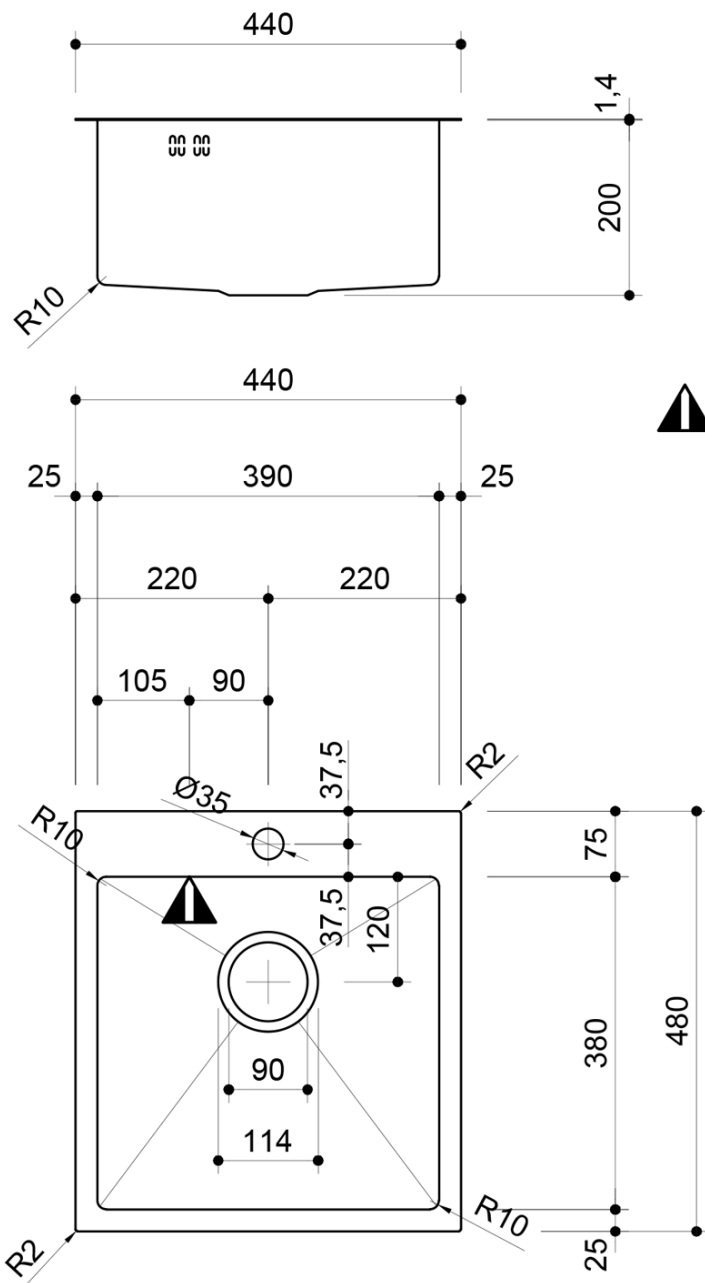

### Rozměry

Šířka: 440 mm

Výška: 200 mm

Hloubka: 480 mm

### Parametry

Barva: Nerez

Materiál: Nerez

Instalace: Do roviny, Horní montáž, Spodní montáž

Otvor pro baterii: 1 otvor

Přepad: ANO

Tvar: Čtverec

Minimální šířka dřezové  
skříňky: 600 mm

Odkládací plocha: Neení

Balení obsahuje: Šablona pro výřez

Balení neobsahuje: Sifon, Výpust

Hmotnost / ks: 6.2 kg

Balení: 1 ks

Záruka: 8 let

### Doporučujeme přikoupit

1 ks Dřezový sifon šetřící místo s přepadem a odbočkou 6/4", včetně pilety, DN40, bílá (Objednací kód: 155.127.0)

Technický list

 - **Overflow**  
(přepad)