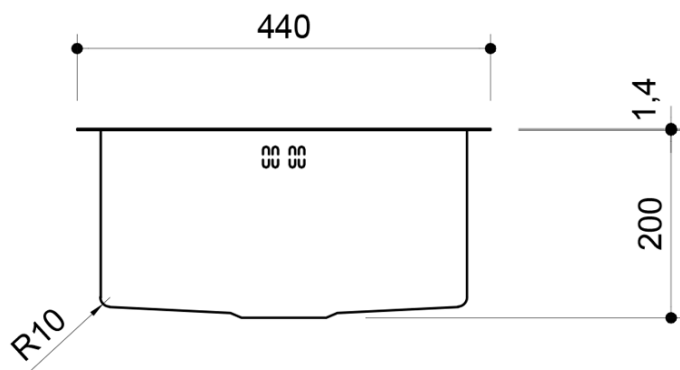

Technický list

- **Overflow**
(přepad)