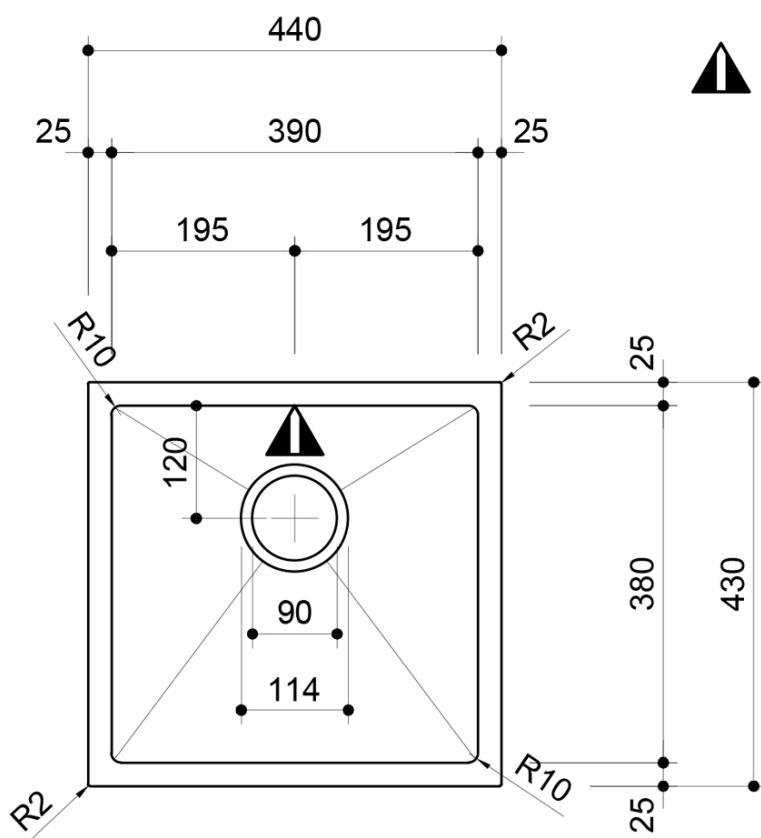

Technický list

- **Overflow**
(přepad)