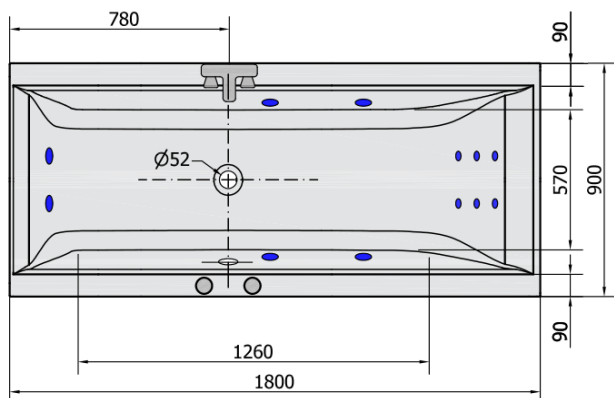

Objednací kód: 13111H

Základní informace

Značka: Polysan
Série: HYDROMASÁŽNÍ

Rozměry

Délka: 1800 mm
Šířka: 900 mm
Výška: 480 mm
Objem: 330 l

Parametry

Barva: Bílá
Materiál: Akrylát
Tvar: Obdélníkové
Instalace: Vestavná (k obezdění)
Průměr odpadu: 52 mm
Vlastnosti: HYDRO masáž
Hmotnost / ks: 39.0 kg
Balení: 1 ks
Záruka: 2 roky

Doporučujeme přikoupit

- 1 ks RGB bodová chromoterapie, 8 LED diod (Objednací kód: 91407)
- 1 ks Zvukoizolační samolepící páska k vaně, 3m (Objednací kód: 93400)

Technický list

VOLUME 330L

H HYDRO
12 whirlpool jets
12 vodních trysek

Electric cable 3x2,5mm²
Length 2m from the wall

 Elektrický kabel 3x2,5mm²
Délka kabelu ze zdi 2m

Electrical Characteristic:
Tension: 220-230V/50hz
Max. power consumption: 800W
Electric protection: residual-current device 30mA