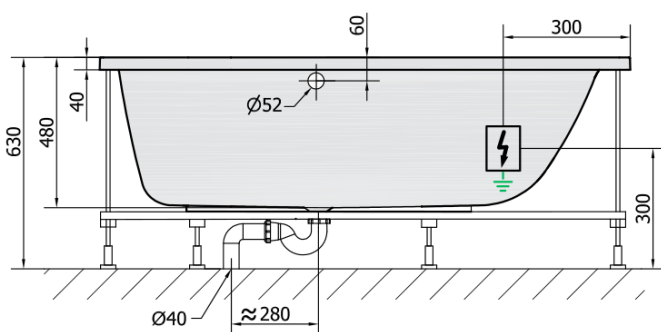

Objednací kód: 13111H

Základní informace

Značka: Polysan
Série: HYDROMASÁŽNÍ

Rozměry

Délka: 1800 mm
Šířka: 900 mm
Výška: 480 mm
Objem: 330 l

Parametry

Barva: Bílá
Materiál: Akrylát
Tvar: Obdélníkové
Instalace: Vestavná (k obezdění)
Průměr odpadu: 52 mm
Vlastnosti: HYDRO masáž
Hmotnost / ks: 39.0 kg
Balení: 1 ks
Záruka: 2 roky

Doporučujeme přikoupit

- 1 ks RGB bodová chromoterapie, 8 LED diod (Objednací kód: 91407)
- 1 ks Zvukoizolační samolepící páska k vaně, 3m (Objednací kód: 93400)

Technický list

VOLUME 330L

H HYDRO
12 whirlpool jets
12 vodních trysek

Electric cable 3x2,5mm²
Length 2m from the wall

 Elektrický kabel 3x2,5mm²
Délka kabelu ze zdi 2m

Electrical Characteristic:
Tension: 220-230V/50hz
Max. power consumption: 800W
Electric protection: residual-current device 30mA