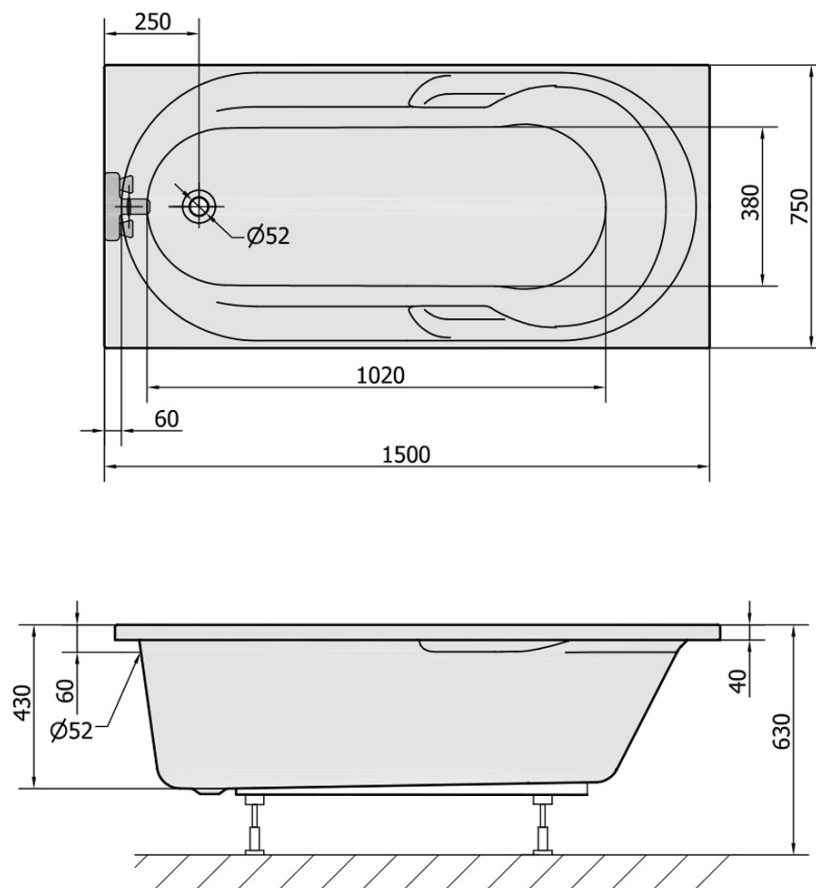

Technický list

VOLUME 150L