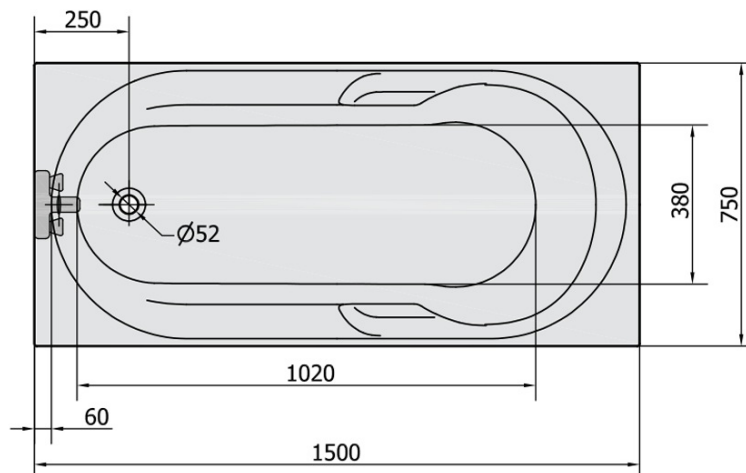

Technický list

VOLUME 150L