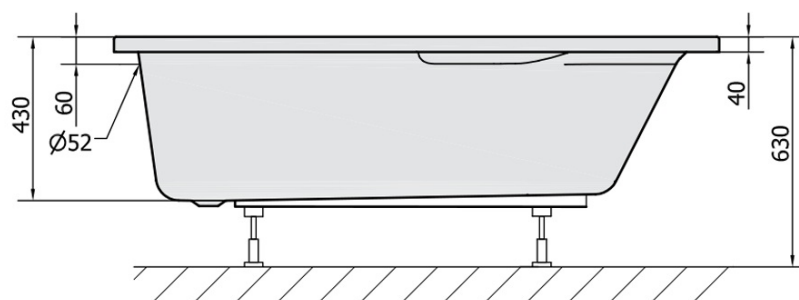

Technický list

VOLUME 150L