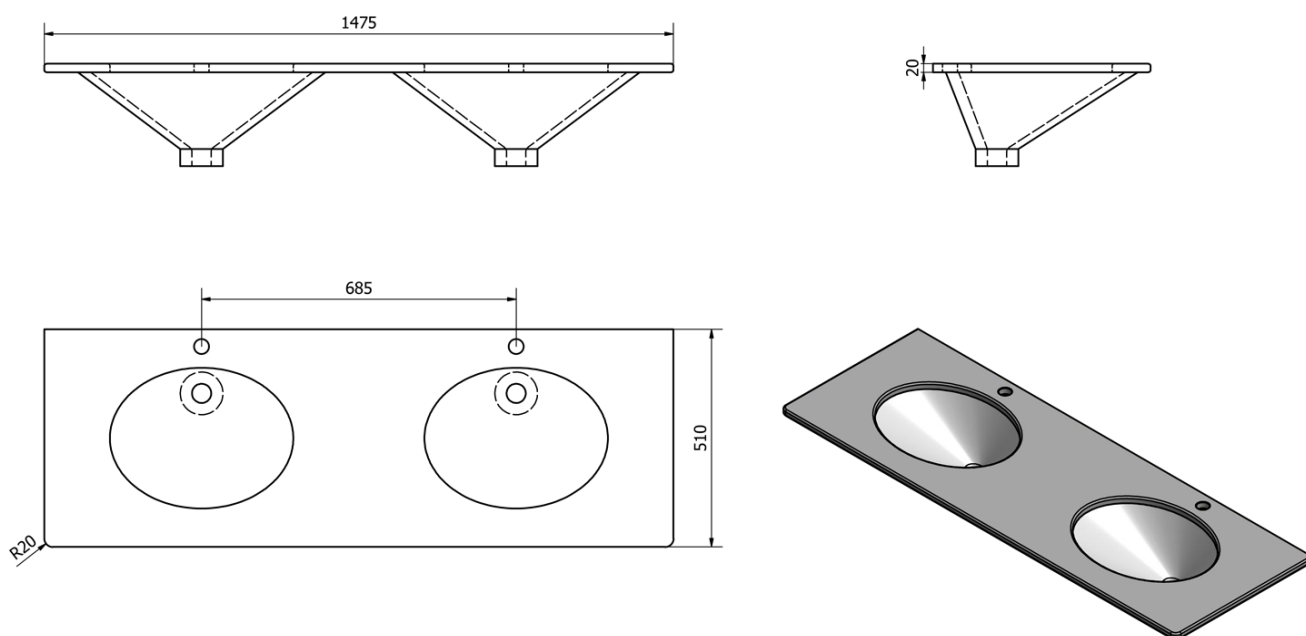

**WESTERN deska technický mramor 147,5x2x51cm vč. 2
keramických um. TP211., 1219 Calacatta**

Objednací kód: WR141-1219

Základní informace

Značka: Sapho
Série: WESTERN

Rozměry

Šířka: 1475 mm
Výška: 20 mm
Hloubka: 510 mm

Parametry

Barva: Bílá
Materiál: Solid Surface
Typ skříňky: Deska
Typ umyvadla: Zápustné umyvadlo
Hmotnost / ks: 35.8 kg
Balení: 1 ks
Záruka: 2 roky

Technický list

WESTERN deska technický mramor 147,5x2x51cm vč. 2
keramických um. TP211., 1219 Calacatta