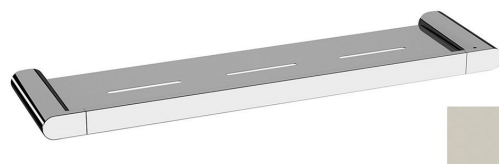

Objednací kód: RF016/16

Základní informace

Značka: Sapho

Série: FLORI

Rozměry

Šířka: 508 mm

Výška: 25 mm

Hloubka: 127 mm

Parametry

Barva: Nikl

Materiál: Mosaz

Tvar: Kruhové

Druh: Polička

Instalace: Vrtání

Hmotnost / ks: 1.718 kg

Balení: 1 ks

Záruka: 10 let