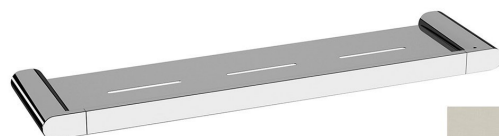

Objednací kód: RF016/16

Základní informace

Značka: Sapho

Série: FLORI

Rozměry

Šířka: 508 mm

Výška: 25 mm

Hloubka: 127 mm

Parametry

Barva: Nikl

Materiál: Mosaz

Tvar: Kruhové

Druh: Polička

Instalace: Vrtání

Hmotnost / ks: 1.718 kg

Balení: 1 ks

Záruka: 10 let