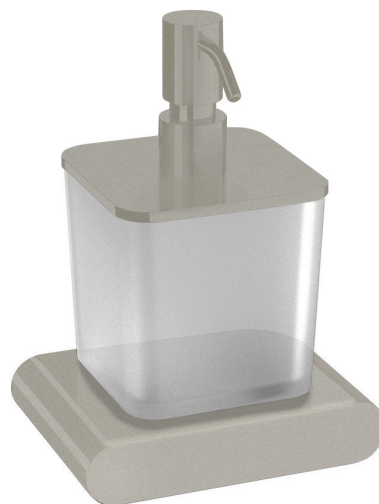

## Základní informace

Značka: Sapho

Série: FLORI

## Rozměry

Šířka: 122 mm

Výška: 161 mm

Hloubka: 89 mm

## Parametry

Barva: Nikl

Materiál: Mosaz, Sklo

Tvar: Kruhové

Druh: Dávkovač mýdla

Instalace: Vrtání

Objem dávkovače: 300 ml

Hmotnost / ks: 1.274 kg