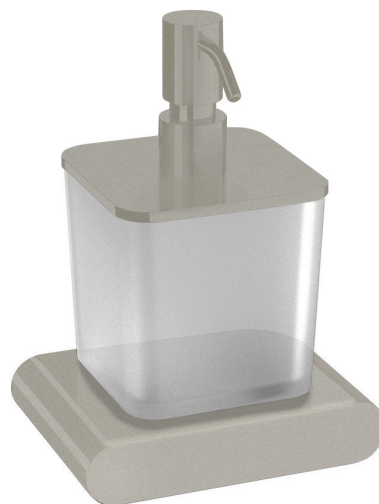

Objednací kód: RF019/16

Základní informace

Značka: Sapho

Série: FLORI

Rozměry

Šířka: 122 mm

Výška: 161 mm

Hloubka: 89 mm

Parametry

Barva: Nikl

Materiál: Mosaz, Sklo

Tvar: Kruhové

Druh: Dávkovač mýdla

Instalace: Vrtání

Objem dávkovače: 300 ml

Hmotnost / ks: 1.274 kg

Balení: 1 ks

Záruka: 10 let

Náhradní díly

UAK 6 kotvící sada pro koupelnové doplňky, vrut 4,5x60 (Objednací kód: 40015)

Technický list