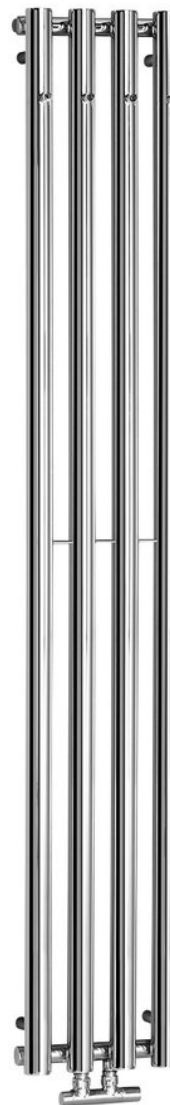

PILON otopné těleso 270x1800mm, se čtyřmi háčky pro ručník, chrom

Objednací kód: IZ120

Základní informace

Značka: Sapho
Série: PILON

Rozměry

Šířka: 270 mm
Výška: 1800 mm
Objem: 10.5 l

Parametry

Barva: Chrom
Materiál: Ocel
Tvar: Tvar I
Možnost vytápění: Ústřední vytápění
Umístění připojení 50 mm: Symetrické (na střed)
Rozteč připojení: 50 mm
Výkon: 388 W
Teplotní spád: 75/65/20 °C
Max. provozní tlak: 8 bar
Výbava: Držák ručníků: součástí
Hmotnost / ks: 16.72 kg
Balení: 1 ks
Záruka: 2 roky

Náhradní díly

Pilon odvzdušňovací ventil (Objednací kód: NDPILV)