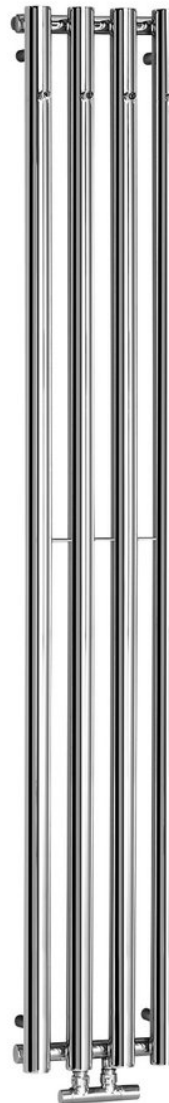

PILON otopné těleso 270x1800 mm, se čtyřmi háčky pro ručník, chrom

Objednací kód: IZ120

Základní informace

Značka: Sapho
Série: PILON

Rozměry

Šířka: 270 mm
Výška: 1800 mm
Objem: 10.3 l

Parametry

Barva: Chrom
Materiál: Ocel
Tvar: Tvar I
Možnost vytápění: Ústřední vytápění
Umístění připojení 50 mm: Symetrické (na střed)
Rozteč připojení: 50 mm
Výkon: 464 W
Teplotní spád: 75/65/20 °C
Výbava: Držák ručníků: součástí
Hmotnost / ks: 16.72 kg
Balení: 1 ks
Záruka: 2 roky

Náhradní díly

PILON montážní sada, chrom (Objednací kód: NDPIL120)
Pilon odvzdušňovací ventil (Objednací kód: NDPILV)

PILON otopné těleso 270x1800 mm, se čtyřmi háčky pro ručník, chrom

Technický list

270x1800 mm