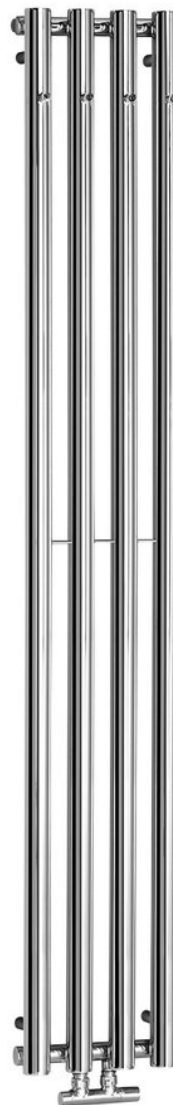

PILON otopné těleso 270x1800mm, se čtyřmi háčky pro ručník, chrom

Objednací kód: IZ120

Základní informace

Značka: Sapho
Série: PILON

Rozměry

Šířka: 270 mm
Výška: 1800 mm
Objem: 10.5 l

Parametry

Barva: Chrom
Materiál: Ocel
Tvar: Tvar I
Možnost vytápění: Ústřední vytápění
Umístění připojení 50 mm: Symetrické (na střed)
Rozteč připojení: 50 mm
Výkon: 464 W
Teplotní spád: 75/65/20 °C
Výbava: Držák ručníků: součástí
Hmotnost / ks: 16.72 kg
Balení: 1 ks
Záruka: 2 roky

Náhradní díly

PILON montážní sada, chrom (Objednací kód: NDPIL120)
Pilon odvzdušňovací ventil (Objednací kód: NDPILV)