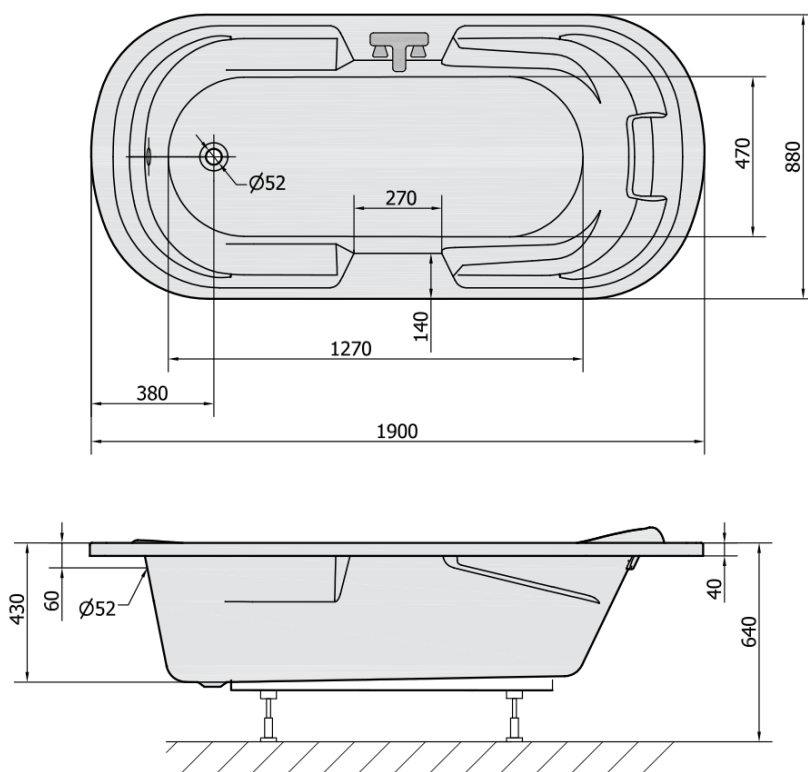

Technický list

VOLUME 250L