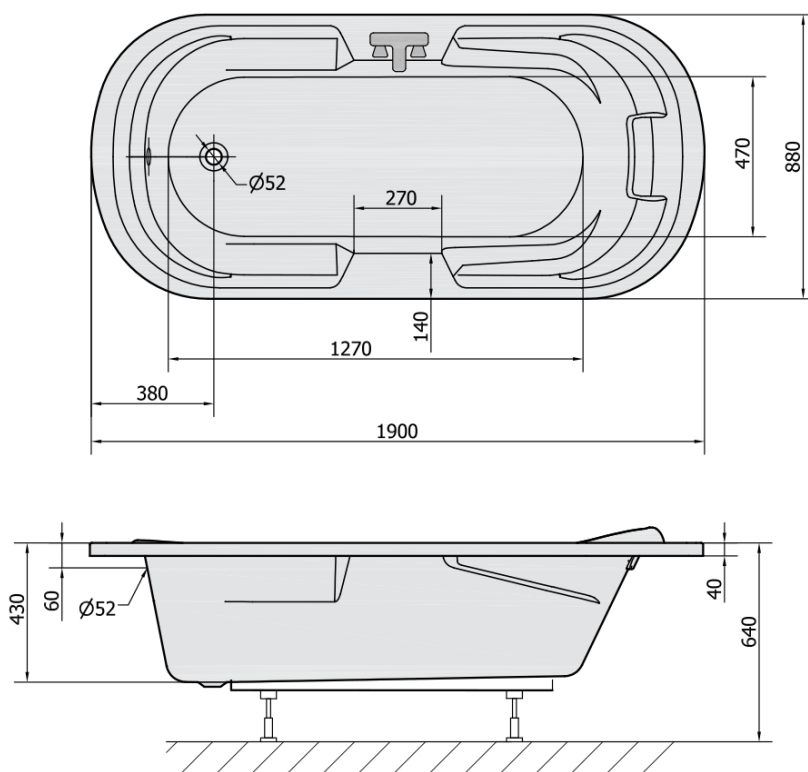

LINDA oválná vana 190x88x43cm, bílá vč. podhlavníku

Objednací kód: 22111

Základní informace

Značka: Polysan

Rozměry

Délka: 1900 mm

Šířka: 880 mm

Výška: 430 mm

Objem: 250 l

Parametry

Barva: Bílá

Materiál: Akrylát

Tvar: Oválné

Instalace: Vestavná (k obezdění)

Průměr odpadu: 52 mm

Vlastnosti: Výška okraje 40 mm (Standard)

Balení neobsahuje: Sifon, Vanová souprava

Hmotnost / ks: 24.81 kg

Balení: 1 ks

Záruka: 10 let

Doporučujeme přikoupit

1 ks Sifon 6/4", DN40 (Objednací kód: 72693)

1 ks Podstavec k akrylátové vaně Polysan, 74,5cm, pár (Objednací kód: PO80-80)

LINDA oválná vana 190x88x43cm, bílá vč.
podhlavníku

polysan

Technický list

VOLUME 250L