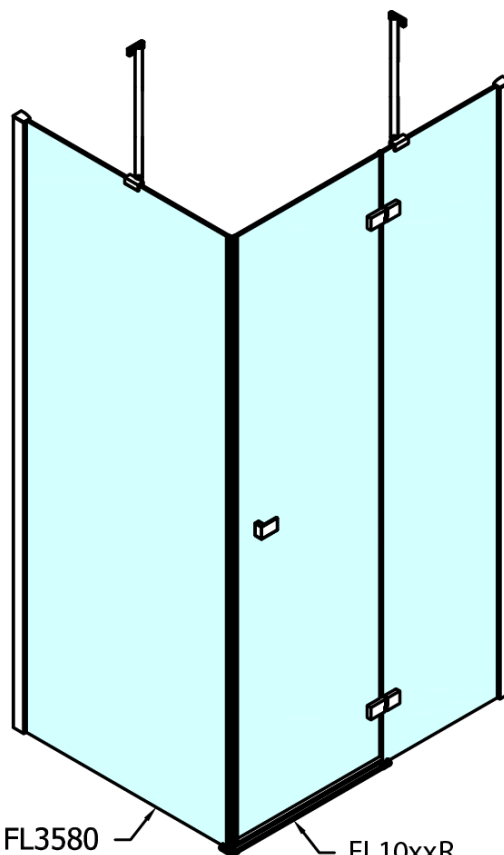

Objednací kód: FL1012R

Základní informace

Značka: Polysan

Série: FORTIS

Rozměry

Šířka: 1200 mm

Výška: 2000 mm

Parametry

Barva profilu: Chrom - Leštěný hliník

Tvar: Dveře do kombinace

Typ otevírání: Otevírací jednokřídlé

Typ výplně: Čiré sklo

Úprava skla: Antidrop

Tloušťka skla: 8 mm

Hmotnost / ks: 51.0 kg

Balení: 1 ks

Záruka: 2 roky

Náhradní díly

Spodní těsnění na dveře, sklo 8mm, 1000mm (Objednací kód: 309D-08)

Technický list

FL10xxL
FL11xxL

FL10xxR
FL11xxR

	A (mm)	B (mm)	C (mm)
FL1080	785-801	≈ 210	779-795
FL1090	885-901	≈ 310	879-895
FL1010	985-1001	≈ 410	979-995
FL1011	1085-1101	≈ 510	1079-1095
FL1012	1185-1201	≈ 610	1179-1195
FL1113	1285-1301	≈ 710	1279-1295
FL1114	1385-1401	≈ 810	1379-1395
FL1115	1485-1501	≈ 910	1479-1495

FL10xxL
FL11xxL

FL3580
FL3590
FL3510
FL3511
FL3512

FL3580
FL3590
FL3510
FL3511
FL3512

FL10xxR
FL11xxR

Dveře	A (mm)	B (mm)	C (mm)
FL1080	785-801	≈ 200	779-795
FL1090	885-901	≈ 300	879-895
FL1010	985-1001	≈ 400	979-995
FL1011	1085-1101	≈ 500	1079-1095
FL1012	1185-1201	≈ 600	1179-1195
FL1113	1285-1301	≈ 700	1279-1295
FL1114	1385-1401	≈ 800	1379-1395
FL1115	1485-1501	≈ 900	1479-1495