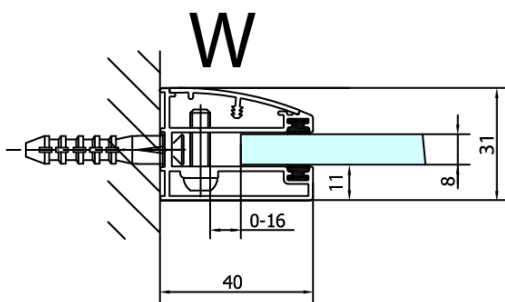

Barva profilu: Chrom - Leštěný hliník

Tvar: Dveře do kombinace

Typ otevírání: Otevírací jednokřídlé

Typ výplně: Čiré sklo

Úprava skla: Antidrop

Tloušťka skla: 8 mm

Hmotnost / ks: 51.0 kg

Balení: 1 ks

FL10xxL
FL11xxL

FL3580
FL3590
FL3510
FL3511
FL3512

FL3580
FL3590
FL3510
FL3511
FL3512

FL10xxR
FL11xxR

Dveře	A (mm)	B (mm)	C (mm)
FL1080	785-801	≈ 200	779-795
FL1090	885-901	≈ 300	879-895
FL1010	985-1001	≈ 400	979-995
FL1011	1085-1101	≈ 500	1079-1095
FL1012	1185-1201	≈ 600	1179-1195
FL1113	1285-1301	≈ 700	1279-1295
FL1114	1385-1401	≈ 800	1379-1395
FL1115	1485-1501	≈ 900	1479-1495

Boční stěna	E	D
FL3580	785-801	779-795
FL3590	885-901	879-895
FL3510	985-1001	979-995
FL3511	1085-1101	1079-1095
FL3512	1185-1201	1179-1195

Stavební připravenost pro montáž na dlažbu
 kóty x, y = Rozměr k vnitřní straně skla

Construction readiness for floor mounting
 dimensions x, y = Dimension to the inside of the glass

Dveře	X (mm)	B (mm)
FL1080	768	≈ 200
FL1090	868	≈ 300
FL1010	968	≈ 400
FL1011	1068	≈ 500
FL1012	1168	≈ 600
FL1113	1268	≈ 700
FL1114	1368	≈ 800
FL1115	1468	≈ 900