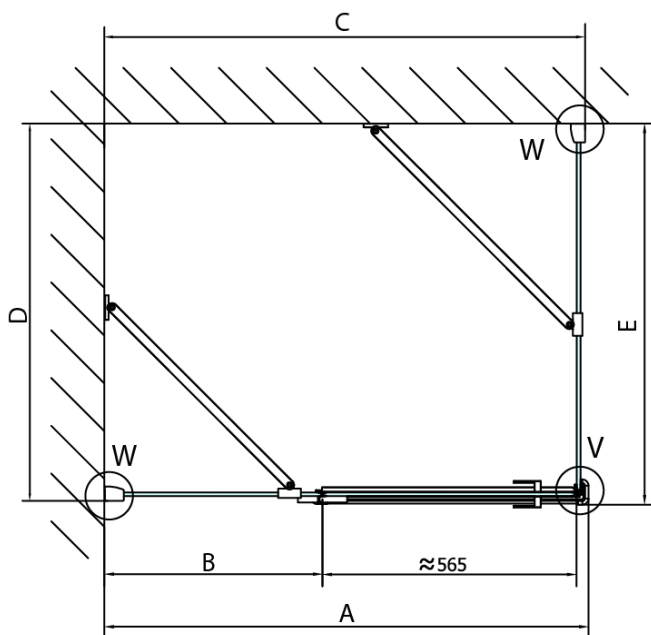

Barva profilu: Chrom - Leštěný hliník

Tvar: Dveře do kombinace

Typ otevírání: Otevírací jednokřídlé

Typ výplně: Čiré sklo

Úprava skla: Antidrop

Tloušťka skla: 8 mm

Hmotnost / ks: 51.0 kg

Balení: 1 ks

Záruka: 2 roky

Náhradní díly

Spodní těsnění na dveře, sklo 8mm, 1000mm (Objednací kód: 309D-08)

Technický list

FL10xxL
FL11xxL

FL10xxR
FL11xxR

	A (mm)	B (mm)	C (mm)
FL1080	785-801	≈ 210	779-795
FL1090	885-901	≈ 310	879-895
FL1010	985-1001	≈ 410	979-995
FL1011	1085-1101	≈ 510	1079-1095
FL1012	1185-1201	≈ 610	1179-1195
FL1113	1285-1301	≈ 710	1279-1295
FL1114	1385-1401	≈ 810	1379-1395
FL1115	1485-1501	≈ 910	1479-1495

FL10xxL
FL11xxL

FL3580
FL3590
FL3510
FL3511
FL3512

FL3580
FL3590
FL3510
FL3511
FL3512

FL10xxR
FL11xxR

Dveře	A (mm)	B (mm)	C (mm)
FL1080	785-801	≈ 200	779-795
FL1090	885-901	≈ 300	879-895
FL1010	985-1001	≈ 400	979-995
FL1011	1085-1101	≈ 500	1079-1095
FL1012	1185-1201	≈ 600	1179-1195
FL1113	1285-1301	≈ 700	1279-1295
FL1114	1385-1401	≈ 800	1379-1395
FL1115	1485-1501	≈ 900	1479-1495

Construction readiness for floor mounting
 dimensions x, y = Dimension to the inside of the glass

Dveře	X (mm)	B (mm)
FL1080	768	≈ 200
FL1090	868	≈ 300
FL1010	968	≈ 400
FL1011	1068	≈ 500
FL1012	1168	≈ 600
FL1113	1268	≈ 700
FL1114	1368	≈ 800
FL1115	1468	≈ 900