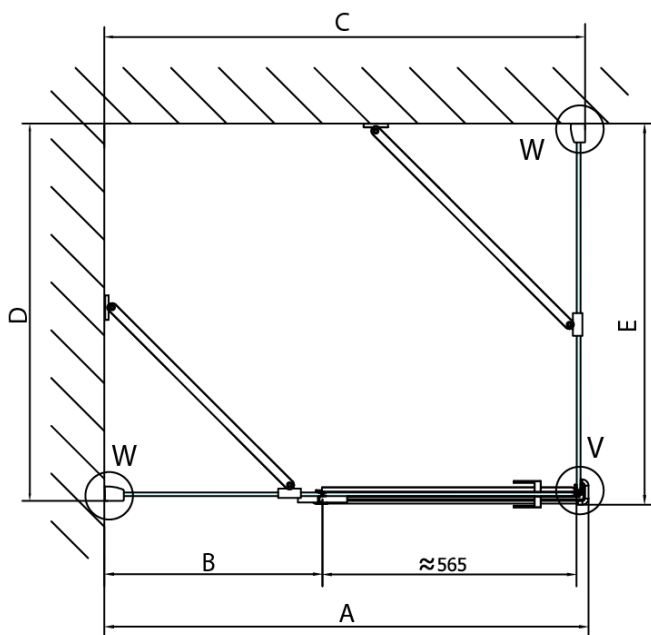

Objednací kód: FL1012R

Základní informace

Značka: Polysan

Série: FORTIS

Rozměry

Šířka: 1200 mm

Výška: 2000 mm

Parametry

Tloušťka skla: 8 mm

Náhradní díly

Spodní těsnění na dveře, sklo 8mm, 1000mm (Objednací kód: 309D-08)

Svislé těsnění mezi skla 8mm (Objednací kód: NDFL0503)

Technický list

FL10xxL
FL11xxL

FL10xxR
FL11xxR

	A (mm)	B (mm)	C (mm)
FL1080	785-801	≈ 210	779-795
FL1090	885-901	≈ 310	879-895
FL1010	985-1001	≈ 410	979-995
FL1011	1085-1101	≈ 510	1079-1095
FL1012	1185-1201	≈ 610	1179-1195
FL1113	1285-1301	≈ 710	1279-1295
FL1114	1385-1401	≈ 810	1379-1395
FL1115	1485-1501	≈ 910	1479-1495

FL10xxL
FL11xxL

FL3580
FL3590
FL3510
FL3511
FL3512

FL3580
FL3590
FL3510
FL3511
FL3512

FL10xxR
FL11xxR

Dveře	A (mm)	B (mm)	C (mm)
FL1080	785-801	≈ 200	779-795
FL1090	885-901	≈ 300	879-895
FL1010	985-1001	≈ 400	979-995
FL1011	1085-1101	≈ 500	1079-1095
FL1012	1185-1201	≈ 600	1179-1195
FL1113	1285-1301	≈ 700	1279-1295
FL1114	1385-1401	≈ 800	1379-1395
FL1115	1485-1501	≈ 900	1479-1495

Construction readiness for floor mounting
 dimensions x, y = Dimension to the inside of the glass

Dveře	X (mm)	B (mm)
FL1080	768	≈ 200
FL1090	868	≈ 300
FL1010	968	≈ 400
FL1011	1068	≈ 500
FL1012	1168	≈ 600
FL1113	1268	≈ 700
FL1114	1368	≈ 800
FL1115	1468	≈ 900