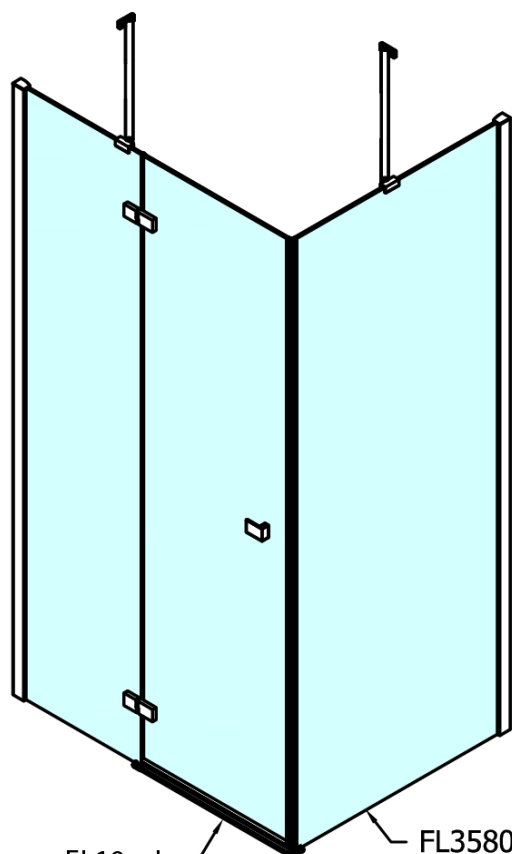

Objednací kód: FL1012R

Základní informace

Značka: Polysan

Série: FORTIS

Rozměry

Šířka: 1200 mm

Výška: 2000 mm

Parametry

Tloušťka skla: 8 mm

Náhradní díly

Spodní těsnění na dveře, sklo 8mm, 1000mm (Objednací kód: 309D-08)

Svislé těsnění mezi skla 8mm (Objednací kód: NDFL0503)

Technický list

FL10xxL
FL11xxL

FL10xxR
FL11xxR

	A (mm)	B (mm)	C (mm)
FL1080	785-801	≈ 210	779-795
FL1090	885-901	≈ 310	879-895
FL1010	985-1001	≈ 410	979-995
FL1011	1085-1101	≈ 510	1079-1095
FL1012	1185-1201	≈ 610	1179-1195
FL1113	1285-1301	≈ 710	1279-1295
FL1114	1385-1401	≈ 810	1379-1395
FL1115	1485-1501	≈ 910	1479-1495

FL10xxL
FL11xxL

FL3580
FL3590
FL3510
FL3511
FL3512

FL3580
FL3590
FL3510
FL3511
FL3512

FL10xxR
FL11xxR

Dveře	A (mm)	B (mm)	C (mm)
FL1080	785-801	≈ 200	779-795
FL1090	885-901	≈ 300	879-895
FL1010	985-1001	≈ 400	979-995
FL1011	1085-1101	≈ 500	1079-1095
FL1012	1185-1201	≈ 600	1179-1195
FL1113	1285-1301	≈ 700	1279-1295
FL1114	1385-1401	≈ 800	1379-1395
FL1115	1485-1501	≈ 900	1479-1495

Construction readiness for floor mounting
 dimensions x, y = Dimension to the inside of the glass

Dveře	X (mm)	B (mm)
FL1080	768	≈ 200
FL1090	868	≈ 300
FL1010	968	≈ 400
FL1011	1068	≈ 500
FL1012	1168	≈ 600
FL1113	1268	≈ 700
FL1114	1368	≈ 800
FL1115	1468	≈ 900