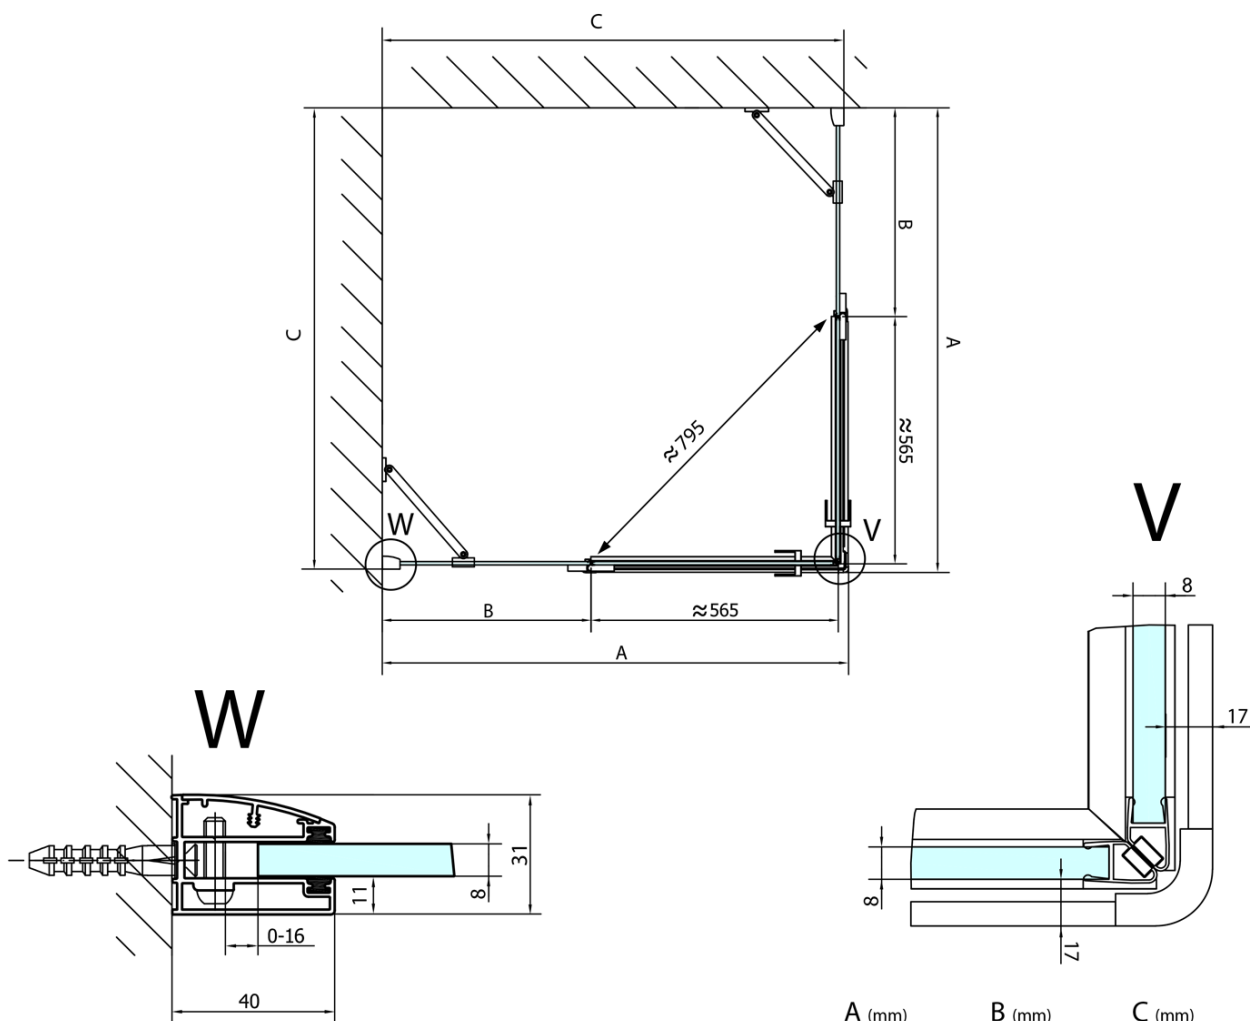

Objednací kód: FL1012R

Základní informace

Značka: Polysan

Série: FORTIS

Rozměry

Šířka: 1200 mm

Výška: 2000 mm

Parametry

Tloušťka skla: 8 mm

Náhradní díly

Spodní těsnění na dveře, sklo 8mm, 1000mm (Objednací kód: 309D-08)

Svislé těsnění mezi skla 8mm (Objednací kód: NDFL0503)

Technický list

FL10xxL
FL11xxL

FL10xxR
FL11xxR

	A (mm)	B (mm)	C (mm)
FL1080	785-801	≈ 210	779-795
FL1090	885-901	≈ 310	879-895
FL1010	985-1001	≈ 410	979-995
FL1011	1085-1101	≈ 510	1079-1095
FL1012	1185-1201	≈ 610	1179-1195
FL1113	1285-1301	≈ 710	1279-1295
FL1114	1385-1401	≈ 810	1379-1395
FL1115	1485-1501	≈ 910	1479-1495

FL10xxL
FL11xxL

FL3580
FL3590
FL3510
FL3511
FL3512

FL3580
FL3590
FL3510
FL3511
FL3512

FL10xxR
FL11xxR

Dveře	A (mm)	B (mm)	C (mm)
FL1080	785-801	≈ 200	779-795
FL1090	885-901	≈ 300	879-895
FL1010	985-1001	≈ 400	979-995
FL1011	1085-1101	≈ 500	1079-1095
FL1012	1185-1201	≈ 600	1179-1195
FL1113	1285-1301	≈ 700	1279-1295
FL1114	1385-1401	≈ 800	1379-1395
FL1115	1485-1501	≈ 900	1479-1495

Construction readiness for floor mounting
 dimensions x, y = Dimension to the inside of the glass

Dveře	X (mm)	B (mm)
FL1080	768	≈ 200
FL1090	868	≈ 300
FL1010	968	≈ 400
FL1011	1068	≈ 500
FL1012	1168	≈ 600
FL1113	1268	≈ 700
FL1114	1368	≈ 800
FL1115	1468	≈ 900