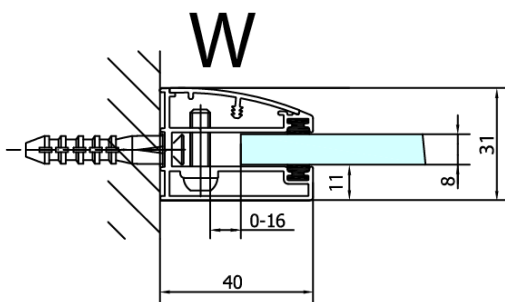

Tloušťka skla: 8 mm

Náhradní díly

Spodní těsnění na dveře, sklo 8mm, 1000mm (Objednací kód: 309D-08)

Svislé těsnění mezi skla 8mm (Objednací kód: NDFL0503)

Technický list

FL10xxL
FL11xxL

FL10xxR
FL11xxR

	A (mm)	B (mm)	C (mm)
FL1080	785-801	≈ 210	779-795
FL1090	885-901	≈ 310	879-895
FL1010	985-1001	≈ 410	979-995
FL1011	1085-1101	≈ 510	1079-1095
FL1012	1185-1201	≈ 610	1179-1195
FL1113	1285-1301	≈ 710	1279-1295
FL1114	1385-1401	≈ 810	1379-1395
FL1115	1485-1501	≈ 910	1479-1495

FL10xxL
FL11xxL

FL3580
FL3590
FL3510
FL3511
FL3512

FL3580
FL3590
FL3510
FL3511
FL3512

FL10xxR
FL11xxR

Dveře	A (mm)	B (mm)	C (mm)
FL1080	785-801	≈ 200	779-795
FL1090	885-901	≈ 300	879-895
FL1010	985-1001	≈ 400	979-995
FL1011	1085-1101	≈ 500	1079-1095
FL1012	1185-1201	≈ 600	1179-1195
FL1113	1285-1301	≈ 700	1279-1295
FL1114	1385-1401	≈ 800	1379-1395
FL1115	1485-1501	≈ 900	1479-1495

Boční stěna	E	D
FL3580	785-801	779-795
FL3590	885-901	879-895
FL3510	985-1001	979-995
FL3511	1085-1101	1079-1095
FL3512	1185-1201	1179-1195

Stavební připravenost pro montáž na dlažbu
 kóty x, y = Rozměr k vnitřní straně skla

Construction readiness for floor mounting
 dimensions x, y = Dimension to the inside of the glass

Dveře	X (mm)	B (mm)
FL1080	768	≈ 200
FL1090	868	≈ 300
FL1010	968	≈ 400
FL1011	1068	≈ 500
FL1012	1168	≈ 600
FL1113	1268	≈ 700
FL1114	1368	≈ 800
FL1115	1468	≈ 900