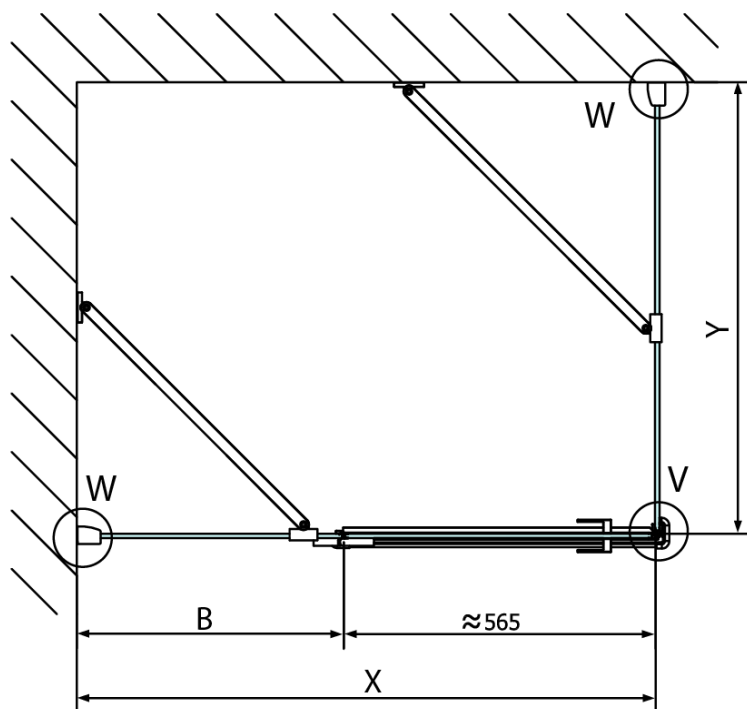

Tloušťka skla: 8 mm

Náhradní díly

Spodní těsnění na dveře, sklo 8mm, 1000mm (Objednací kód: 309D-08)

Svislé těsnění mezi skla 8mm (Objednací kód: NDFL0503)

Technický list

FL10xxL
FL11xxL

FL10xxR
FL11xxR

	A (mm)	B (mm)	C (mm)
FL1080	785-801	≈ 210	779-795
FL1090	885-901	≈ 310	879-895
FL1010	985-1001	≈ 410	979-995
FL1011	1085-1101	≈ 510	1079-1095
FL1012	1185-1201	≈ 610	1179-1195
FL1113	1285-1301	≈ 710	1279-1295
FL1114	1385-1401	≈ 810	1379-1395
FL1115	1485-1501	≈ 910	1479-1495

FL10xxL
FL11xxL

FL3580
FL3590
FL3510
FL3511
FL3512

FL3580
FL3590
FL3510
FL3511
FL3512

FL10xxR
FL11xxR

Dveře	A (mm)	B (mm)	C (mm)
FL1080	785-801	≈ 200	779-795
FL1090	885-901	≈ 300	879-895
FL1010	985-1001	≈ 400	979-995
FL1011	1085-1101	≈ 500	1079-1095
FL1012	1185-1201	≈ 600	1179-1195
FL1113	1285-1301	≈ 700	1279-1295
FL1114	1385-1401	≈ 800	1379-1395
FL1115	1485-1501	≈ 900	1479-1495

Boční stěna	E	D
FL3580	785-801	779-795
FL3590	885-901	879-895
FL3510	985-1001	979-995
FL3511	1085-1101	1079-1095
FL3512	1185-1201	1179-1195

Stavební připravenost pro montáž na dlažbu
 kóty x, y = Rozměr k vnitřní straně skla

Construction readiness for floor mounting
 dimensions x, y = Dimension to the inside of the glass

Dveře	X (mm)	B (mm)
FL1080	768	≈ 200
FL1090	868	≈ 300
FL1010	968	≈ 400
FL1011	1068	≈ 500
FL1012	1168	≈ 600
FL1113	1268	≈ 700
FL1114	1368	≈ 800
FL1115	1468	≈ 900