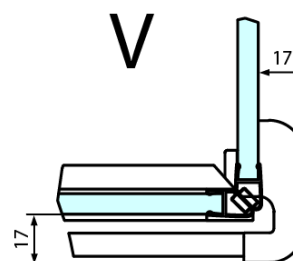

FL10xxL
FL11xxL

FL3580
FL3590
FL3510
FL3511
FL3512

FL3580
FL3590
FL3510
FL3511
FL3512

FL10xxR
FL11xxR

Dveře	A (mm)	B (mm)	C (mm)
FL1080	785-801	≈ 200	779-795
FL1090	885-901	≈ 300	879-895
FL1010	985-1001	≈ 400	979-995
FL1011	1085-1101	≈ 500	1079-1095
FL1012	1185-1201	≈ 600	1179-1195
FL1113	1285-1301	≈ 700	1279-1295
FL1114	1385-1401	≈ 800	1379-1395
FL1115	1485-1501	≈ 900	1479-1495

Boční stěna	E	D
FL3580	785-801	779-795
FL3590	885-901	879-895
FL3510	985-1001	979-995
FL3511	1085-1101	1079-1095
FL3512	1185-1201	1179-1195

Stavební připravenost pro montáž na dlažbu
 kóty x, y = Rozměr k vnitřní straně skla

Construction readiness for floor mounting
 dimensions x, y = Dimension to the inside of the glass

Dveře	X (mm)	B (mm)
FL1080	768	≈ 200
FL1090	868	≈ 300
FL1010	968	≈ 400
FL1011	1068	≈ 500
FL1012	1168	≈ 600
FL1113	1268	≈ 700
FL1114	1368	≈ 800
FL1115	1468	≈ 900