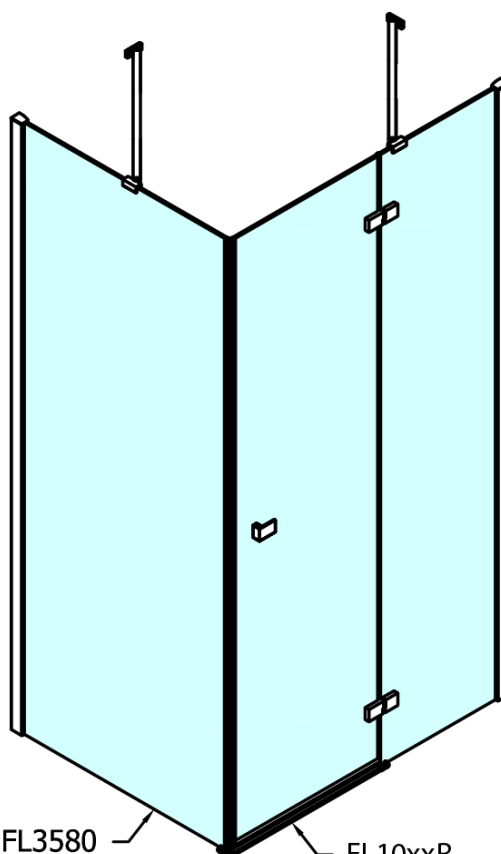

Objednací kód: FL1012R

Základní informace

Značka: Polysan

Série: FORTIS

Rozměry

Šířka: 1200 mm

Výška: 2000 mm

Parametry

Tloušťka skla: 8 mm

Náhradní díly

Spodní těsnění na dveře, sklo 8mm, 1000mm (Objednací kód: 309D-08)

Svislé těsnění mezi skla 8mm (Objednací kód: NDFL0503)

Technický list

FL10xxL
FL11xxL

FL10xxR
FL11xxR

	A (mm)	B (mm)	C (mm)
FL1080	785-801	≈ 210	779-795
FL1090	885-901	≈ 310	879-895
FL1010	985-1001	≈ 410	979-995
FL1011	1085-1101	≈ 510	1079-1095
FL1012	1185-1201	≈ 610	1179-1195
FL1113	1285-1301	≈ 710	1279-1295
FL1114	1385-1401	≈ 810	1379-1395
FL1115	1485-1501	≈ 910	1479-1495

FL10xxL
FL11xxL

FL3580
FL3590
FL3510
FL3511
FL3512

FL3580
FL3590
FL3510
FL3511
FL3512

FL10xxR
FL11xxR

Dveře	A (mm)	B (mm)	C (mm)
FL1080	785-801	≈ 200	779-795
FL1090	885-901	≈ 300	879-895
FL1010	985-1001	≈ 400	979-995
FL1011	1085-1101	≈ 500	1079-1095
FL1012	1185-1201	≈ 600	1179-1195
FL1113	1285-1301	≈ 700	1279-1295
FL1114	1385-1401	≈ 800	1379-1395
FL1115	1485-1501	≈ 900	1479-1495

Construction readiness for floor mounting
 dimensions x, y = Dimension to the inside of the glass

Dveře	X (mm)	B (mm)
FL1080	768	≈ 200
FL1090	868	≈ 300
FL1010	968	≈ 400
FL1011	1068	≈ 500
FL1012	1168	≈ 600
FL1113	1268	≈ 700
FL1114	1368	≈ 800
FL1115	1468	≈ 900