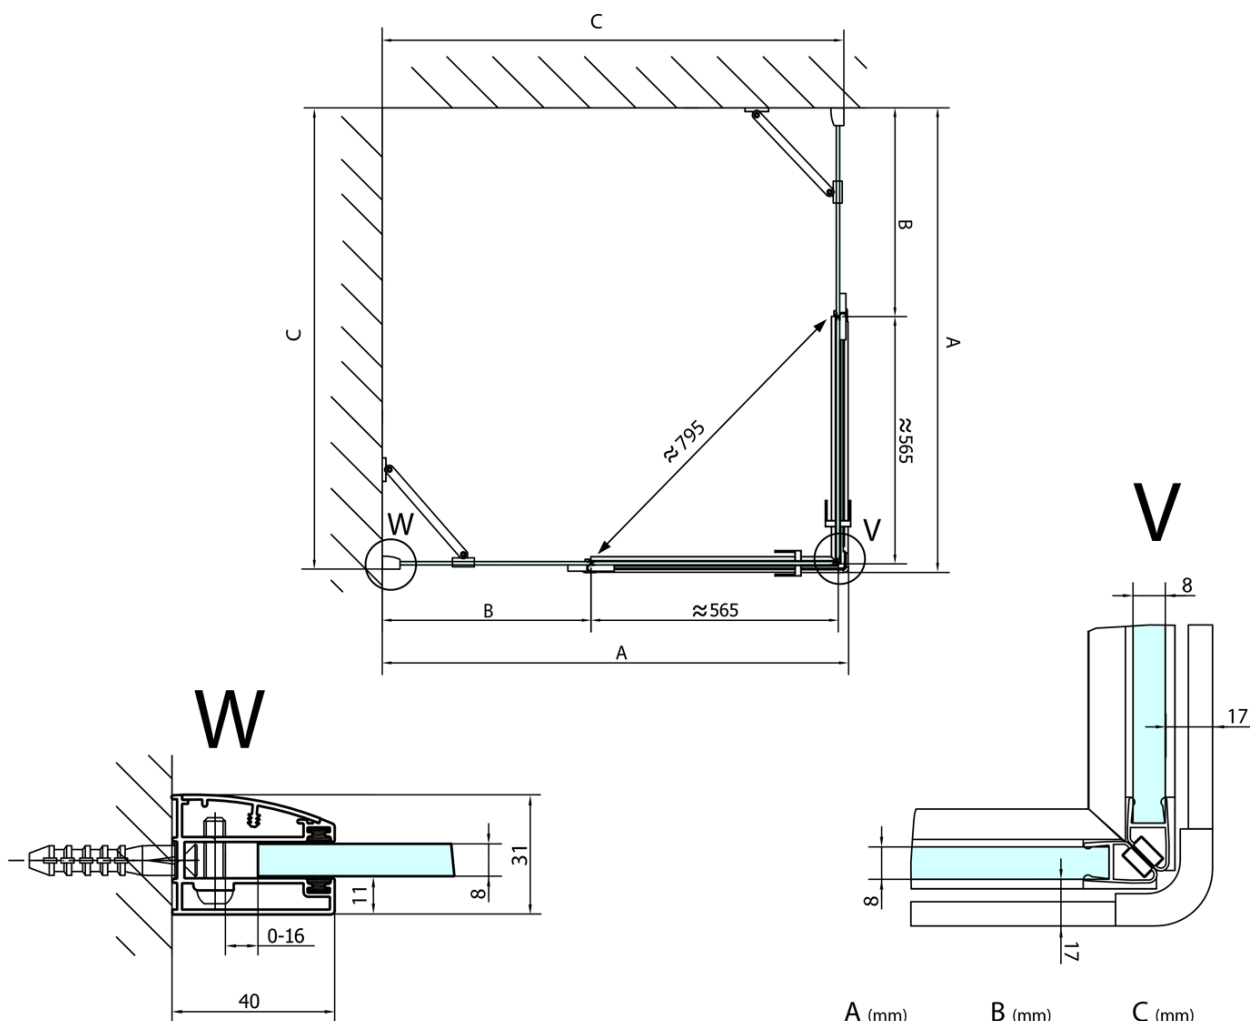

Barva profilu: Chrom - Leštěný hliník

Tvar: Dveře do kombinace

Typ otevírání: Otevírací jednokřídlé

Typ výplně: Čiré sklo

Úprava skla: Antidrop

Tloušťka skla: 8 mm

Hmotnost / ks: 51.0 kg

Balení: 1 ks

Záruka: 2 roky

Náhradní díly

Spodní těsnění na dveře, sklo 8mm, 1000mm (Objednací kód: 309D-08)

Technický list

FL10xxL
FL11xxL

FL10xxR
FL11xxR

	A (mm)	B (mm)	C (mm)
FL1080	785-801	≈ 210	779-795
FL1090	885-901	≈ 310	879-895
FL1010	985-1001	≈ 410	979-995
FL1011	1085-1101	≈ 510	1079-1095
FL1012	1185-1201	≈ 610	1179-1195
FL1113	1285-1301	≈ 710	1279-1295
FL1114	1385-1401	≈ 810	1379-1395
FL1115	1485-1501	≈ 910	1479-1495

FL10xxL
FL11xxL

FL3580
FL3590
FL3510
FL3511
FL3512

FL3580
FL3590
FL3510
FL3511
FL3512

FL10xxR
FL11xxR

Dveře	A (mm)	B (mm)	C (mm)
FL1080	785-801	≈ 200	779-795
FL1090	885-901	≈ 300	879-895
FL1010	985-1001	≈ 400	979-995
FL1011	1085-1101	≈ 500	1079-1095
FL1012	1185-1201	≈ 600	1179-1195
FL1113	1285-1301	≈ 700	1279-1295
FL1114	1385-1401	≈ 800	1379-1395
FL1115	1485-1501	≈ 900	1479-1495

Construction readiness for floor mounting
 dimensions x, y = Dimension to the inside of the glass

Dveře	X (mm)	B (mm)
FL1080	768	≈ 200
FL1090	868	≈ 300
FL1010	968	≈ 400
FL1011	1068	≈ 500
FL1012	1168	≈ 600
FL1113	1268	≈ 700
FL1114	1368	≈ 800
FL1115	1468	≈ 900