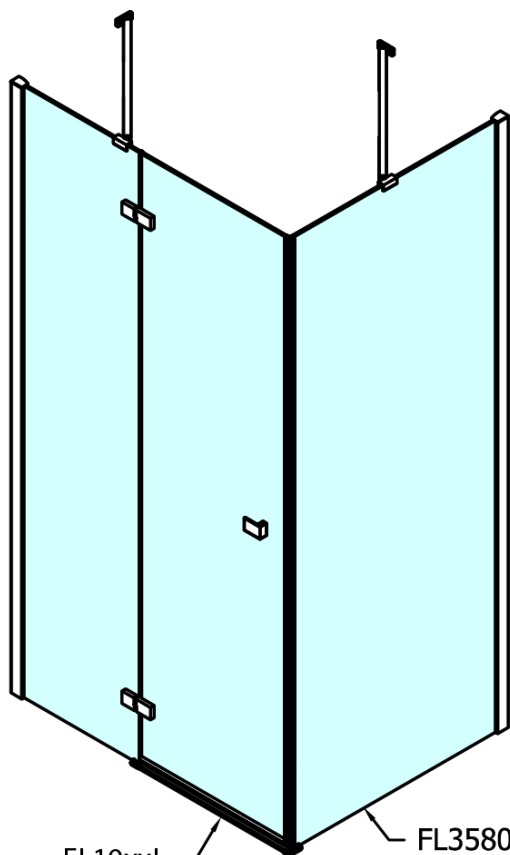

Objednací kód: FL1012R

Základní informace

Značka: Polysan

Série: FORTIS

Rozměry

Šířka: 1200 mm

Výška: 2000 mm

Parametry

Barva profilu: Chrom - Leštěný hliník

Tvar: Dveře do kombinace

Typ otevírání: Otevírací jednokřídlé

Typ výplně: Čiré sklo

Úprava skla: Antidrop

Tloušťka skla: 8 mm

Hmotnost / ks: 51.0 kg

Balení: 1 ks

Záruka: 2 roky

Náhradní díly

Spodní těsnění na dveře, sklo 8mm, 1000mm (Objednací kód: 309D-08)

Technický list

FL10xxL
FL11xxL

FL10xxR
FL11xxR

	A (mm)	B (mm)	C (mm)
FL1080	785-801	≈ 210	779-795
FL1090	885-901	≈ 310	879-895
FL1010	985-1001	≈ 410	979-995
FL1011	1085-1101	≈ 510	1079-1095
FL1012	1185-1201	≈ 610	1179-1195
FL1113	1285-1301	≈ 710	1279-1295
FL1114	1385-1401	≈ 810	1379-1395
FL1115	1485-1501	≈ 910	1479-1495

FL10xxL
FL11xxL

FL3580
FL3590
FL3510
FL3511
FL3512

FL3580
FL3590
FL3510
FL3511
FL3512

FL10xxR
FL11xxR

Dveře	A (mm)	B (mm)	C (mm)
FL1080	785-801	≈ 200	779-795
FL1090	885-901	≈ 300	879-895
FL1010	985-1001	≈ 400	979-995
FL1011	1085-1101	≈ 500	1079-1095
FL1012	1185-1201	≈ 600	1179-1195
FL1113	1285-1301	≈ 700	1279-1295
FL1114	1385-1401	≈ 800	1379-1395
FL1115	1485-1501	≈ 900	1479-1495