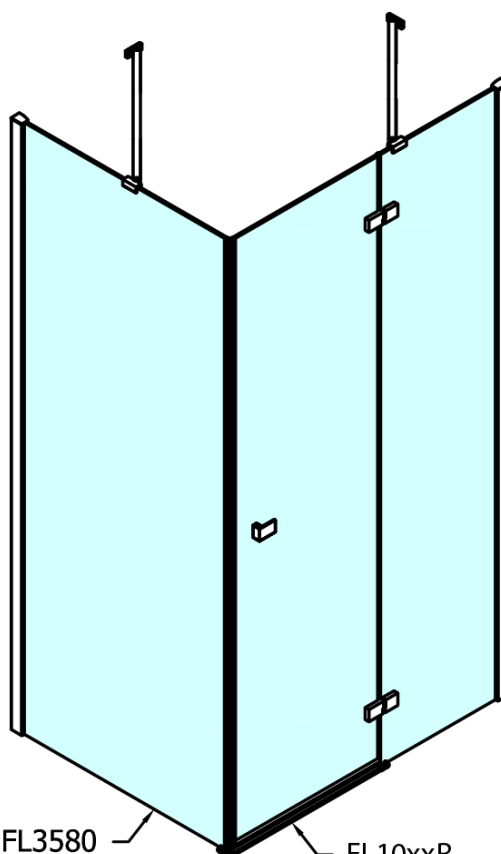

Objednací kód: FL1011R

Základní informace

Značka: Polysan

Série: FORTIS

Rozměry

Šířka: 1100 mm

Výška: 2000 mm

Parametry

Barva profilu: Chrom

Tvar: Dveře do kombinace

Typ otevírání: Otevírací jednokřídlé

Typ výplně: Čiré sklo

Úprava skla: Antidrop

Tloušťka skla: 8 mm

Hmotnost / ks: 49.0 kg

Balení: 1 ks

Záruka: 2 roky

Náhradní díly

Spodní těsnění na dveře, sklo 8mm, 1000mm (Objednací kód: 309D-08)

Svislé těsnění mezi skla 8mm (Objednací kód: NDFL0503)

Technický list

FL10xxL
FL11xxL

FL10xxR
FL11xxR

	A (mm)	B (mm)	C (mm)
FL1080	785-801	≈ 210	779-795
FL1090	885-901	≈ 310	879-895
FL1010	985-1001	≈ 410	979-995
FL1011	1085-1101	≈ 510	1079-1095
FL1012	1185-1201	≈ 610	1179-1195
FL1113	1285-1301	≈ 710	1279-1295
FL1114	1385-1401	≈ 810	1379-1395
FL1115	1485-1501	≈ 910	1479-1495

FL10xxL
FL11xxL

FL3580
FL3590
FL3510
FL3511
FL3512

FL3580
FL3590
FL3510
FL3511
FL3512

FL10xxR
FL11xxR

Dveře	A (mm)	B (mm)	C (mm)
FL1080	785-801	≈ 200	779-795
FL1090	885-901	≈ 300	879-895
FL1010	985-1001	≈ 400	979-995
FL1011	1085-1101	≈ 500	1079-1095
FL1012	1185-1201	≈ 600	1179-1195
FL1113	1285-1301	≈ 700	1279-1295
FL1114	1385-1401	≈ 800	1379-1395
FL1115	1485-1501	≈ 900	1479-1495