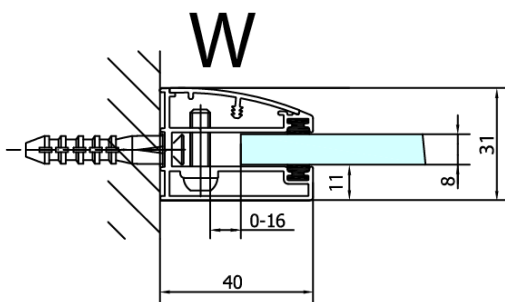

Barva profilu: Chrom

Tvar: Dveře do kombinace

Typ otevírání: Otevírací jednokřídlé

Typ výplně: Čiré sklo

Úprava skla: Antidrop

Tloušťka skla: 8 mm

Hmotnost / ks: 49.0 kg

Balení: 1 ks

FL10xxL
FL11xxL

FL3580
FL3590
FL3510
FL3511
FL3512

FL3580
FL3590
FL3510
FL3511
FL3512

FL10xxR
FL11xxR

Dveře	A (mm)	B (mm)	C (mm)
FL1080	785-801	≈ 200	779-795
FL1090	885-901	≈ 300	879-895
FL1010	985-1001	≈ 400	979-995
FL1011	1085-1101	≈ 500	1079-1095
FL1012	1185-1201	≈ 600	1179-1195
FL1113	1285-1301	≈ 700	1279-1295
FL1114	1385-1401	≈ 800	1379-1395
FL1115	1485-1501	≈ 900	1479-1495

Boční stěna	E	D
FL3580	785-801	779-795
FL3590	885-901	879-895
FL3510	985-1001	979-995
FL3511	1085-1101	1079-1095
FL3512	1185-1201	1179-1195

Stavební připravenost pro montáž na dlažbu
 kóty x, y = Rozměr k vnitřní straně skla

Construction readiness for floor mounting
 dimensions x, y = Dimension to the inside of the glass

Dveře	X (mm)	B (mm)
FL1080	768	≈ 200
FL1090	868	≈ 300
FL1010	968	≈ 400
FL1011	1068	≈ 500
FL1012	1168	≈ 600
FL1113	1268	≈ 700
FL1114	1368	≈ 800
FL1115	1468	≈ 900