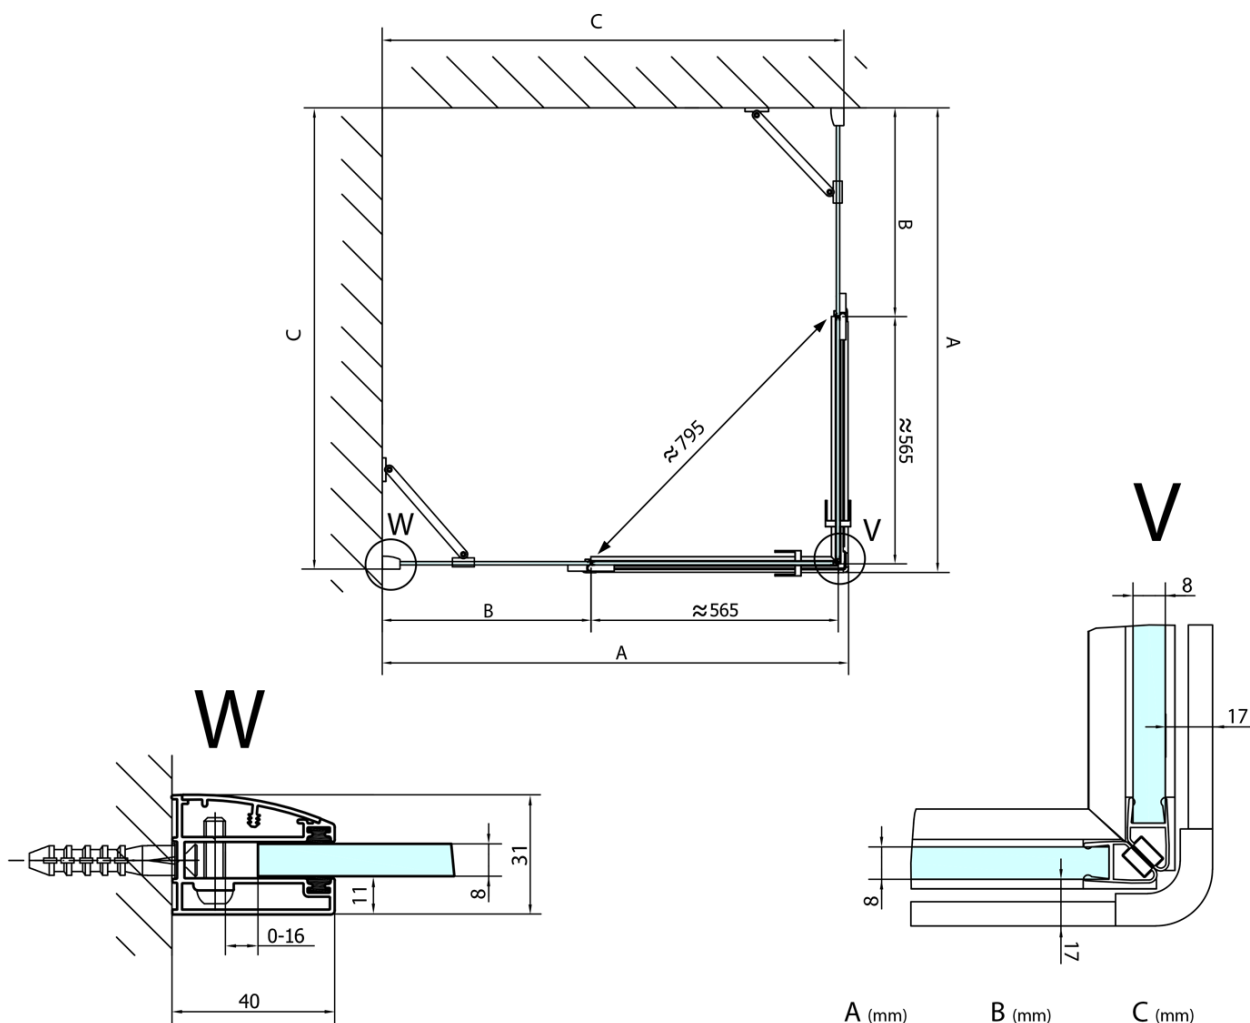

Barva profilu: Chrom

Tvar: Dveře do kombinace

Typ otevírání: Otevírací jednokřídlé

Typ výplně: Čiré sklo

Úprava skla: Antidrop

Tloušťka skla: 8 mm

Hmotnost / ks: 49.0 kg

Balení: 1 ks

Záruka: 2 roky

Náhradní díly

Spodní těsnění na dveře, sklo 8mm, 1000mm (Objednací kód: 309D-08)

Svislé těsnění mezi skla 8mm (Objednací kód: NDFL0503)

Technický list

FL10xxL
FL11xxL

FL10xxR
FL11xxR

	A (mm)	B (mm)	C (mm)
FL1080	785-801	≈ 210	779-795
FL1090	885-901	≈ 310	879-895
FL1010	985-1001	≈ 410	979-995
FL1011	1085-1101	≈ 510	1079-1095
FL1012	1185-1201	≈ 610	1179-1195
FL1113	1285-1301	≈ 710	1279-1295
FL1114	1385-1401	≈ 810	1379-1395
FL1115	1485-1501	≈ 910	1479-1495

FL10xxL
FL11xxL

FL3580
FL3590
FL3510
FL3511
FL3512

FL3580
FL3590
FL3510
FL3511
FL3512

FL10xxR
FL11xxR

Dveře	A (mm)	B (mm)	C (mm)
FL1080	785-801	≈ 200	779-795
FL1090	885-901	≈ 300	879-895
FL1010	985-1001	≈ 400	979-995
FL1011	1085-1101	≈ 500	1079-1095
FL1012	1185-1201	≈ 600	1179-1195
FL1113	1285-1301	≈ 700	1279-1295
FL1114	1385-1401	≈ 800	1379-1395
FL1115	1485-1501	≈ 900	1479-1495

Construction readiness for floor mounting
 dimensions x, y = Dimension to the inside of the glass

Dveře	X (mm)	B (mm)
FL1080	768	≈ 200
FL1090	868	≈ 300
FL1010	968	≈ 400
FL1011	1068	≈ 500
FL1012	1168	≈ 600
FL1113	1268	≈ 700
FL1114	1368	≈ 800
FL1115	1468	≈ 900