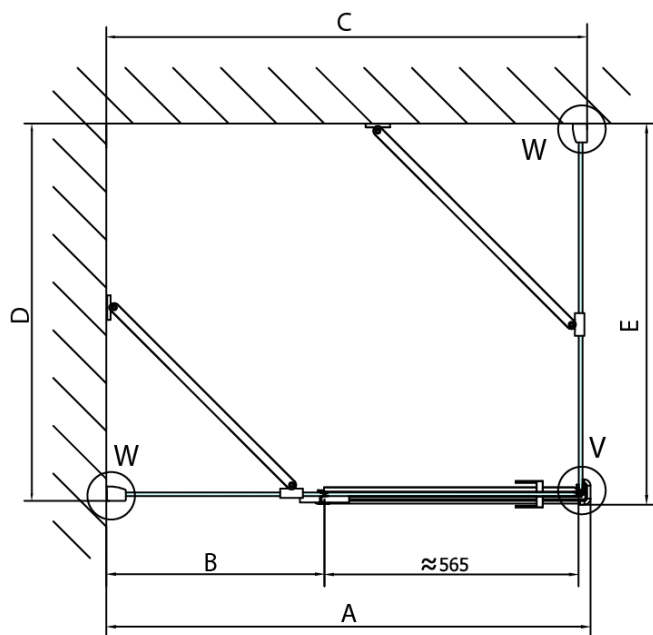

Objednací kód: FL1011R

Základní informace

Značka: Polysan

Série: FORTIS

Rozměry

Šířka: 1100 mm

Výška: 2000 mm

Parametry

Záruka: 2 roky

Náhradní díly

Spodní těsnění na dveře, sklo 8mm, 1000mm (Objednací kód: 309D-08)

Svislé těsnění mezi skla 8mm (Objednací kód: NDFL0503)

Technický list

FL10xxL
FL11xxL

FL10xxR
FL11xxR

	A (mm)	B (mm)	C (mm)
FL1080	785-801	≈ 210	779-795
FL1090	885-901	≈ 310	879-895
FL1010	985-1001	≈ 410	979-995
FL1011	1085-1101	≈ 510	1079-1095
FL1012	1185-1201	≈ 610	1179-1195
FL1113	1285-1301	≈ 710	1279-1295
FL1114	1385-1401	≈ 810	1379-1395
FL1115	1485-1501	≈ 910	1479-1495

FL10xxL
FL11xxL

FL3580
FL3590
FL3510
FL3511
FL3512

FL3580
FL3590
FL3510
FL3511
FL3512

FL10xxR
FL11xxR

Dveře	A (mm)	B (mm)	C (mm)
FL1080	785-801	≈ 200	779-795
FL1090	885-901	≈ 300	879-895
FL1010	985-1001	≈ 400	979-995
FL1011	1085-1101	≈ 500	1079-1095
FL1012	1185-1201	≈ 600	1179-1195
FL1113	1285-1301	≈ 700	1279-1295
FL1114	1385-1401	≈ 800	1379-1395
FL1115	1485-1501	≈ 900	1479-1495

Construction readiness for floor mounting
 dimensions x, y = Dimension to the inside of the glass

Dveře	X (mm)	B (mm)
FL1080	768	≈ 200
FL1090	868	≈ 300
FL1010	968	≈ 400
FL1011	1068	≈ 500
FL1012	1168	≈ 600
FL1113	1268	≈ 700
FL1114	1368	≈ 800
FL1115	1468	≈ 900