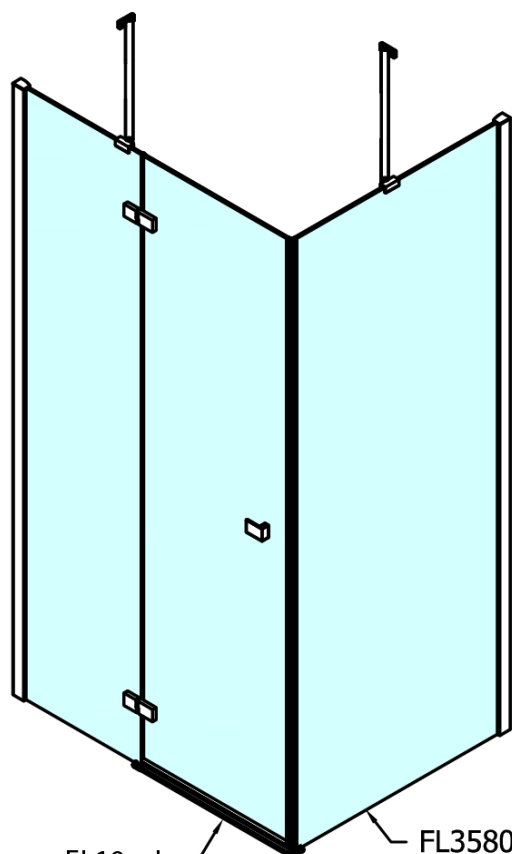

Objednací kód: FL1011R

Základní informace

Značka: Polysan

Série: FORTIS

Rozměry

Šířka: 1100 mm

Výška: 2000 mm

Parametry

Barva profilu: Chrom

Tvar: Dveře do kombinace

Typ otevírání: Otevírací jednokřídlé

Typ výplně: Čiré sklo

Úprava skla: Antidrop

Tloušťka skla: 8 mm

Hmotnost / ks: 49.0 kg

Balení: 1 ks

Záruka: 2 roky

Náhradní díly

Spodní těsnění na dveře, sklo 8mm, 1000mm (Objednací kód: 309D-08)

Svislé těsnění mezi skla 8mm (Objednací kód: NDFL0503)

Technický list

FL10xxL
FL11xxL

FL10xxR
FL11xxR

	A (mm)	B (mm)	C (mm)
FL1080	785-801	≈ 210	779-795
FL1090	885-901	≈ 310	879-895
FL1010	985-1001	≈ 410	979-995
FL1011	1085-1101	≈ 510	1079-1095
FL1012	1185-1201	≈ 610	1179-1195
FL1113	1285-1301	≈ 710	1279-1295
FL1114	1385-1401	≈ 810	1379-1395
FL1115	1485-1501	≈ 910	1479-1495

FL10xxL
FL11xxL

FL3580
FL3590
FL3510
FL3511
FL3512

FL3580
FL3590
FL3510
FL3511
FL3512

FL10xxR
FL11xxR

Dveře	A (mm)	B (mm)	C (mm)
FL1080	785-801	≈ 200	779-795
FL1090	885-901	≈ 300	879-895
FL1010	985-1001	≈ 400	979-995
FL1011	1085-1101	≈ 500	1079-1095
FL1012	1185-1201	≈ 600	1179-1195
FL1113	1285-1301	≈ 700	1279-1295
FL1114	1385-1401	≈ 800	1379-1395
FL1115	1485-1501	≈ 900	1479-1495