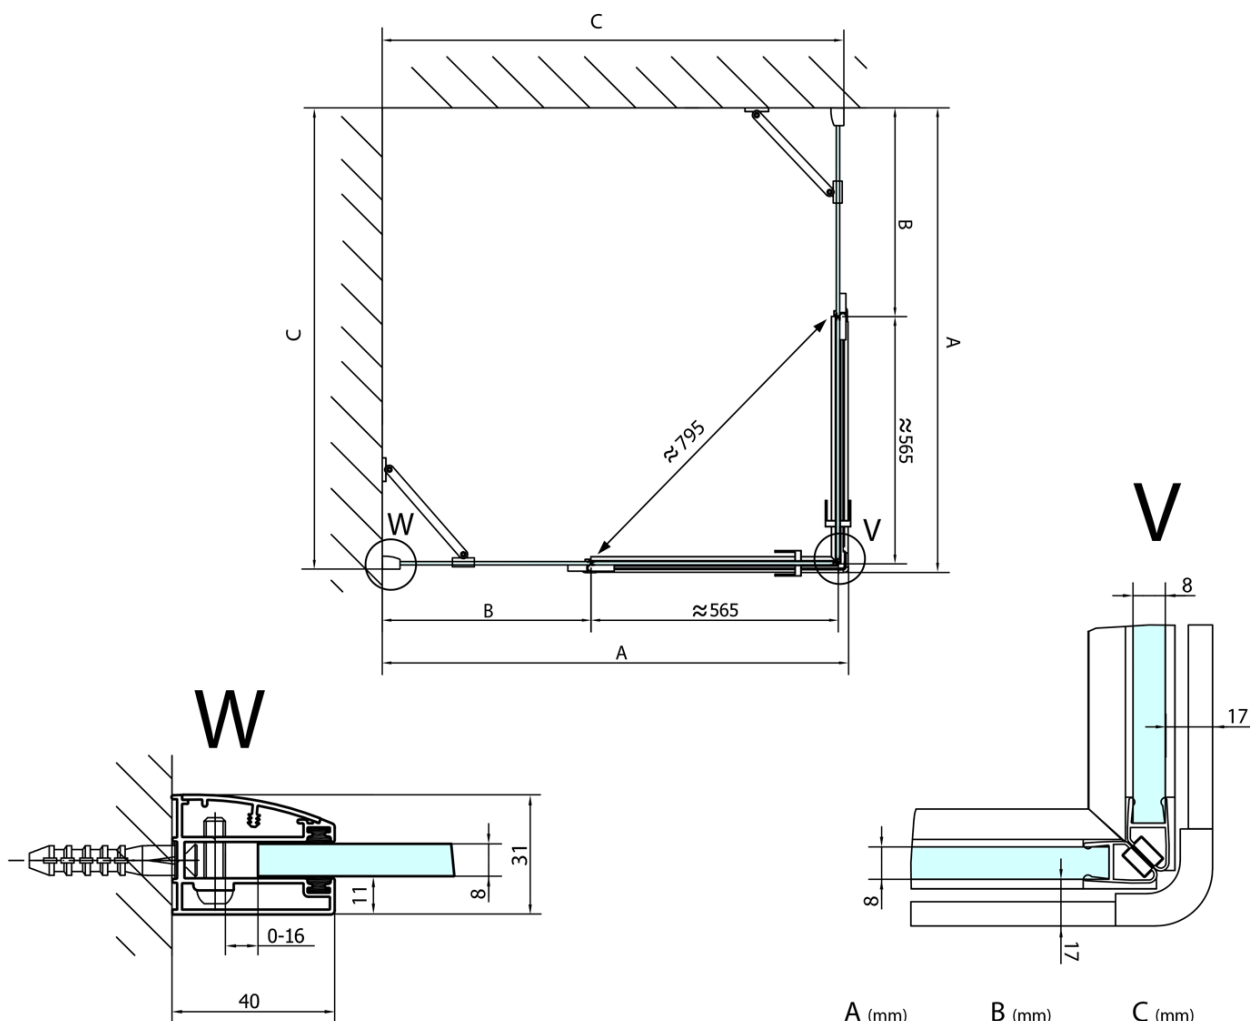

## Rozměry

Šířka: 800 mm

Výška: 2000 mm

Boční stěna	E	D
FL3580	785-801	779-795
FL3590	885-901	879-895
FL3510	985-1001	979-995
FL3511	1085-1101	1079-1095
FL3512	1185-1201	1179-1195

FL10xxL  
FL11xxL

FL10xxR  
FL11xxR

	A (mm)	B (mm)	C (mm)
FL1080	785-801	≈ 210	779-795
FL1090	885-901	≈ 310	879-895
FL1010	985-1001	≈ 410	979-995
FL1011	1085-1101	≈ 510	1079-1095
FL1012	1185-1201	≈ 610	1179-1195
FL1113	1285-1301	≈ 710	1279-1295
FL1114	1385-1401	≈ 810	1379-1395
FL1115	1485-1501	≈ 910	1479-1495

FL10xxL  
FL11xxL

FL3580  
FL3590  
FL3510  
FL3511  
FL3512

FL3580  
FL3590  
FL3510  
FL3511  
FL3512

FL10xxR  
FL11xxR

Stavební připravenost pro montáž na dlažbu  
 kóty  $x, y$  = Rozměr k vnitřní straně skla

Construction readiness for floor mounting  
 dimensions  $x, y$  = Dimension to the inside of the glass

Dveře	X (mm)	B (mm)
FL1080	768	$\approx 200$
FL1090	868	$\approx 300$
FL1010	968	$\approx 400$
FL1011	1068	$\approx 500$
FL1012	1168	$\approx 600$
FL1113	1268	$\approx 700$
FL1114	1368	$\approx 800$
FL1115	1468	$\approx 900$