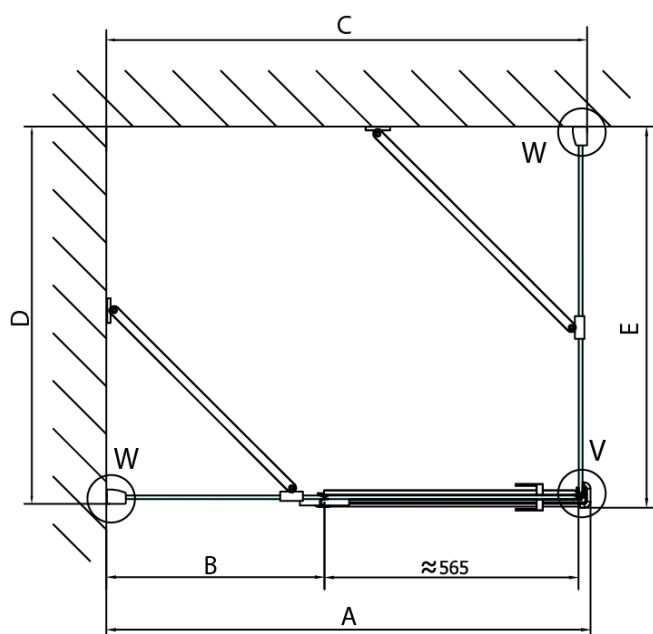

## Rozměry

Šířka: 800 mm

Výška: 2000 mm

## Náhradní díly

Spodní těsnění na dveře, sklo 8mm, 1000mm (Objednací kód: 309D-08)

Svislé těsnění mezi skla 8mm (Objednací kód: NDFL0503)

Technický list

Dveře	A (mm)	B (mm)	C (mm)
FL1080	785-801	≈ 200	779-795
FL1090	885-901	≈ 300	879-895
FL1010	985-1001	≈ 400	979-995
FL1011	1085-1101	≈ 500	1079-1095
FL1012	1185-1201	≈ 600	1179-1195
FL1113	1285-1301	≈ 700	1279-1295
FL1114	1385-1401	≈ 800	1379-1395
FL1115	1485-1501	≈ 900	1479-1495

Construction readiness for floor mounting  
 dimensions  $x, y$  = Dimension to the inside of the glass

Dveře	X (mm)	B (mm)
FL1080	768	$\approx 200$
FL1090	868	$\approx 300$
FL1010	968	$\approx 400$
FL1011	1068	$\approx 500$
FL1012	1168	$\approx 600$
FL1113	1268	$\approx 700$
FL1114	1368	$\approx 800$
FL1115	1468	$\approx 900$