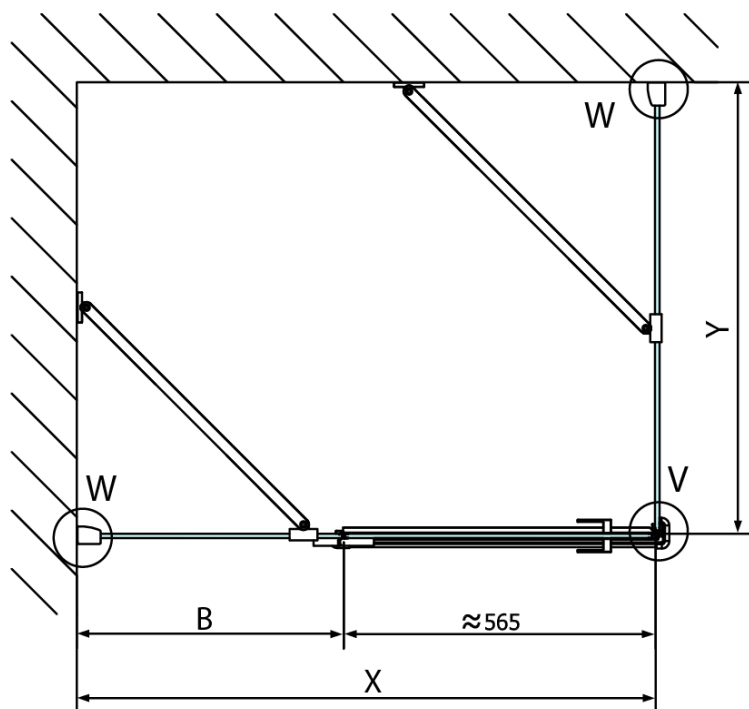

## Rozměry

Šířka: 800 mm

Výška: 2000 mm

Boční stěna	E	D
FL3580	785-801	779-795
FL3590	885-901	879-895
FL3510	985-1001	979-995
FL3511	1085-1101	1079-1095
FL3512	1185-1201	1179-1195

FL10xxL  
FL11xxL

FL10xxR  
FL11xxR

	A (mm)	B (mm)	C (mm)
FL1080	785-801	≈ 210	779-795
FL1090	885-901	≈ 310	879-895
FL1010	985-1001	≈ 410	979-995
FL1011	1085-1101	≈ 510	1079-1095
FL1012	1185-1201	≈ 610	1179-1195
FL1113	1285-1301	≈ 710	1279-1295
FL1114	1385-1401	≈ 810	1379-1395
FL1115	1485-1501	≈ 910	1479-1495

FL10xxL  
FL11xxL

FL3580  
FL3590  
FL3510  
FL3511  
FL3512

FL3580  
FL3590  
FL3510  
FL3511  
FL3512

FL10xxR  
FL11xxR

Stavební připravenost pro montáž na dlažbu  
 kóty  $x, y$  = Rozměr k vnitřní straně skla

Construction readiness for floor mounting  
 dimensions  $x, y$  = Dimension to the inside of the glass

Dveře	X (mm)	B (mm)
FL1080	768	$\approx 200$
FL1090	868	$\approx 300$
FL1010	968	$\approx 400$
FL1011	1068	$\approx 500$
FL1012	1168	$\approx 600$
FL1113	1268	$\approx 700$
FL1114	1368	$\approx 800$
FL1115	1468	$\approx 900$