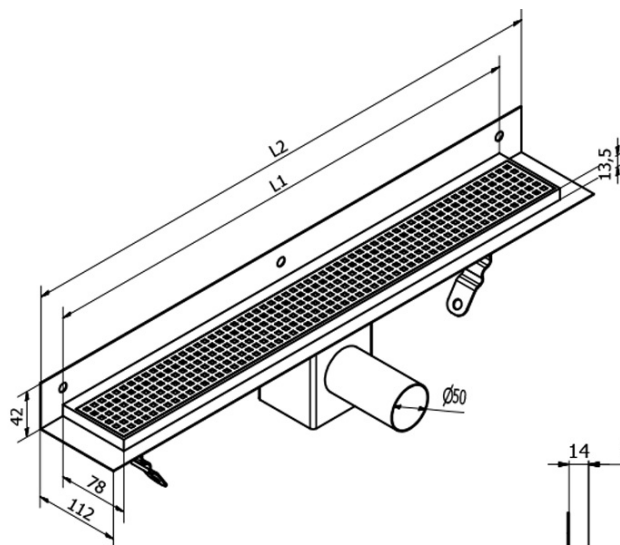

## Rozměry

Délka: 750 mm  
Šířka: 112 mm  
Výška: 93 mm

## Parametry

Barva: Nerez  
Materiál: Nerez  
Instalace: Ke stěně - rošt  
Průměr odpadu: 50 mm  
Délka sprchového kanálku od: 750 mm  
Délka sprchového kanálku do: 750 mm  
Hmotnost / ks: 2.53 kg  
Balení: 1 ks  
Záruka: 2 roky

## Technický list

Instalační rozměry							
L1 (mm)	590	690	790	890	990	1 090	1 190
L2 (mm)	650	750	850	950	1 050	1 150	1 250