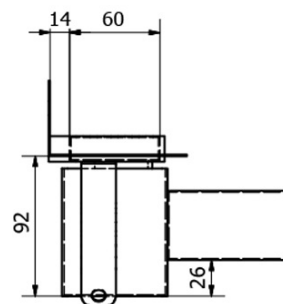

## Rozměry

Délka: 750 mm  
Šířka: 112 mm  
Výška: 93 mm

## Parametry

Barva: Nerez  
Materiál: Nerez  
Instalace: Ke stěně - rošt  
Průměr odpadu: 50 mm  
Délka sprchového kanálku od: 750 mm  
Délka sprchového kanálku do: 750 mm  
Hmotnost / ks: 2.53 kg  
Balení: 1 ks  
Záruka: 2 roky

## Technický list

Instalační rozměry							
L1 (mm)	590	690	790	890	990	1 090	1 190
L2 (mm)	650	750	850	950	1 050	1 150	1 250