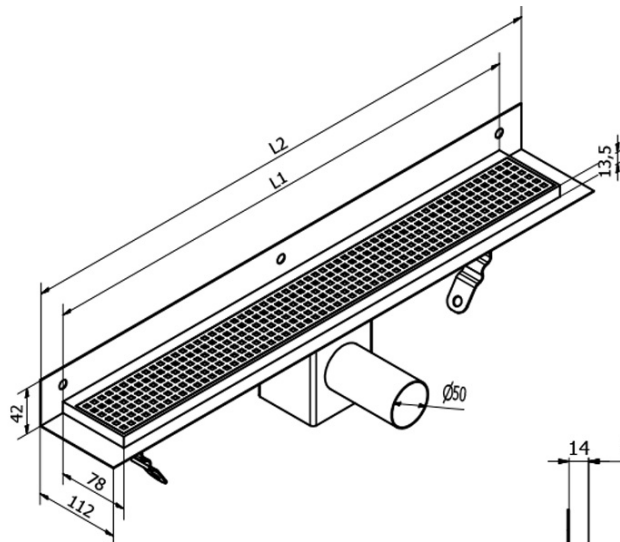

## Rozměry

Délka: 750 mm  
Šířka: 112 mm  
Výška: 93 mm

## Parametry

Barva: Nerez  
Materiál: Nerez  
Instalace: Ke stěně - rošt  
Průměr odpadu: 50 mm  
Délka sprchového kanálku od: 750 mm  
Délka sprchového kanálku do: 750 mm  
Hmotnost / ks: 2.53 kg  
Balení: 1 ks  
Záruka: 2 roky

## Technický list

Instalační rozměry							
L1 (mm)	590	690	790	890	990	1 090	1 190
L2 (mm)	650	750	850	950	1 050	1 150	1 250