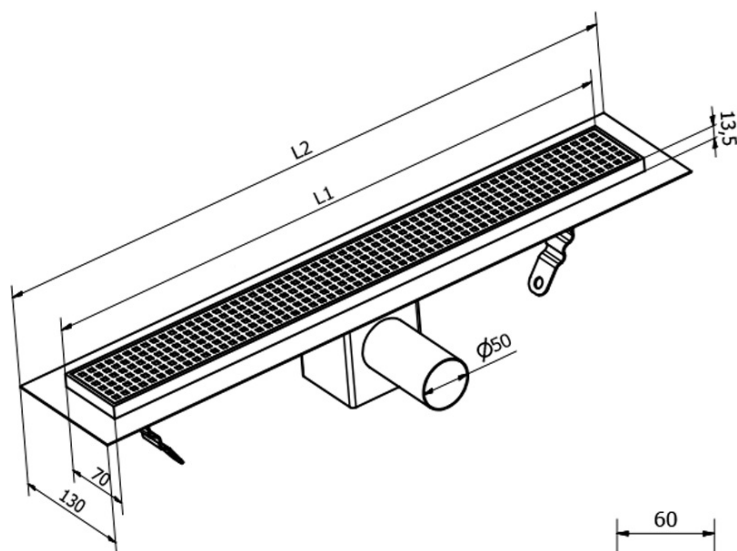

MANUS nerezový sprchový kanálek s roštem ONDA, 850x130x93 mm

Objednací kód: GMV14

Základní informace

Značka: Gelco
Série: MANUS

Rozměry

Délka: 850 mm
Šířka: 130 mm
Výška: 93 mm

Parametry

Barva: Nerez
Materiál: Nerez
Instalace: Do prostoru - rošt
Průměr odpadu: 50 mm
Délka sprchového kanálku od: 850 mm
Délka sprchového kanálku do: 850 mm
Hmotnost / ks: 2.72 kg
Balení: 1 ks
Záruka: 2 roky

Technický list

Instalační rozměry							
L1 (mm)	590	690	790	890	990	1 090	1 190
L2 (mm)	650	750	850	950	1 050	1 150	1 250