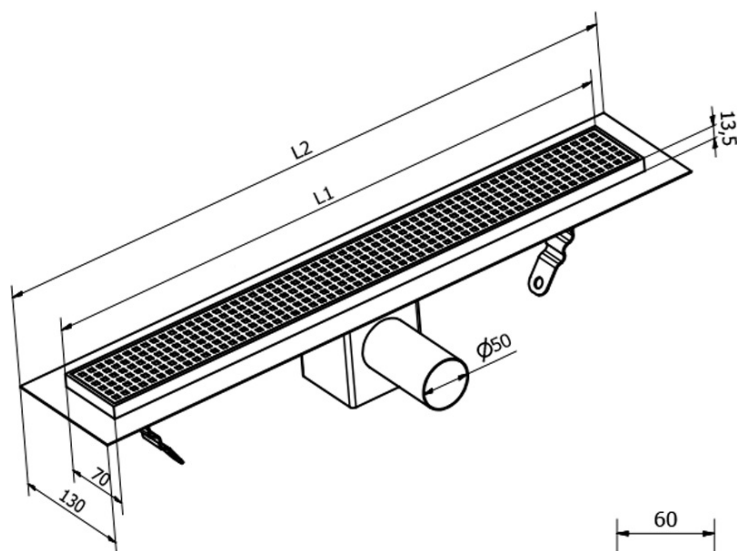

**MANUS nerezový sprchový kanálek s roštem ONDA,
750x130x93 mm**

Objednací kód: GMV13

Základní informace

Značka: Gelco
Série: MANUS

Rozměry

Délka: 750 mm
Šířka: 130 mm
Výška: 93 mm

Parametry

Barva: Nerez
Materiál: Nerez
Instalace: Do prostoru - rošt
Průměr odpadu: 50 mm
Délka sprchového kanálku od: 750 mm
Délka sprchového kanálku do: 750 mm
Hmotnost / ks: 2.48 kg
Balení: 1 ks
Záruka: 2 roky

Technický list

Instalační rozměry							
L1 (mm)	590	690	790	890	990	1 090	1 190
L2 (mm)	650	750	850	950	1 050	1 150	1 250