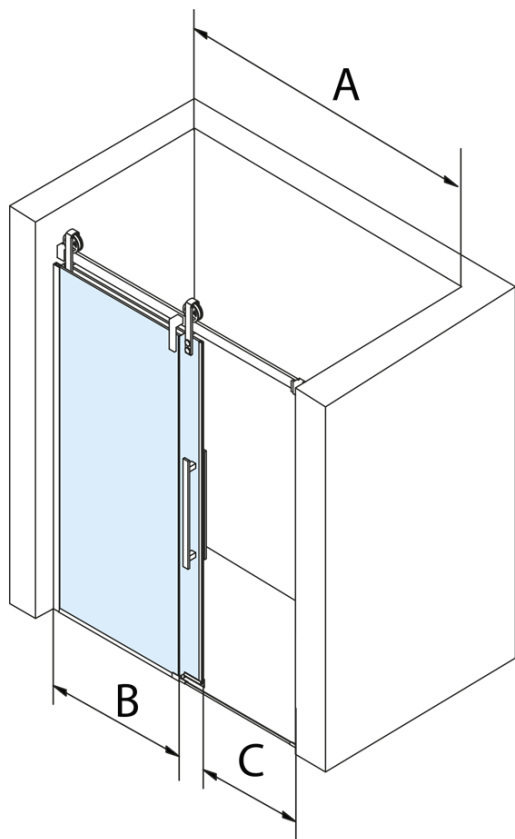

Objednací kód: GV1018

Základní informace

Značka: Gelco
Série: VOLCANO

Rozměry

Šířka: 1800 mm
Výška: 2180 mm

Parametry

Barva profilu: Chrom - Leštěný hliník
Tvar: Dveře do niky
Typ otevírání: Posuvné
Směr otevírání: Univerzální
Šířka vstupu: 645 mm
Typ výplně: Čiré sklo
Úprava skla: Coated glass
Tloušťka skla: 8 mm
Instalační šířka od: 1770 mm
Instalační šířka do: 1810 mm
Vlastnosti: Bezrámové provedení
Hmotnost / ks: 48.0 kg
Balení: 2 ks
Záruka: 3 roky

Náhradní díly

Spodní těsnění na dveře, sklo 8mm, 1000mm (Objednací kód: NDGD02)
Magnetické těsnění ploché, sklo 8mm, 2000mm (Objednací kód: NDGV02)
Set svislých těsnění pro sklo 8/8mm, 2000mm (Objednací kód: NDGV01)
VOLCANO madlo (Objednací kód: NDGV-MADLO)

Technický list

MODEL	A	C	B
GV1012	1170-1210	435	~598
GV1013	1270-1310	485	~648
GV1014	1370-1410	535	~698
GV1015	1470-1510	585	~748
GV1016	1570-1610	635	~798
GV1018	1770-1810	645	~998

MODEL	A	C	B
GV1012	1183-1223	435	~598
GV1013	1283-1323	485	~648
GV1014	1383-1423	535	~698
GV1015	1483-1523	585	~748
GV1016	1583-1623	635	~798
GV1018	1783-1823	645	~998