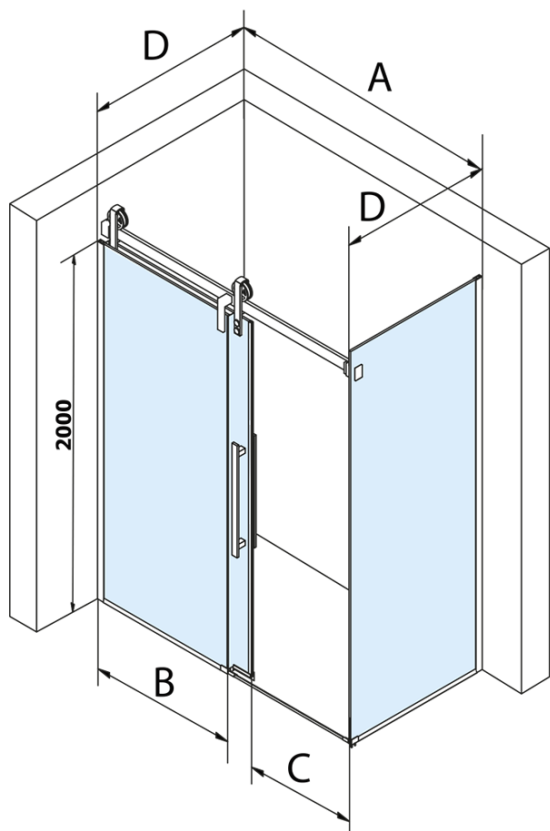

Objednací kód: GV1018

Základní informace

Značka: Gelco
Série: VOLCANO

Rozměry

Šířka: 1800 mm
Výška: 2180 mm

Parametry

Barva profilu: Chrom - Leštěný hliník
Tvar: Dveře do niky
Typ otevírání: Posuvné
Směr otevírání: Univerzální
Šířka vstupu: 645 mm
Typ výplně: Čiré sklo
Úprava skla: Coated glass
Tloušťka skla: 8 mm
Instalační šířka od: 1770 mm
Instalační šířka do: 1810 mm
Vlastnosti: Bezrámové provedení
Hmotnost / ks: 48.0 kg
Balení: 2 ks
Záruka: 3 roky

Náhradní díly

Spodní těsnění na dveře, sklo 8mm, 1000mm (Objednací kód: NDGD02)
Magnetické těsnění ploché, sklo 8mm, 2000mm (Objednací kód: NDGV02)
Set svislých těsnění pro sklo 8/8mm, 2000mm (Objednací kód: NDGV01)
VOLCANO madlo (Objednací kód: NDGV-MADLO)

Technický list

MODEL	A	C	B
GV1012	1170-1210	435	~598
GV1013	1270-1310	485	~648
GV1014	1370-1410	535	~698
GV1015	1470-1510	585	~748
GV1016	1570-1610	635	~798
GV1018	1770-1810	645	~998

MODEL	A	C	B
GV1012	1183-1223	435	~598
GV1013	1283-1323	485	~648
GV1014	1383-1423	535	~698
GV1015	1483-1523	585	~748
GV1016	1583-1623	635	~798
GV1018	1783-1823	645	~998