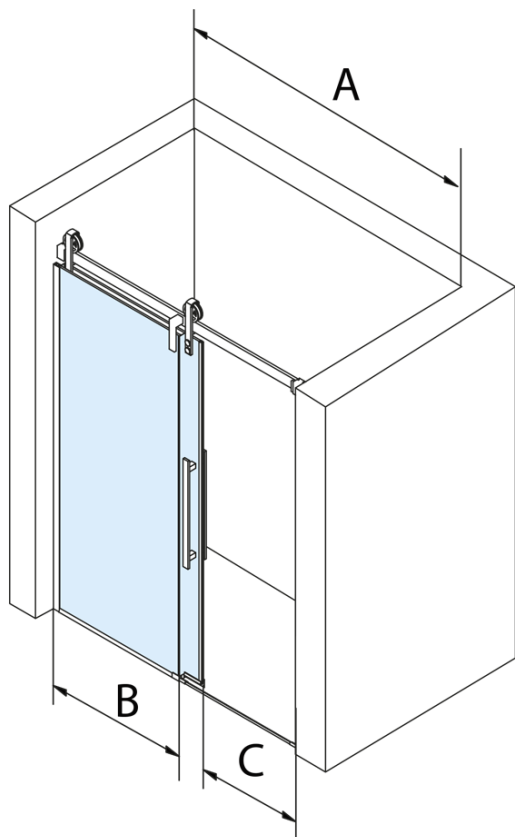

Objednací kód: GV1018

Základní informace

Značka: Gelco
Série: VOLCANO

Rozměry

Šířka: 1800 mm
Výška: 2180 mm

Parametry

Barva profilu: Chrom - Leštěný hliník
Tvar: Dveře do niky
Typ otevírání: Posuvné
Směr otevírání: Univerzální
Šířka vstupu: 645 mm
Typ výplně: Čiré sklo
Úprava skla: Coated glass
Tloušťka skla: 8 mm
Instalační šířka od: 1770 mm
Instalační šířka do: 1810 mm
Vlastnosti: Bezrámové provedení
Hmotnost / ks: 48.0 kg
Balení: 2 ks
Záruka: 3 roky

Náhradní díly

VOLCANO set svislých těsnění (Objednací kód: NDGV01)

VOLCANO/ROLLS LINE magnetické těsnění (Objednací kód: NDGV02)

DRAGON, FONDURA, ALTIS těsnění spodní, 1000 mm (Objednací kód: NDGD02)

VOLCANO madlo (Objednací kód: NDGV-MADLO)

FONDURA, ONE přetoková lišta (1000mm) včetně koncovek (Objednací kód: NDAL05)

Technický list

MODEL	A	C	B
GV1012	1170-1210	435	~598
GV1013	1270-1310	485	~648
GV1014	1370-1410	535	~698
GV1015	1470-1510	585	~748
GV1016	1570-1610	635	~798
GV1018	1770-1810	645	~998

MODEL	A	C	B
GV1012	1183-1223	435	~598
GV1013	1283-1323	485	~648
GV1014	1383-1423	535	~698
GV1015	1483-1523	585	~748
GV1016	1583-1623	635	~798
GV1018	1783-1823	645	~998

MODEL	D
GV3080	780-800
GV3090	880-900
GV3010	980-1000