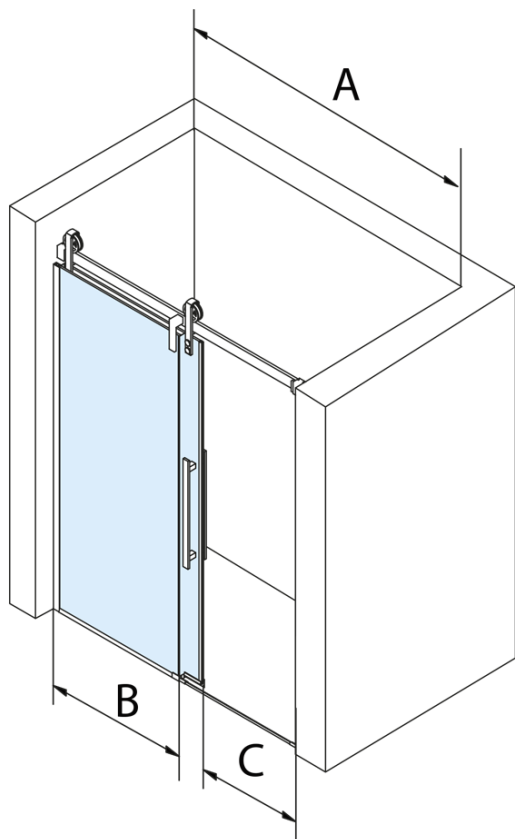

Objednací kód: GV1018

Základní informace

Značka: Gelco
Série: VOLCANO

Rozměry

Šířka: 1800 mm
Výška: 2180 mm

Parametry

Barva profilu: Chrom - Leštěný hliník
Tvar: Dveře do niky
Typ otevírání: Posuvné
Směr otevírání: Univerzální
Šířka vstupu: 645 mm
Typ výplně: Čiré sklo
Úprava skla: Coated glass
Tloušťka skla: 8 mm
Instalační šířka od: 1770 mm
Instalační šířka do: 1810 mm
Vlastnosti: Bezrámové provedení
Hmotnost / ks: 48.0 kg
Balení: 2 ks
Záruka: 3 roky

Náhradní díly

Spodní těsnění na dveře, sklo 8mm, 1000mm (Objednací kód: NDGD02)
Magnetické těsnění ploché, sklo 8mm, 2000mm (Objednací kód: NDGV02)
Set svislých těsnění pro sklo 8/8mm, 2000mm (Objednací kód: NDGV01)
VOLCANO madlo (Objednací kód: NDGV-MADLO)
Přetoková lišta (1000mm) včetně koncovek, chrom (Objednací kód: NDAL05)

Technický list

MODEL	A	C	B
GV1012	1170-1210	435	~598
GV1013	1270-1310	485	~648
GV1014	1370-1410	535	~698
GV1015	1470-1510	585	~748
GV1016	1570-1610	635	~798
GV1018	1770-1810	645	~998

MODEL	A	C	B
GV1012	1183-1223	435	~598
GV1013	1283-1323	485	~648
GV1014	1383-1423	535	~698
GV1015	1483-1523	585	~748
GV1016	1583-1623	635	~798
GV1018	1783-1823	645	~998