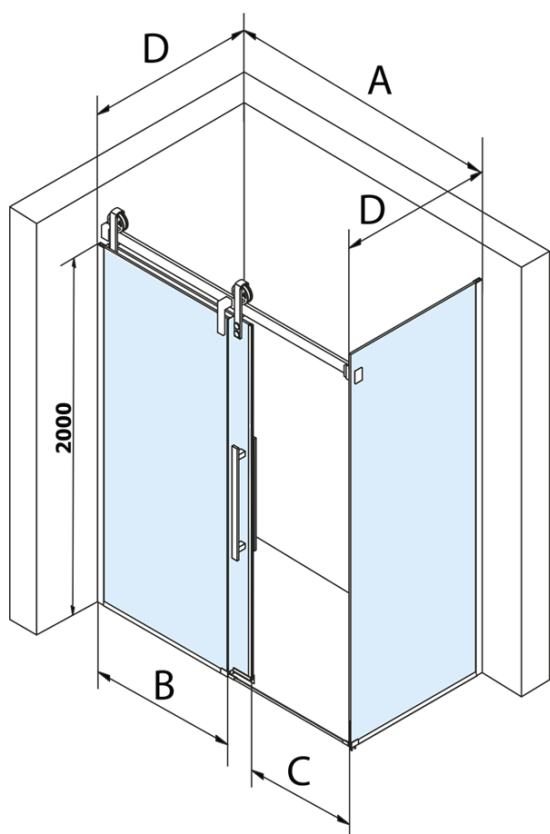

Objednací kód: GV1018

Základní informace

Značka: Gelco
Série: VOLCANO

Rozměry

Šířka: 1800 mm
Výška: 2180 mm

Parametry

Barva profilu: Chrom - Leštěný hliník
Tvar: Dveře do niky
Typ otevírání: Posuvné
Směr otevírání: Univerzální
Šířka vstupu: 645 mm
Typ výplně: Čiré sklo
Úprava skla: Coated glass
Tloušťka skla: 8 mm
Instalační šířka od: 1770 mm
Instalační šířka do: 1810 mm
Vlastnosti: Bezrámové provedení
Hmotnost / ks: 48.0 kg
Balení: 2 ks
Záruka: 3 roky

Náhradní díly

VOLCANO set svislých těsnění (Objednací kód: NDGV01)

VOLCANO/ROLLS LINE magnetické těsnění (Objednací kód: NDGV02)

DRAGON, FONDURA, ALTIS těsnění spodní, 1000 mm (Objednací kód: NDGD02)

VOLCANO madlo (Objednací kód: NDGV-MADLO)

FONDURA, ONE přetoková lišta (1000mm) včetně koncovek (Objednací kód: NDAL05)

Technický list

MODEL	A	C	B
GV1012	1170-1210	435	~598
GV1013	1270-1310	485	~648
GV1014	1370-1410	535	~698
GV1015	1470-1510	585	~748
GV1016	1570-1610	635	~798
GV1018	1770-1810	645	~998

MODEL	A	C	B
GV1012	1183-1223	435	~598
GV1013	1283-1323	485	~648
GV1014	1383-1423	535	~698
GV1015	1483-1523	585	~748
GV1016	1583-1623	635	~798
GV1018	1783-1823	645	~998

MODEL	D
GV3080	780-800
GV3090	880-900
GV3010	980-1000