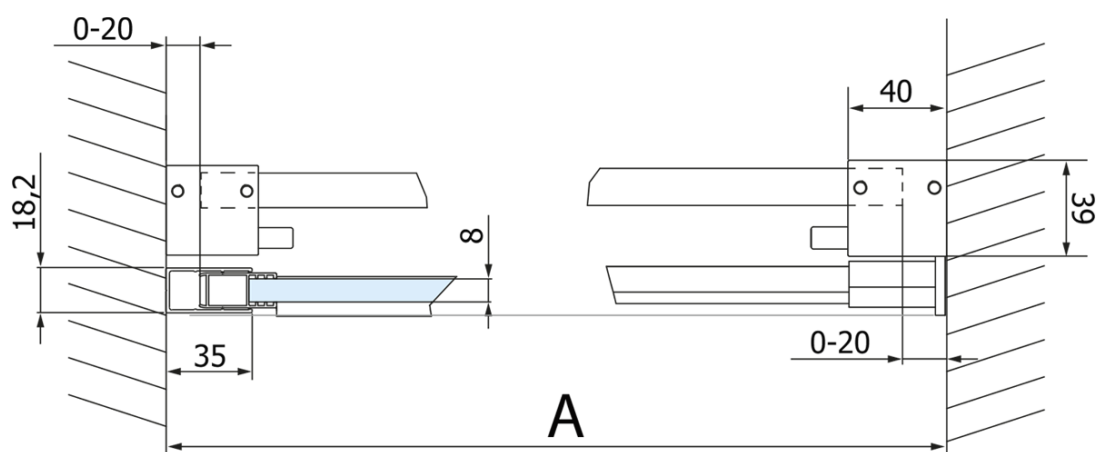

Objednací kód: GV1018

Základní informace

Značka: Gelco
Série: VOLCANO

Rozměry

Šířka: 1800 mm
Výška: 2180 mm

Parametry

Barva profilu: Chrom - Leštěný hliník
Tvar: Dveře do niky
Typ otevírání: Posuvné
Směr otevírání: Univerzální
Šířka vstupu: 645 mm
Typ výplně: Čiré sklo
Úprava skla: Coated glass
Tloušťka skla: 8 mm
Instalační šířka od: 1770 mm
Instalační šířka do: 1810 mm
Vlastnosti: Bezrámové provedení
Hmotnost / ks: 48.0 kg
Balení: 2 ks
Záruka: 3 roky

Náhradní díly

Spodní těsnění na dveře, sklo 8mm, 1000mm (Objednací kód: NDGD02)
Magnetické těsnění ploché, sklo 8mm, 2000mm (Objednací kód: NDGV02)
Set svislých těsnění pro sklo 8/8mm, 2000mm (Objednací kód: NDGV01)
VOLCANO madlo (Objednací kód: NDGV-MADLO)
Přetoková lišta (1000mm) včetně koncovek, chrom (Objednací kód: NDAL05)

Technický list

MODEL	A	C	B
GV1012	1170-1210	435	~598
GV1013	1270-1310	485	~648
GV1014	1370-1410	535	~698
GV1015	1470-1510	585	~748
GV1016	1570-1610	635	~798
GV1018	1770-1810	645	~998

MODEL	A	C	B
GV1012	1183-1223	435	~598
GV1013	1283-1323	485	~648
GV1014	1383-1423	535	~698
GV1015	1483-1523	585	~748
GV1016	1583-1623	635	~798
GV1018	1783-1823	645	~998

MODEL	D
GV3080	780-800
GV3090	880-900
GV3010	980-1000