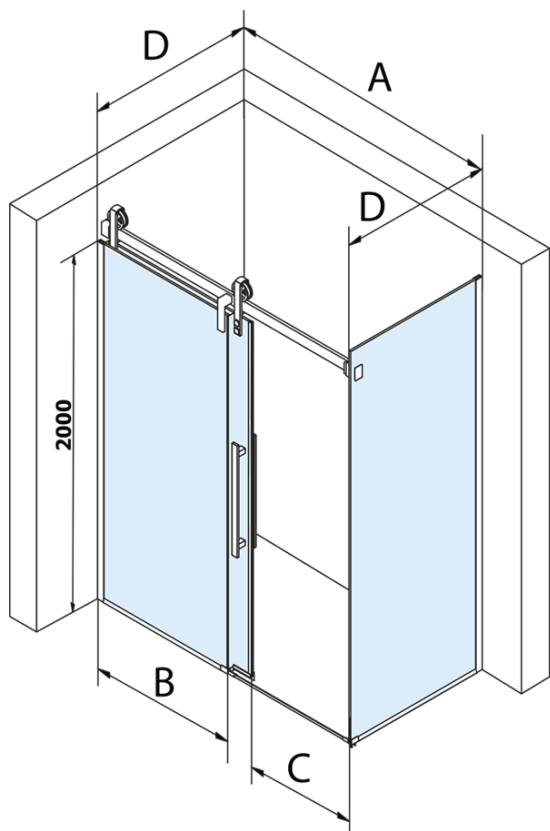

Objednací kód: GV1018

Základní informace

Značka: Gelco
Série: VOLCANO

Rozměry

Šířka: 1800 mm
Výška: 2180 mm

Parametry

Barva profilu: Chrom - Leštěný hliník
Tvar: Dveře do niky
Typ otevírání: Posuvné
Směr otevírání: Univerzální
Šířka vstupu: 645 mm
Typ výplně: Čiré sklo
Úprava skla: Coated glass
Tloušťka skla: 8 mm
Instalační šířka od: 1770 mm
Instalační šířka do: 1810 mm
Vlastnosti: Bezrámové provedení
Hmotnost / ks: 48.0 kg
Balení: 2 ks
Záruka: 3 roky

Náhradní díly

Spodní těsnění na dveře, sklo 8mm, 1000mm (Objednací kód: NDGD02)
Magnetické těsnění ploché, sklo 8mm, 2000mm (Objednací kód: NDGV02)
Set svislých těsnění pro sklo 8/8mm, 2000mm (Objednací kód: NDGV01)
VOLCANO madlo (Objednací kód: NDGV-MADLO)
Přetoková lišta (1000mm) včetně koncovek, chrom (Objednací kód: NDAL05)

Technický list

MODEL	A	C	B
GV1012	1170-1210	435	~598
GV1013	1270-1310	485	~648
GV1014	1370-1410	535	~698
GV1015	1470-1510	585	~748
GV1016	1570-1610	635	~798
GV1018	1770-1810	645	~998

MODEL	A	C	B
GV1012	1183-1223	435	~598
GV1013	1283-1323	485	~648
GV1014	1383-1423	535	~698
GV1015	1483-1523	585	~748
GV1016	1583-1623	635	~798
GV1018	1783-1823	645	~998