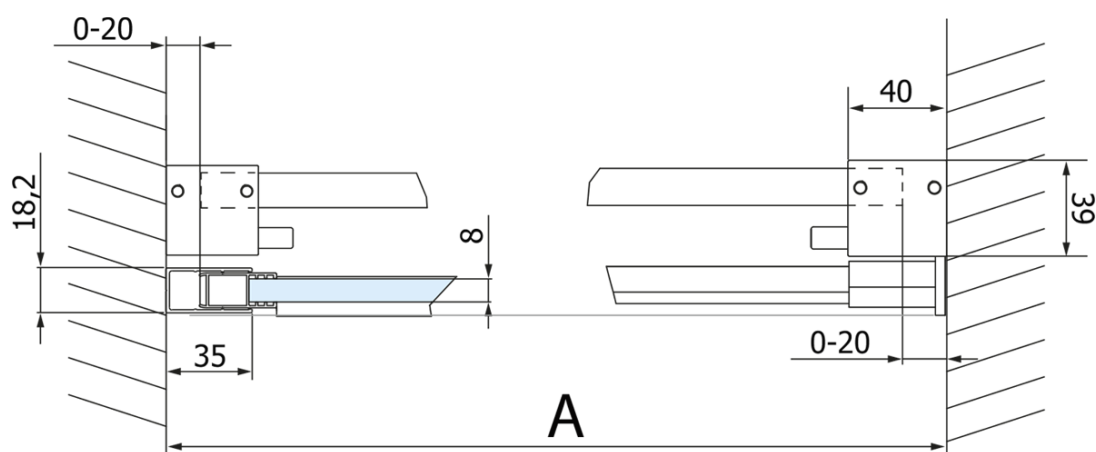

## Rozměry

Šířka: 1800 mm  
Výška: 2180 mm

## Parametry

Barva profilu: Chrom  
Tvar: Dveře do niky  
Typ otevírání: Posuvné  
Směr otevírání: Univerzální  
Šířka vstupu: 645 mm  
Typ výplně: Čiré sklo  
Úprava skla: Coated glass  
Tloušťka skla: 8 mm  
Instalační šířka od: 1770 mm  
Instalační šířka do: 1810 mm  
Vlastnosti: Bezrámové provedení  
Hmotnost / ks: 48.0 kg  
Balení: 2 ks  
Záruka: 3 roky

## Náhradní díly

Spodní těsnění na dveře, sklo 8mm, 1000mm (Objednací kód: NDGD02)  
Magnetické těsnění ploché, sklo 8mm, 2000mm (Objednací kód: NDGV02)  
Set svislých těsnění pro sklo 8/8mm, 2000mm (2ks) (Objednací kód: NDGV01)  
VOLCANO madlo (Objednací kód: NDGV-MADLO)  
Přetoková lišta (1000mm) včetně koncovek, chrom (Objednací kód: NDAL05)

## Technický list

MODEL	A	C	B
GV1012	1170-1210	435	~598
GV1013	1270-1310	485	~648
GV1014	1370-1410	535	~698
GV1015	1470-1510	585	~748
GV1016	1570-1610	635	~798
GV1018	1770-1810	645	~998

MODEL	A	C	B
GV1012	1183-1223	435	~598
GV1013	1283-1323	485	~648
GV1014	1383-1423	535	~698
GV1015	1483-1523	585	~748
GV1016	1583-1623	635	~798
GV1018	1783-1823	645	~998