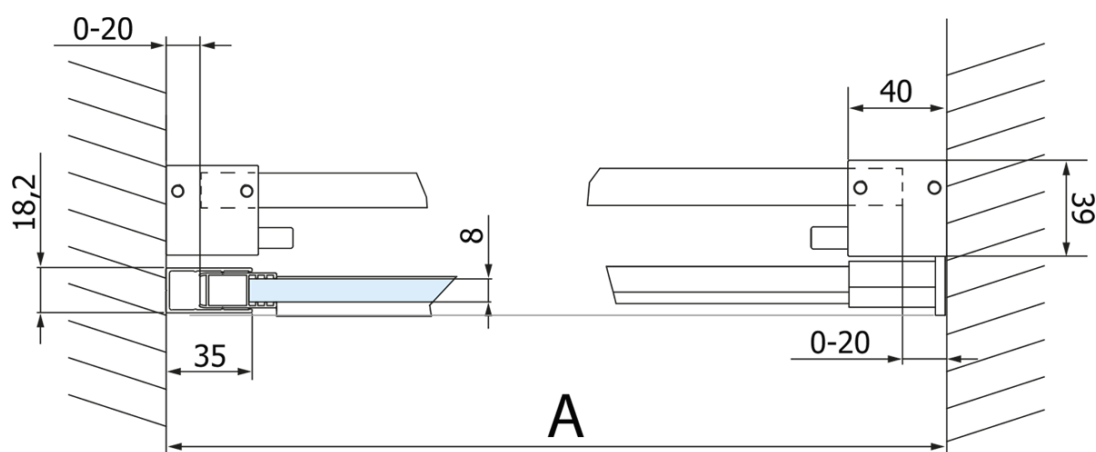

Objednací kód: GV1018

Základní informace

Značka: Gelco
Série: VOLCANO

Rozměry

Šířka: 1800 mm
Výška: 2180 mm

Parametry

Barva profilu: Chrom - Leštěný hliník
Tvar: Dveře do niky
Typ otevírání: Posuvné
Směr otevírání: Univerzální
Šířka vstupu: 645 mm
Typ výplně: Čiré sklo
Úprava skla: Coated glass
Tloušťka skla: 8 mm
Instalační šířka od: 1770 mm
Instalační šířka do: 1810 mm
Vlastnosti: Bezrámové provedení
Hmotnost / ks: 48.0 kg
Balení: 2 ks
Záruka: 3 roky

Náhradní díly

Spodní těsnění na dveře, sklo 8mm, 1000mm (Objednací kód: NDGD02)
Magnetické těsnění ploché, sklo 8mm, 2000mm (Objednací kód: NDGV02)
Set svislých těsnění pro sklo 8/8mm, 2000mm (Objednací kód: NDGV01)
VOLCANO madlo (Objednací kód: NDGV-MADLO)

Technický list

MODEL	A	C	B
GV1012	1170-1210	435	~598
GV1013	1270-1310	485	~648
GV1014	1370-1410	535	~698
GV1015	1470-1510	585	~748
GV1016	1570-1610	635	~798
GV1018	1770-1810	645	~998

MODEL	A	C	B
GV1012	1183-1223	435	~598
GV1013	1283-1323	485	~648
GV1014	1383-1423	535	~698
GV1015	1483-1523	585	~748
GV1016	1583-1623	635	~798
GV1018	1783-1823	645	~998

MODEL	D
GV3080	780-800
GV3090	880-900
GV3010	980-1000