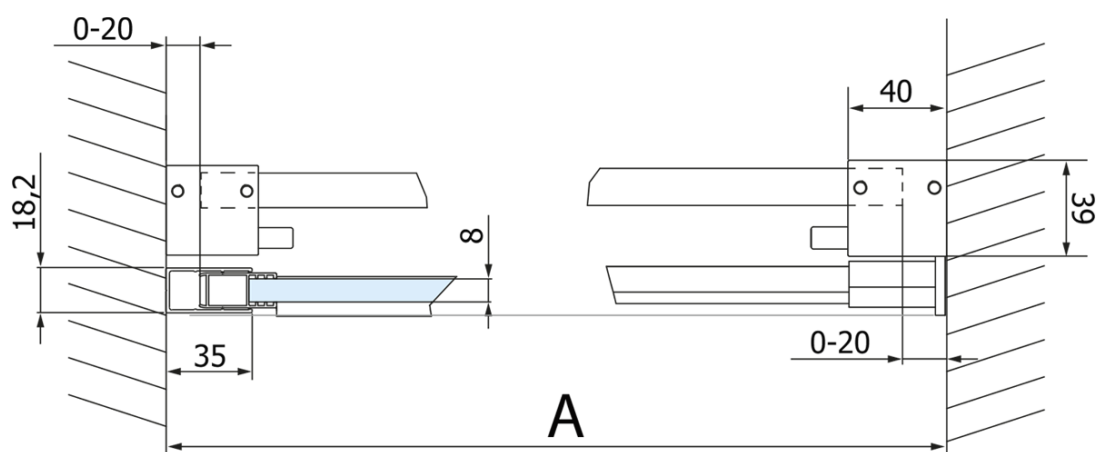

Objednací kód: GV1018

Základní informace

Značka: Gelco
Série: VOLCANO

Rozměry

Šířka: 1800 mm
Výška: 2180 mm

Parametry

Barva profilu: Chrom - Leštěný hliník
Tvar: Dveře do niky
Typ otevírání: Posuvné
Směr otevírání: Univerzální
Šířka vstupu: 645 mm
Typ výplně: Čiré sklo
Úprava skla: Coated glass
Tloušťka skla: 8 mm
Instalační šířka od: 1770 mm
Instalační šířka do: 1810 mm
Vlastnosti: Bezrámové provedení
Hmotnost / ks: 48.0 kg
Balení: 2 ks
Záruka: 3 roky

Náhradní díly

VOLCANO set svislých těsnění (Objednací kód: NDGV01)

VOLCANO/ROLLS LINE magnetické těsnění (Objednací kód: NDGV02)

DRAGON, FONDURA, ALTIS těsnění spodní, 1000 mm (Objednací kód: NDGD02)

VOLCANO madlo (Objednací kód: NDGV-MADLO)

FONDURA, ONE přetoková lišta (1000mm) včetně koncovek (Objednací kód: NDAL05)

Technický list

MODEL	A	C	B
GV1012	1170-1210	435	~598
GV1013	1270-1310	485	~648
GV1014	1370-1410	535	~698
GV1015	1470-1510	585	~748
GV1016	1570-1610	635	~798
GV1018	1770-1810	645	~998

MODEL	A	C	B
GV1012	1183-1223	435	~598
GV1013	1283-1323	485	~648
GV1014	1383-1423	535	~698
GV1015	1483-1523	585	~748
GV1016	1583-1623	635	~798
GV1018	1783-1823	645	~998

MODEL	D
GV3080	780-800
GV3090	880-900
GV3010	980-1000