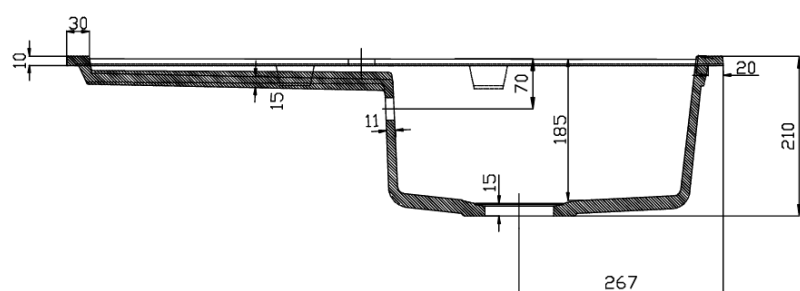

Objednací kód: GR7102

Základní informace

Značka: Sapho

Rozměry

Šířka: 860 mm

Výška: 185 mm

Hloubka: 500 mm

Parametry

Barva: Béžová

Materiál: Granit

Instalace: Horní montáž

Otvor pro baterii: 1 otvor

Přepad: ANO

Tvar: Obdélník

Minimální šířka dřezové skříňky: 500 mm

Odkládací plocha: Vlevo/Vpravo otočením dřezu

Balení obsahuje: Výpust, sifon s odbočkou na myčku/práčku,
Šablona pro výřez

Hmotnost / ks: 22.6 kg

Balení: 1 ks

Záruka: 2 roky

Náhradní díly

Dřezový sifon šetřící místo s přepadem a odbočkou 6/4", DN40, bílá (Objednací kód: 155.126.0)

Dřezová nerez výpust 6/4", s ovládáním (Objednací kód: 155.122.0)

Technický list

REZ A-A

REZ B-B