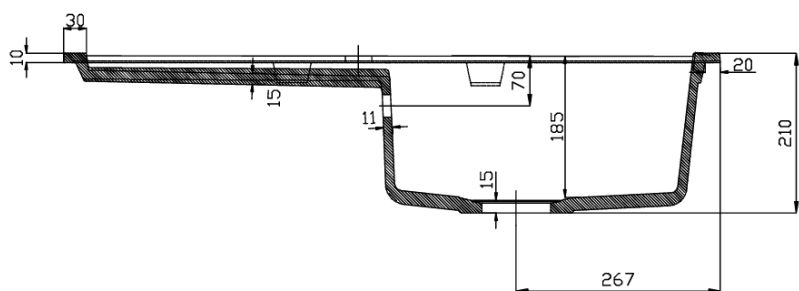

## Rozměry

Šířka: 860 mm

Výška: 185 mm

Hloubka: 500 mm

## Parametry

Barva: Béžová

Materiál: Granit

Instalace: Horní montáž

Otvor pro baterii: 1 otvor

Přepad: ANO

Tvar: Obdélník

Minimální šířka dřezové skříňky: 500 mm

Odkládací plocha: Vlevo/Vpravo otočením dřezu

Balení obsahuje: Výpust, sifon s odbočkou na myčku/práčku,  
Šablona pro výřez

Hmotnost / ks: 22.6 kg

Balení: 1 ks

Záruka: 2 roky

## Náhradní díly

Dřezový sifon šetřící místo s přepadem a odbočkou 6/4", DN40, bílá (Objednací kód: 155.126.0)

Dřezová výpust 6/4", s ovládáním, nerez (Objednací kód: 155.122.0)

Technický list

REZ A-A

REZ B-B