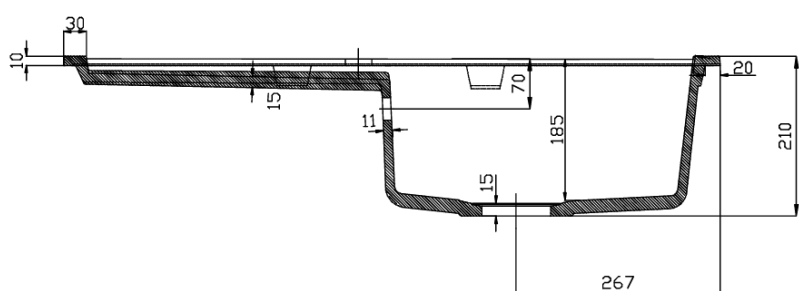

Objednací kód: GR7101

Základní informace

Značka: Sapho

Rozměry

Šířka: 860 mm

Výška: 185 mm

Hloubka: 500 mm

Parametry

Barva: Bílá

Materiál: Granit

Instalace: Horní montáž

Otvor pro baterii: 1 otvor

Přepad: ANO

Tvar: Obdélník

Minimální šířka dřezové skříňky: 500 mm

Odkládací plocha: Vlevo/Vpravo otočením dřezu

Balení obsahuje: Výpust, sifon s odbočkou na myčku/pračku,
Šablona pro výřez

Hmotnost / ks: 22.6 kg

Balení: 1 ks

Záruka: 2 roky

Náhradní díly

Dřezový sifon šetřící místo s přepadem a odbočkou 6/4", DN40, bílá (Objednací kód: 155.126.0)

Dřezová nerez výpust 6/4", s ovládáním (Objednací kód: 155.122.0)

Technický list

REZ A-A

REZ B-B