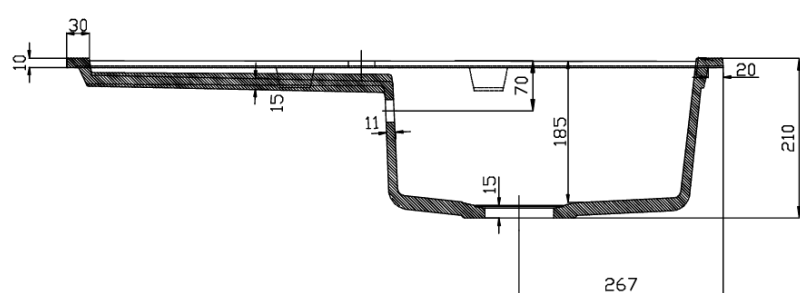

Objednací kód: GR7101

Základní informace

Značka: Sapho

Rozměry

Šířka: 860 mm

Výška: 185 mm

Hloubka: 500 mm

Parametry

Barva: Bílá

Materiál: Granit

Instalace: Horní montáž

Otvor pro baterii: 1 otvor

Přepad: ANO

Tvar: Obdélník

Minimální šířka dřezové skříňky: 500 mm

Odkládací plocha: Vlevo/Vpravo otočením dřezu

Balení obsahuje: Výpust, sifon s odbočkou na myčku/pračku, Šablona pro výřez

Hmotnost / ks: 22.6 kg

Balení: 1 ks

Záruka: 2 roky

Náhradní díly

Dřezový sifon šetřící místo s přepadem a odbočkou 6/4", DN40, bílá (Objednací kód: 155.126.0)

Dřezová výpust 6/4", s ovládáním, nerez (Objednací kód: 155.122.0)

Technický list

REZ A-A

REZ B-B