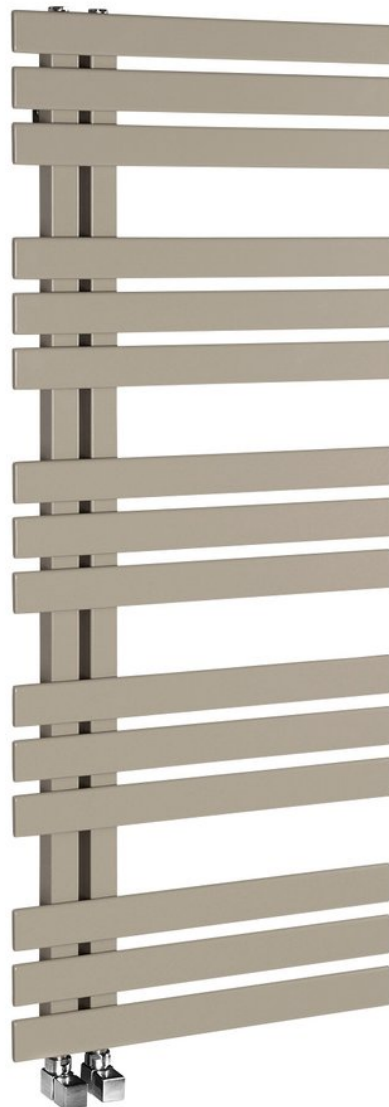

Objednací kód: IR152

Základní informace

Značka: Sapho
Série: SILVANA

Rozměry

Šířka: 500 mm
Výška: 1236 mm
Objem: 4.8 l

Parametry

Barva: Moca metalíza
Materiál: Ocel
Tvar: Tvar E
Instalace: Otočné o 180°
Doporučená el. topná tyč: 500 W
Možnost vytápění: Elektrické vytápění, Kombinované vytápění, Ústřední vytápění

Umístění připojení 50 mm: Nesymetrické (na bok)

Rozteč připojení: 50 mm
Výkon: 561 W
Teplotní spád: 75/65/20 °C
Hmotnost / ks: 17.5 kg
Balení: 1 ks
Záruka: 2 roky