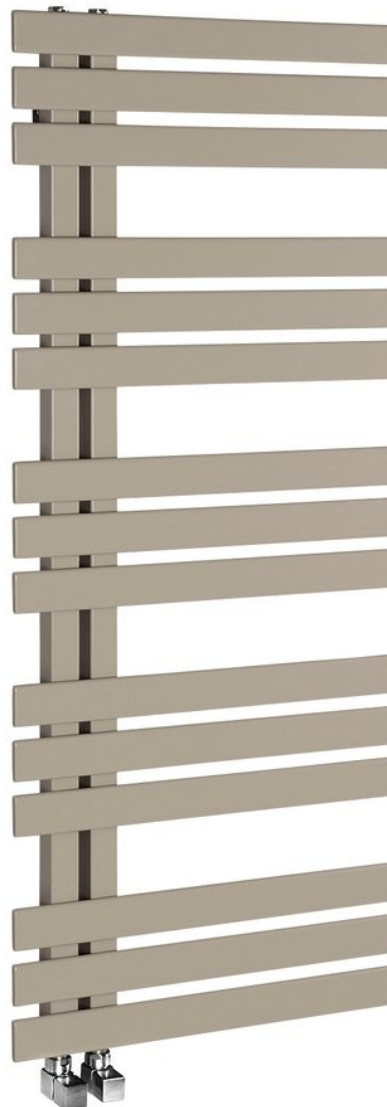

Objednací kód: IR152

Základní informace

Značka: Sapho
Série: SILVANA

Rozměry

Šířka: 500 mm
Výška: 1236 mm
Objem: 4.8 l

Parametry

Barva: Moca metalíza
Materiál: Ocel
Tvar: Tvar E
Instalace: Otočné o 180°
Doporučená el. topná tyč: 500 W
Možnost vytápění: Elektrické vytápění, Kombinované vytápění, Ústřední vytápění

Umístění připojení 50 mm: Nesymetrické (na bok)

Rozteč připojení: 50 mm
Výkon: 561 W
Teplotní spád: 75/65/20 °C
Hmotnost / ks: 17.5 kg
Balení: 1 ks
Záruka: 2 roky

Technický list