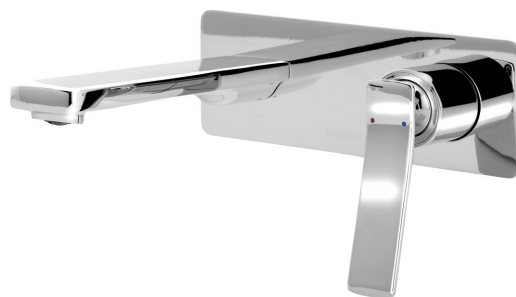

Objednací kód: JM004

Základní informace

Značka: Sapho
Série: JUMPER

Rozměry

Šířka: 200 mm
Výška: 80 mm
Hloubka: 218 mm

Parametry

Barva: Chrom
Materiál: Mosaz
Tvar: Design
Instalace: Podomítková
Druh ovládní: Páka
Průměr kartuše: 35 mm
Průtok (3 bar): 7.6 l/min
Hmotnost / ks: 2.48 kg
Balení: 1 ks
Záruka: 6 let

Náhradní díly

KEROX ECO směšovací kartuše 35mm, nízká (Objednací kód: 2121B2)

Perlátor vnější závit M22x1, plast (Objednací kód: AERCN)

Směšovací kartuše 35mm, nízká (Objednací kód: 521601)

Technický list