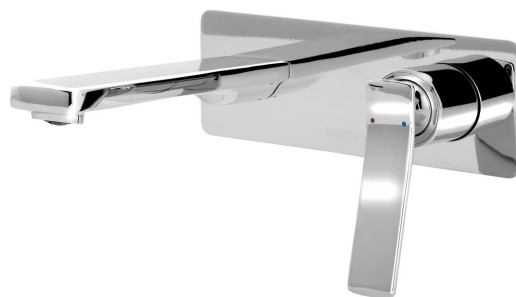

## Základní informace

Značka: Sapho  
Série: JUMPER

## Rozměry

Šířka: 200 mm  
Výška: 80 mm  
Hloubka: 218 mm

## Parametry

Barva: Chrom  
Materiál: Mosaz  
Tvar: Design  
Instalace: Podomítková  
Druh ovládní: Páka  
Průměr kartuše: 35 mm  
Průtok (3 bar): 7.6 l/min  
Hmotnost / ks: 2.48 kg  
Balení: 1 ks  
Záruka: 6 let