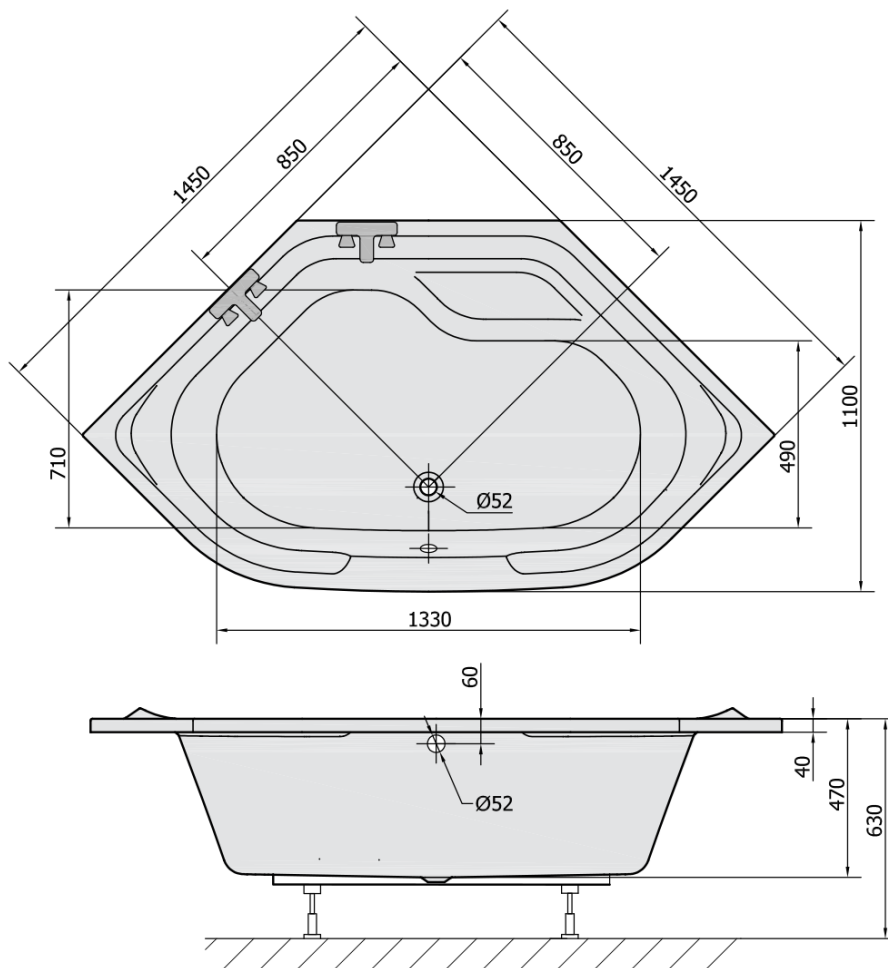

TANGO rohová vana 145x145x47cm, bílá

Objednací kód: 93111

Základní informace

Značka: Polysan

Rozměry

Délka: 1450 mm

Šířka: 1450 mm

Výška: 470 mm

Objem: 310 l

Parametry

Barva: Bílá

Materiál: Akrylát

Tvar: Rohové

Instalace: Vestavná (k obezdění)

Průměr odpadu: 52 mm

Balení neobsahuje: Sifon, Vanová souprava

Hmotnost / ks: 35.6 kg

Balení: 1 ks

Záruka: 10 let

Doporučujeme přikoupit

1 ks Podstavec k akrylátové vaně Polysan, 74,5cm, pár (Objednací kód: PO80-80)

1 ks Sifon 6/4", výška 42mm, DN40 (Objednací kód: 71712)

1 ks Zvukoizolační samolepící páska k vaně, 3m (Objednací kód: 93400)

Technický list

VOLUME 310L