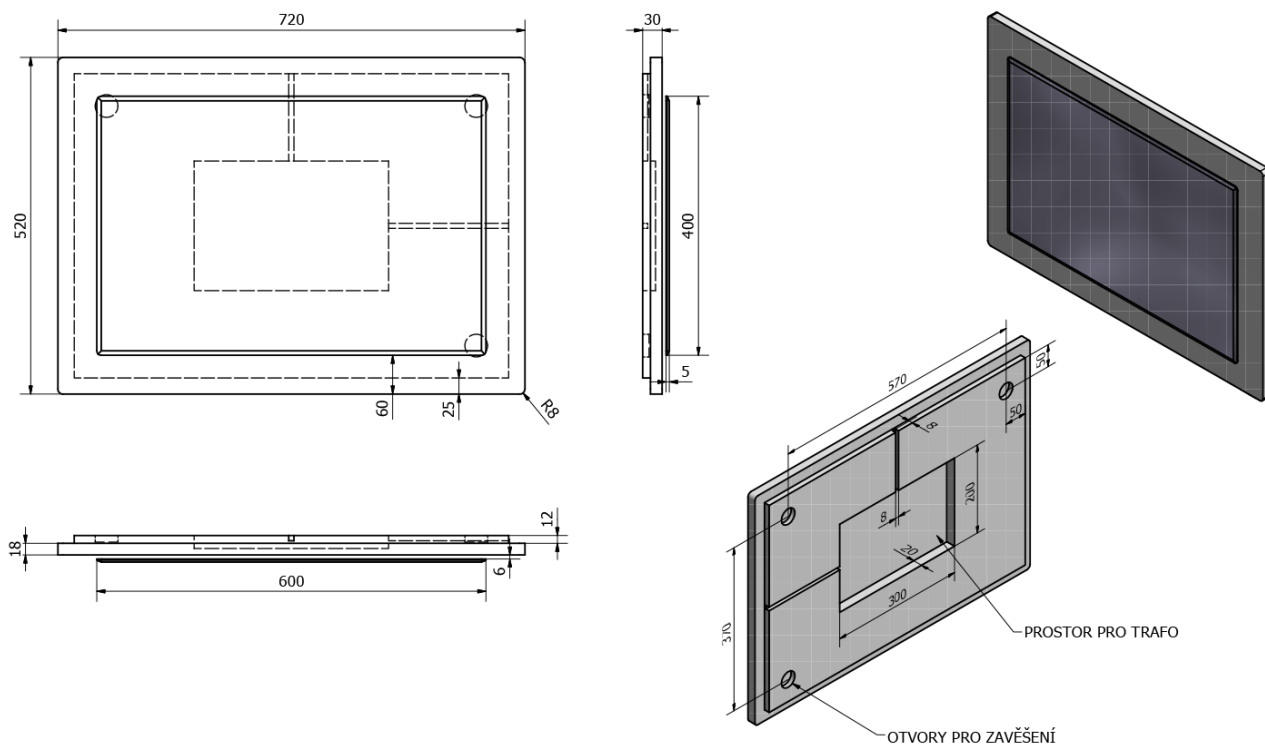

Objednací kód: KSET-007

Základní informace

Značka: Sapho

Série: MITRA

Rozměry

Šířka: 1215 mm

Parametry

Barva: Bordó

Materiál: MDF/lamino

Instalace: Závěsné na stěnu

Typ skříňky: Zásuvky

Typ umyvadla: Dvojumyvadlo

Typ zrcadla: Zrcadla v rámu

Výbava: Tiché a plynulé zavírání

Hmotnost / set: 89.18 kg

Balení: 4 ks

Záruka: 2 roky

Doporučujeme přikoupit

2 ks URBINO umyvadlový sifon šetřící místo, Click Clack výpust, chrom, DN32mm, bílá (Objednací kód: 151.133.0)

Technický list

Koupelnový set MITRA 120, dvojumyvadlo, bordo