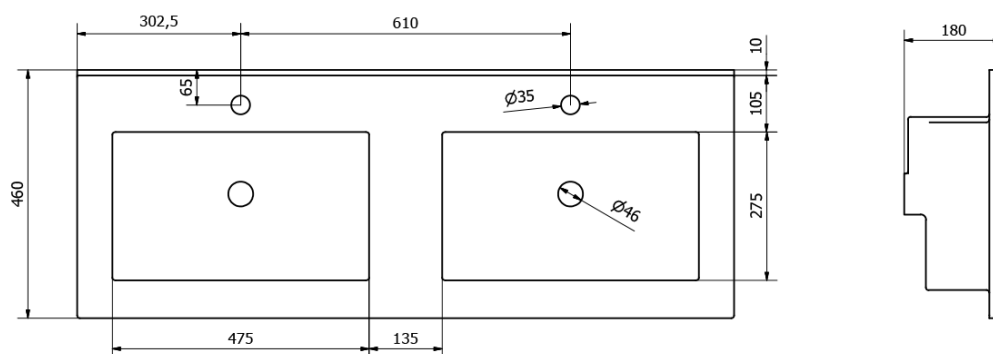

Objednací kód: KSET-007

Základní informace

Značka: Sapho

Série: MITRA

Rozměry

Šířka: 1215 mm

Parametry

Barva: Bordó

Materiál: MDF/lamino

Instalace: Závěsné na stěnu

Typ skříňky: Zásuvky

Typ umyvadla: Dvojumyvadlo

Typ zrcadla: Zrcadla v rámu

Výbava: Tiché a plynulé zavírání

Hmotnost / set: 89.18 kg

Balení: 4 ks

Záruka: 2 roky

Doporučujeme přikoupit

2 ks URBINO umyvadlový sifon šetřící místo, Click Clack výpust, chrom, DN32mm, bílá (Objednací kód: 151.133.0)

Technický list

Koupelnový set MITRA 120, dvojumyvadlo, bordo