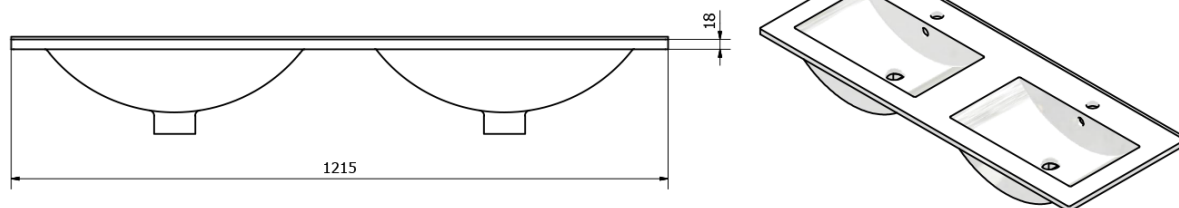

Objednací kód: KSET-007

Základní informace

Značka: Sapho

Série: MITRA

Rozměry

Šířka: 1215 mm

Parametry

Barva: Bordó

Materiál: MDF/lamino

Instalace: Závěsné na stěnu

Typ skříňky: Zásuvky

Typ umyvadla: Dvojumyvadlo

Typ zrcadla: Zrcadla v rámu

Výbava: Tiché a plynulé zavírání

Hmotnost / set: 89.18 kg

Balení: 4 ks

Záruka: 2 roky

Doporučujeme přikoupit

2 ks URBINO umyvadlový sifon šetřící místo, Click Clack výpust, chrom, DN32mm, bílá (Objednací kód: 151.133.0)

Technický list

Koupelnový set MITRA 120, dvojumyvadlo, bordo