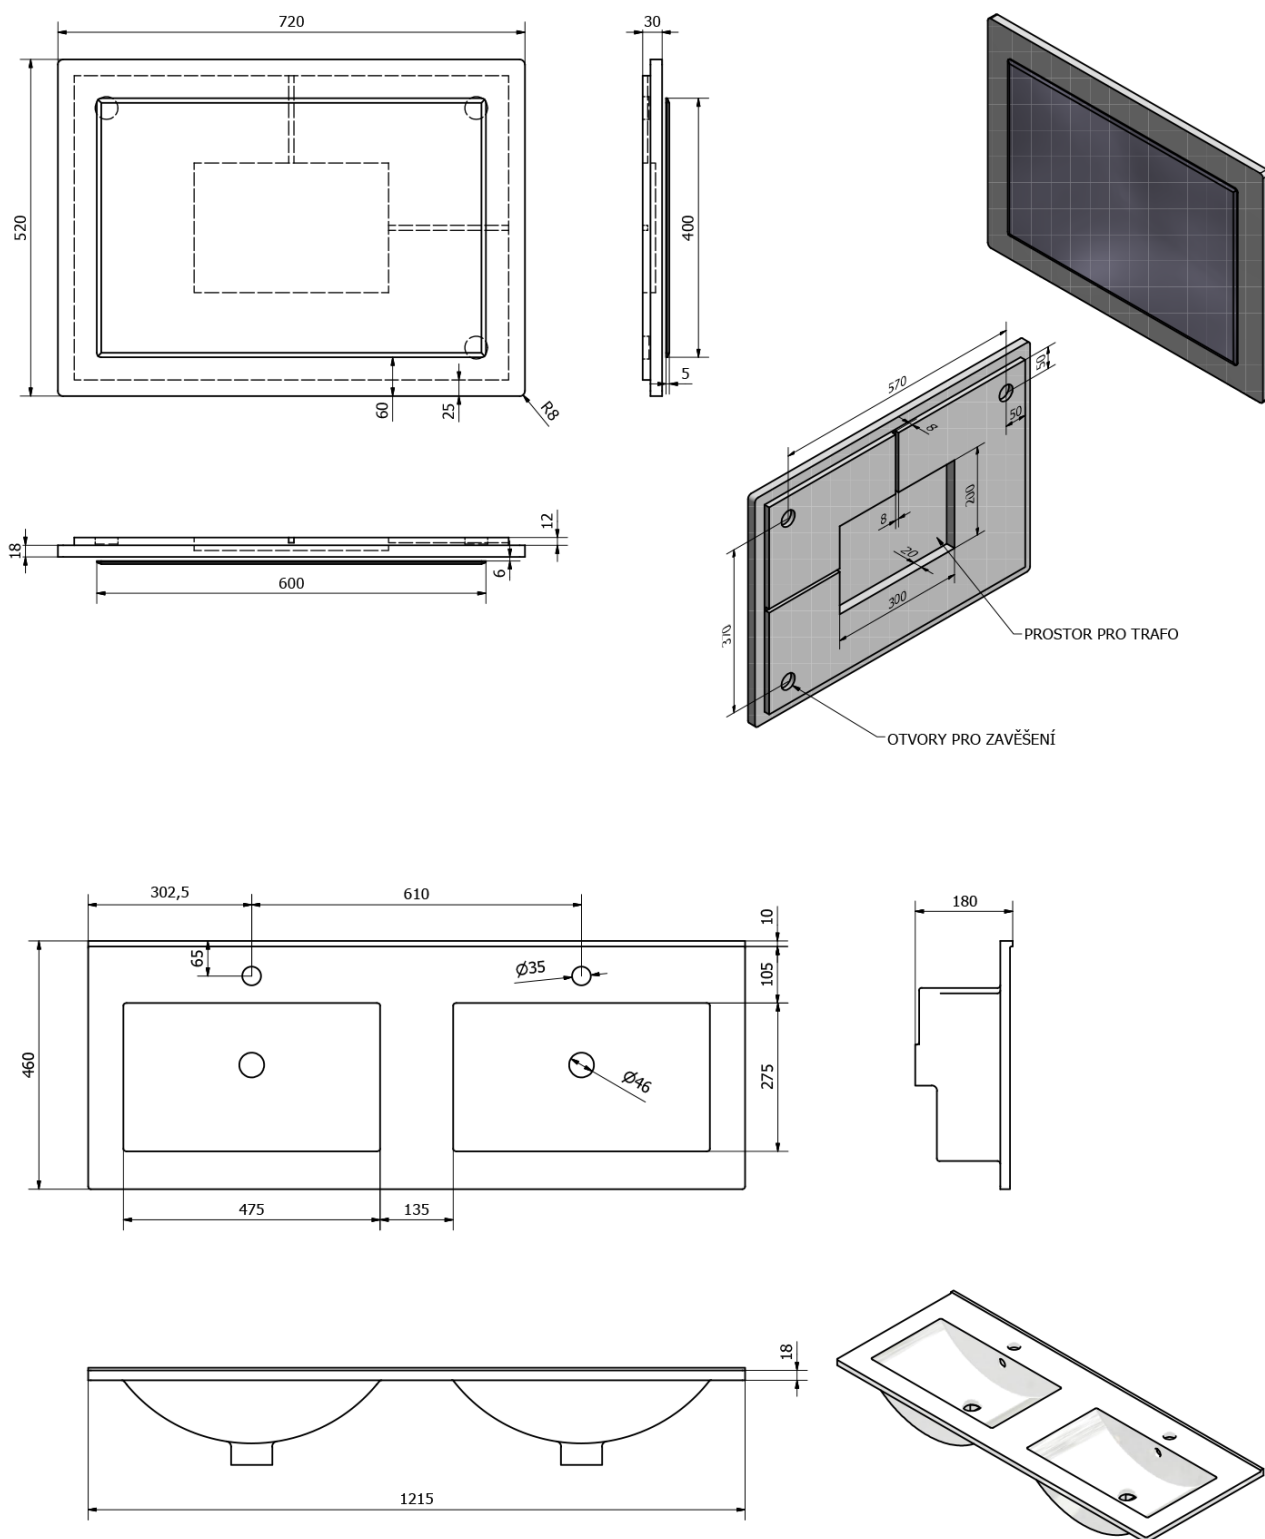

Objednací kód: KSET-007

Základní informace

Značka: Sapho

Rozměry

Šířka: 1215 mm

Parametry

Barva: Bordó
Materiál: MDF/lamino
Instalace: Závěsné na stěnu
Typ skříňky: Zásuvky
Typ umyvadla: Dvojumyvadlo
Typ zrcadla: Zrcadla v rámu
Výbava: Tiché a plynulé zavírání
Hmotnost / set: 79.32 kg
Balení: 2 ks
Záruka: 2 roky

Doporučujeme přikoupit

2 ks URBINO umyvadlový sifon šetřící místo, click-clack výpust, DN32mm, chrom (Objednací kód: 151.133.0)

Technický list

Koupelnový set MITRA 120, dvojumyvadlo, bordo