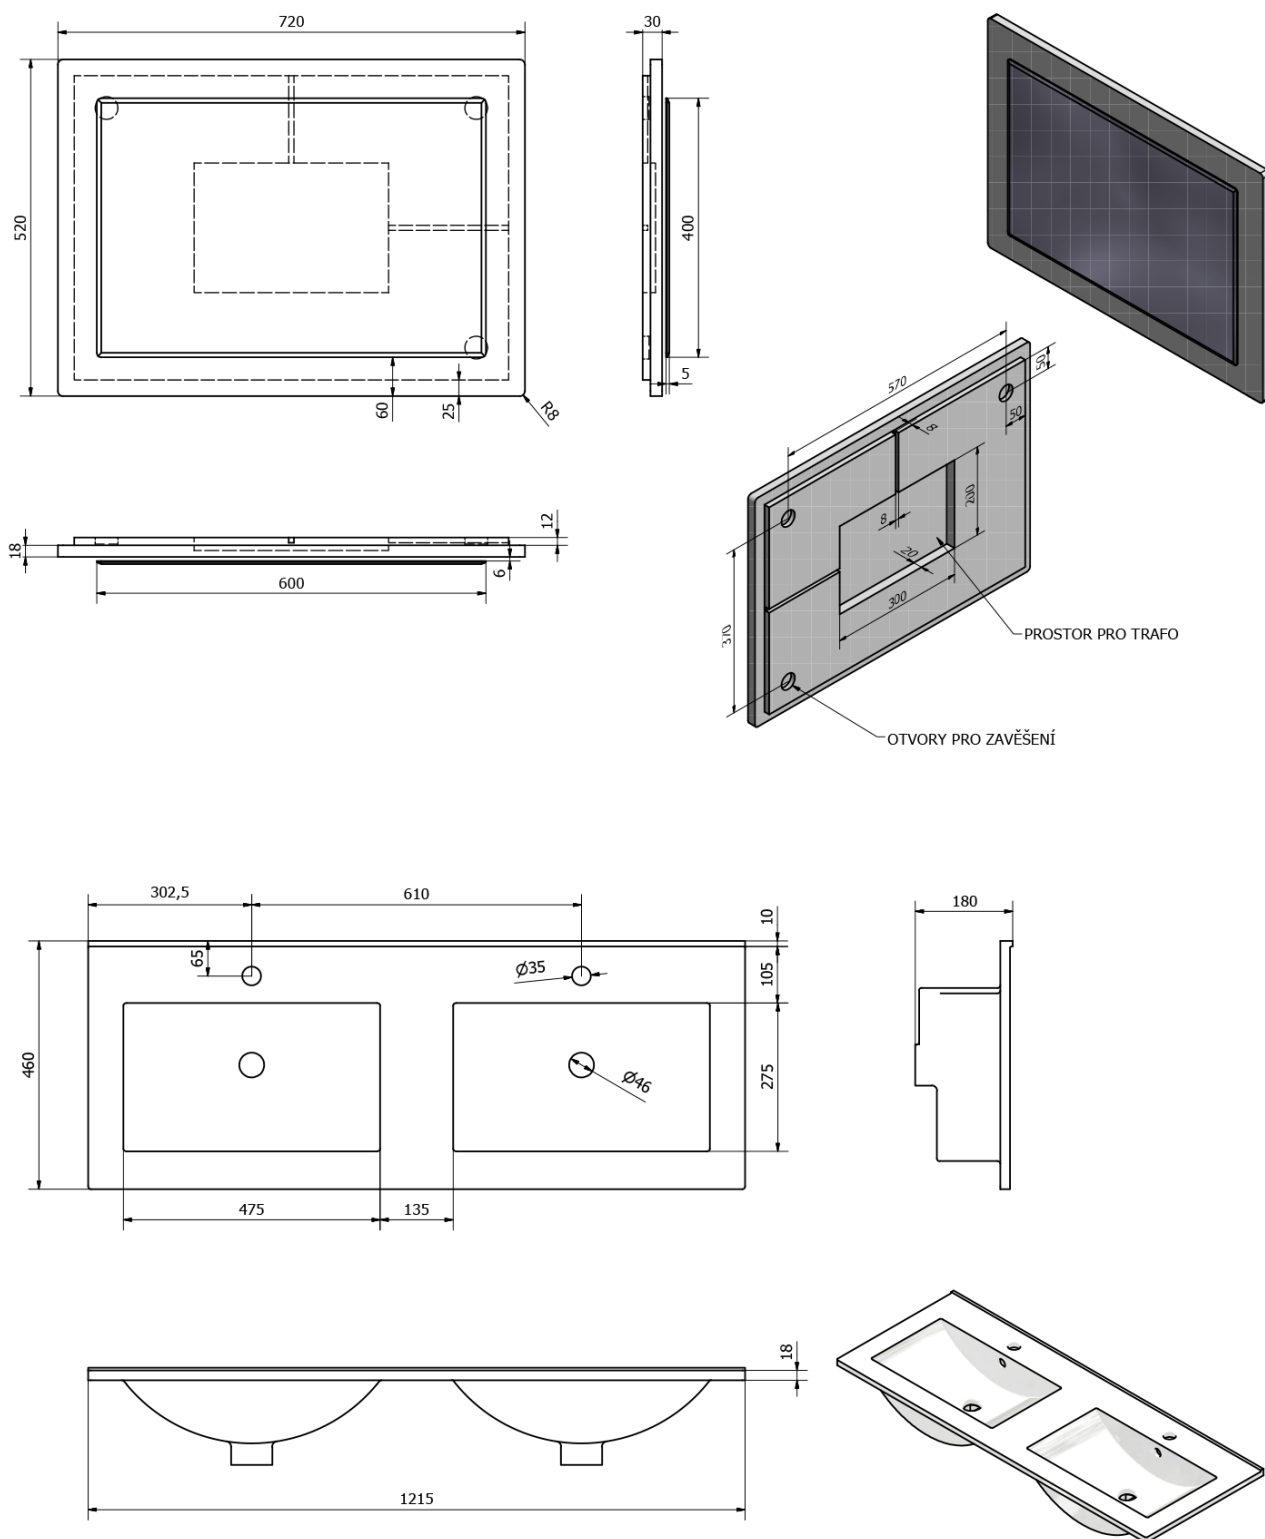

Objednací kód: KSET-007

Základní informace

Značka: Sapho

Série: MITRA

Rozměry

Šířka: 1215 mm

Parametry

Barva: Bordó

Materiál: MDF/lamino

Instalace: Závěsné na stěnu

Typ skříňky: Zásuvky

Typ umyvadla: Dvojumyvadlo

Typ zrcadla: Zrcadla v rámu

Výbava: Tiché a plynulé zavírání

Hmotnost / set: 89.18 kg

Balení: 4 ks

Záruka: 2 roky

Doporučujeme přikoupit

2 ks URBINO umyvadlový sifon šetřící místo s Click Clack výpustí, zátka chrom, 5/4", odpad 32mm, bílá
(Objednací kód: 151.133.0)

Technický list

Koupelnový set MITRA 120, dvojumyvadlo, bordo