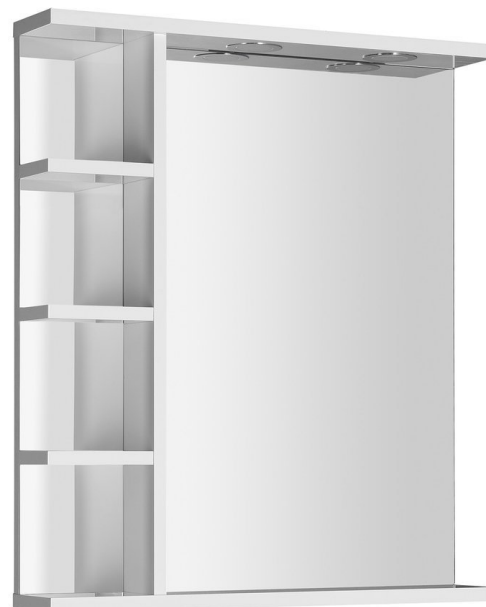

KORIN zrcadlo s LED osvětlením a policemi 60x70x12cm

Objednací kód: KO370

Základní informace

Značka: Aqualine
Série: KORIN

Rozměry

Šířka: 600 mm
Výška: 700 mm

Parametry

Barva rámu: Bílá
Materiál: MDF/lamino
Typ zrcadla: Zrcadla s osvětlením, Zrcadla s policí
Tvar: Obdélník
Ovládání světla: Není součástí
Stupeň krytí: IP44
Příkon: 6 W
Barva LED: Denní bílá (4 000 - 5 000 K)
Hmotnost / ks: 9.9 kg
Balení: 1 ks
Záruka: 2 roky

Náhradní díly

Sada LED osvětlení 2x2W, 4000K, 230V pro galerky KORIN, KAWA, ZOJA/KERAMIA FRESH (Objednací kód: NC-P023-KS)

Technický list