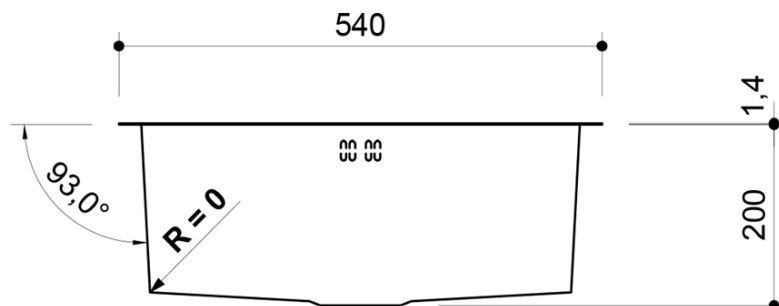

Technický list

- **Overflow**
(přepad)