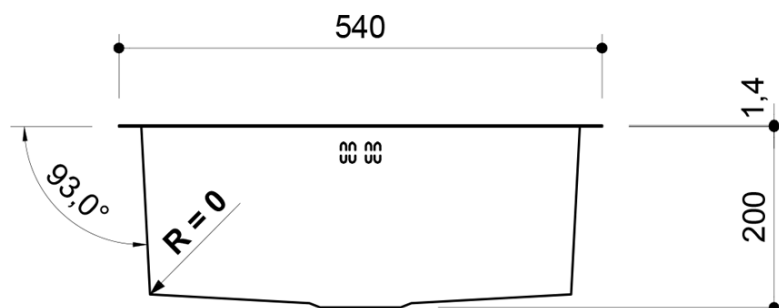

Objednací kód: EP386

Základní informace

Značka: Sapho

Rozměry

Šířka: 540 mm

Výška: 200 mm

Hloubka: 430 mm

Parametry

Barva: Nerez

Materiál: Nerez

Instalace: Do roviny, Horní montáž, Spodní montáž

Otvor pro baterii: Bez otvoru

Přepad: ANO

Tvar: Obdélník

Minimální šířka dřezové skříňky: 700 mm

Odkládací plocha: Není

Balení obsahuje: Šablona pro výřez

Balení neobsahuje: Sifon

Hmotnost / ks: 6.8 kg

Balení: 1 ks

Záruka: 8 let

Doporučujeme přikoupit

1 ks Dřezový sifon šetřící místo s přepadem a odbočkou 6/4", DN40, bílá (Objednací kód: 155.126.0)

Náhradní díly

Dřezová hranatá výpust 6/4", nerezová mřížka 114x114mm (Objednací kód: SVZO)

Technický list

 - **Overflow**
(přepad)