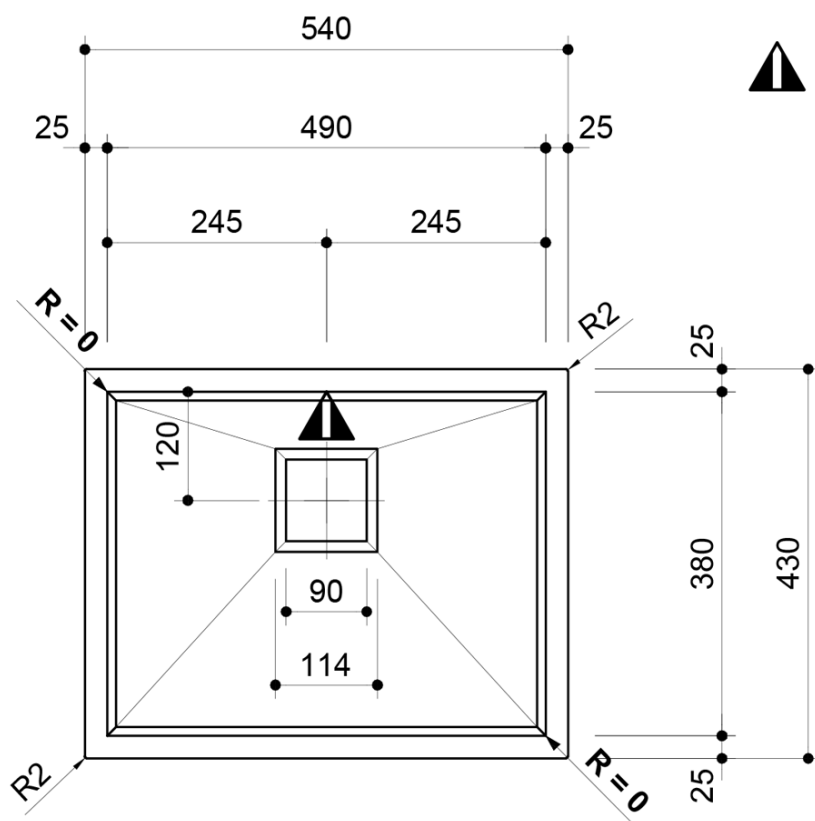

Objednací kód: EP386

Základní informace

Značka: Sapho

Rozměry

Šířka: 540 mm

Výška: 200 mm

Hloubka: 430 mm

Parametry

Barva: Nerez

Materiál: Nerez

Instalace: Do roviny, Horní montáž, Spodní montáž

Otvor pro baterii: Bez otvoru

Přepad: ANO

Tvar: Obdélník

Minimální šířka dřezové skříňky: 700 mm

Odkládací plocha: Není

Balení obsahuje: Šablona pro výřez

Balení neobsahuje: Sifon

Hmotnost / ks: 6.8 kg

Balení: 1 ks

Záruka: 8 let

Doporučujeme přikoupit

1 ks Dřezový sifon šetřící místo s přepadem a odbočkou 6/4", DN40, bílá (Objednací kód: 155.126.0)

Náhradní díly

Dřezová hranatá výpust 6/4", nerezová mřížka 114x114mm (Objednací kód: SVZO)

Technický list

 - **Overflow**
(přepad)