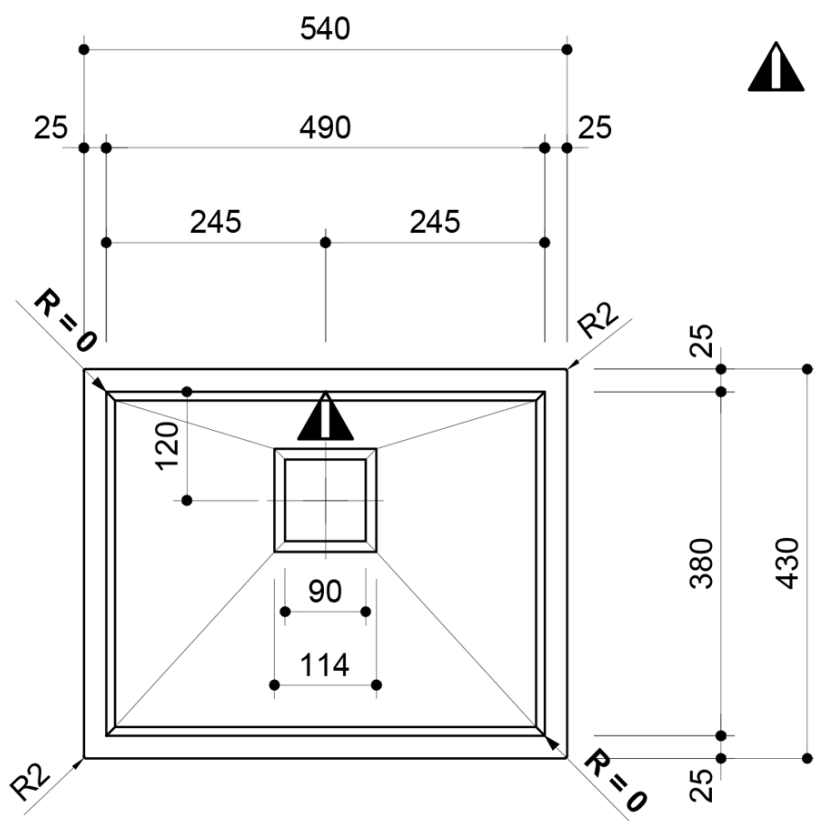

## Rozměry

Šířka: 540 mm

Výška: 200 mm

Hloubka: 430 mm

## Parametry

Barva: Nerez

Materiál: Nerez

Instalace: Do roviny, Horní montáž, Spodní montáž

Otvor pro baterii: Bez otvoru

Přepad: ANO

Tvar: Obdélník

Minimální šířka dřezové skříňky: 700 mm

## Náhradní díly

Dřezová čtvercová výpust 6/4", nerezová mřížka 114x114mm (Objednací kód: SVZO)

Technický list

 - **Overflow**  
(přepad)