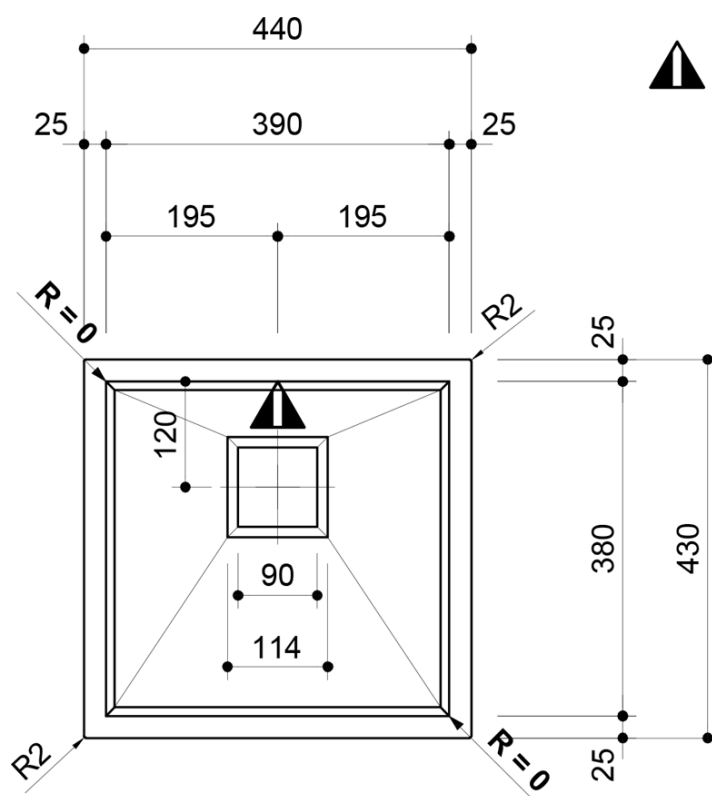

Objednací kód: EP339

Základní informace

Značka: Sapho

Rozměry

Šířka: 440 mm

Výška: 200 mm

Hloubka: 430 mm

Parametry

Barva: Nerez

Materiál: Nerez

Instalace: Do roviny, Horní montáž, Spodní montáž

Otvor pro baterii: Bez otvoru

Přepad: ANO

Tvar: Čtverec

Minimální šířka dřezové skříňky: 600 mm

Odkládací plocha: Ne

Balení obsahuje: Šablona pro výřez

Hmotnost / ks: 6.2 kg

Balení: 1 ks

Záruka: 8 let

Doporučujeme přikoupit

1 ks Dřezový sifon šetřící místo s přepadem a odbočkou 6/4", DN40, bílá (Objednací kód: 155.126.0)

Náhradní díly

Dřezová čtvercová výpust 6/4", nerezová mřížka 114x114mm (Objednací kód: SVZO)

Technický list

 - **Overflow**
(přepad)