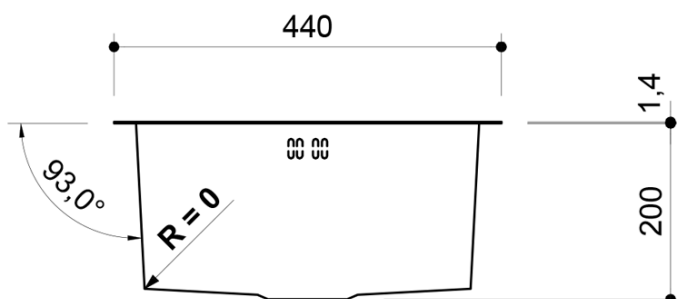

Objednací kód: EP339

Základní informace

Značka: Sapho

Rozměry

Šířka: 440 mm

Výška: 200 mm

Hloubka: 430 mm

Parametry

Barva: Nerez

Materiál: Nerez

Instalace: Do roviny, Horní montáž, Spodní montáž

Otvor pro baterii: Bez otvoru

Přepad: ANO

Tvar: Čtverec

Minimální šířka dřezové skříňky: 600 mm

Odkládací plocha: Ne

Balení obsahuje: Šablona pro výřez

Hmotnost / ks: 6.2 kg

Balení: 1 ks

Záruka: 8 let

Doporučujeme přikoupit

1 ks Dřezový sifon šetřící místo s přepadem a odbočkou 6/4", DN40, bílá (Objednací kód: 155.126.0)

Náhradní díly

Dřezová čtvercová výpust 6/4", nerezová mřížka 114x114mm (Objednací kód: SVZO)

Technický list

 - **Overflow**
(přepad)