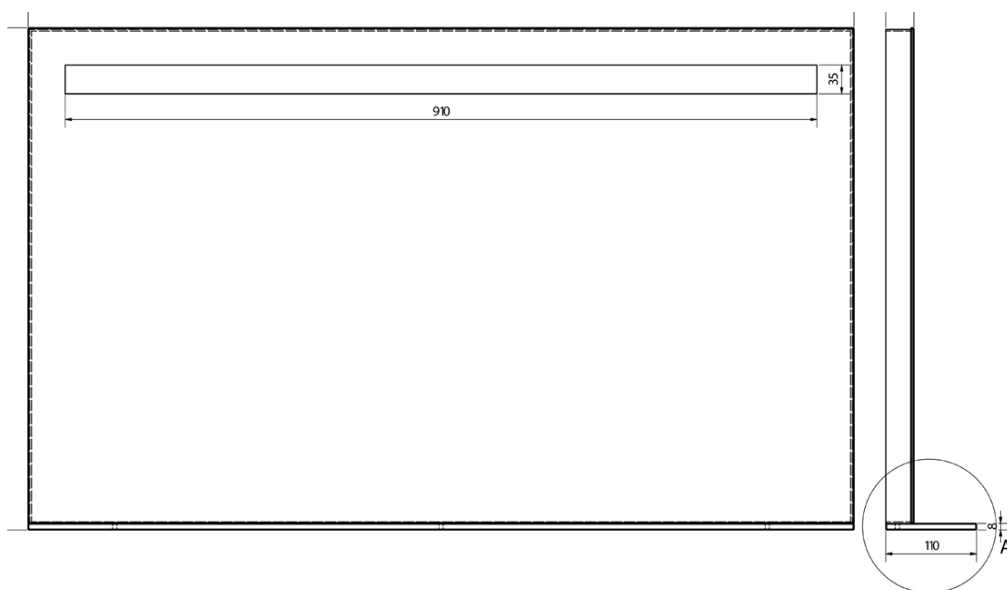

Technický list

A (1:1)