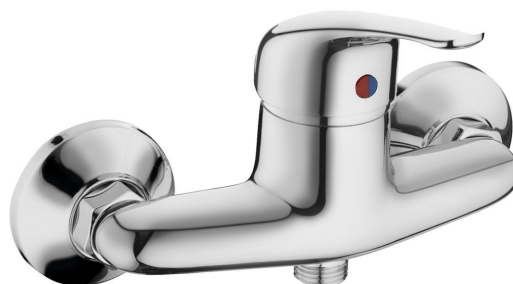

AQUALINE 40 nástěnná sprchová baterie, chrom

Objednací kód: 52119

Základní informace

Značka: Aqualine
Série: AQUALINE 40

Rozměry

Šířka: 181 mm
Výška: 120 mm

Parametry

Barva: Chrom
Materiál: Mosaz
Tvar: Kruhové
Instalace: Nástěnná 150 mm
Druh ovládní: Páka
Průměr kartuše: 40 mm
Průtok (3 bar): 25.3 l/min
Hmotnost / ks: 1.106 kg
Balení: 1 ks
Záruka: 4 roky

Náhradní díly

Rozeta G3/4", 68x25mm, kónická, chrom, pár (Objednací kód: RS271)

Směšovací kartuše 40mm, nízká (Objednací kód: 1107-98)

Sada etážek 1/2" x 3/4", pár (Objednací kód: ET654)

Technický list