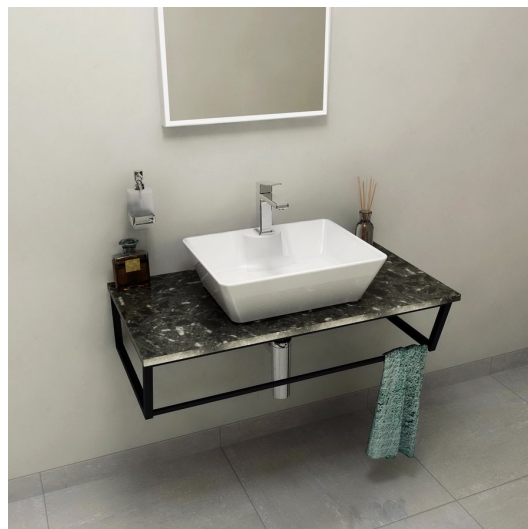

SKA deska 90x2x46 cm, technický mramor, Grigio carnico

Objednací kód: SKA090-1218

Základní informace

Značka: Sapho
Série: DESKY SKA

Rozměry

Šířka: 900 mm
Výška: 20 mm
Hloubka: 460 mm

Parametry

Barva: Šedá
Dekor: Grigio Carnico
Jiné barevné provedení: Dle vzorníku
Materiál: Solid Surface
Instalace: Závěsné na stěnu
Typ skříňky: Deska
Typ umyvadla: Umyvadlo na desku
Hmotnost / ks: 24.0 kg
Balení: 1 ks
Záruka: 2 roky