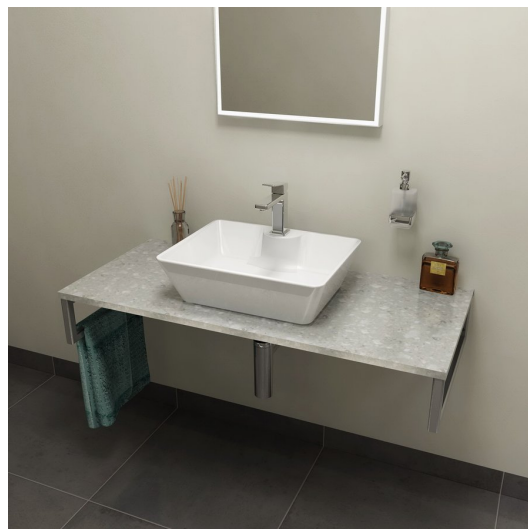

OLIVER deska 250x2x50cm, technický mramor, Fior di pesco

Objednací kód: OV250-1220

Základní informace

Značka: Sapho
Série: OLIVER

Rozměry

Šířka: 2500 mm
Výška: 20 mm
Hloubka: 500 mm

Parametry

Barva: Šedá
Dekor: Fior di Pesco
Jiné barevné provedení: Dle vzorníku
Materiál: Solid Surface
Instalace: Závěsné na stěnu
Typ skříňky: Deska
Typ umyvadla: Umyvadlo na desku
Hmotnost / ks: 66.0 kg
Balení: 1 ks
Záruka: 2 roky