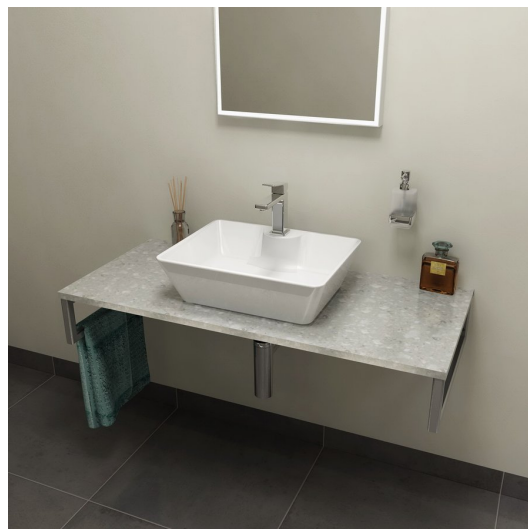

OLIVER deska 250x2x50cm, technický mramor, Fior di pesco

Objednací kód: OV250-1220

Základní informace

Značka: Sapho
Série: OLIVER

Rozměry

Šířka: 2500 mm
Výška: 20 mm
Hloubka: 500 mm

Parametry

Barva: Šedá
Dekor: Fior di Pesco
Jiné barevné provedení: Dle vzorníku
Materiál: Solid Surface - Umělý kámen
Instalace: Závěsné na stěnu
Typ skříňky: Deska
Typ umyvadla: Umyvadlo na desku
Hmotnost / ks: 66.0 kg
Balení: 1 ks
Záruka: 2 roky