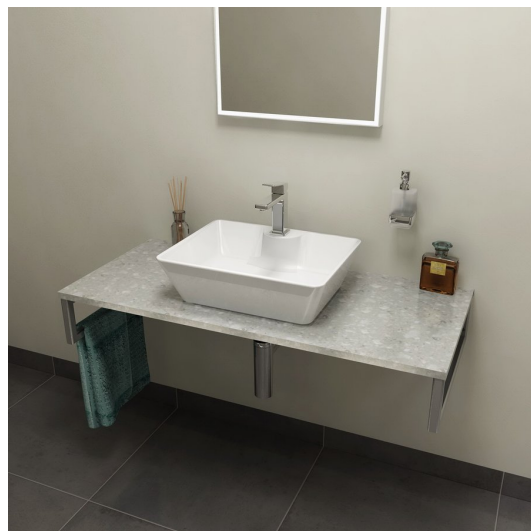

OLIVER deska 230x2x50cm, technický mramor, Fior di pesco

Objednací kód: OV230-1220

Základní informace

Značka: Sapho
Série: OLIVER

Rozměry

Šířka: 2300 mm
Výška: 20 mm
Hloubka: 500 mm

Parametry

Barva: Šedá
Dekor: Fior di Pesco
Jiné barevné provedení: Dle vzorníku
Materiál: Solid Surface - Umělý kámen
Instalace: Závěsné na stěnu
Typ skříňky: Deska
Typ umyvadla: Umyvadlo na desku
Hmotnost / ks: 61.0 kg
Balení: 1 ks
Záruka: 2 roky