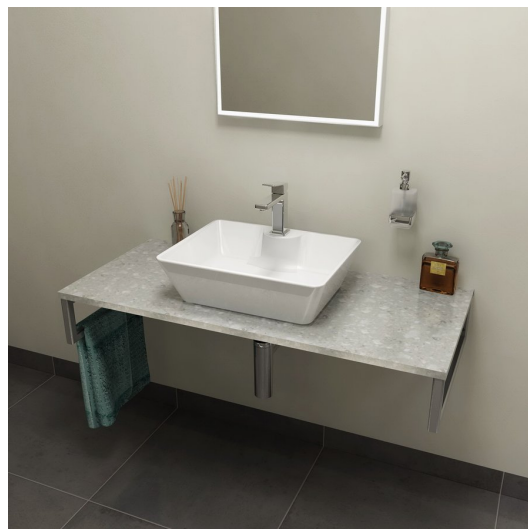

OLIVER deska 230x2x50cm, technický mramor, Fior di pesco

Objednací kód: OV230-1220

Základní informace

Značka: Sapho
Série: OLIVER

Rozměry

Šířka: 2300 mm
Výška: 20 mm
Hloubka: 500 mm

Parametry

Barva: Šedá
Dekor: Fior di Pesco
Jiné barevné provedení: Dle vzorníku
Materiál: Solid Surface
Instalace: Závěsné na stěnu
Typ skříňky: Deska
Typ umyvadla: Umyvadlo na desku
Hmotnost / ks: 61.0 kg
Balení: 1 ks
Záruka: 2 roky