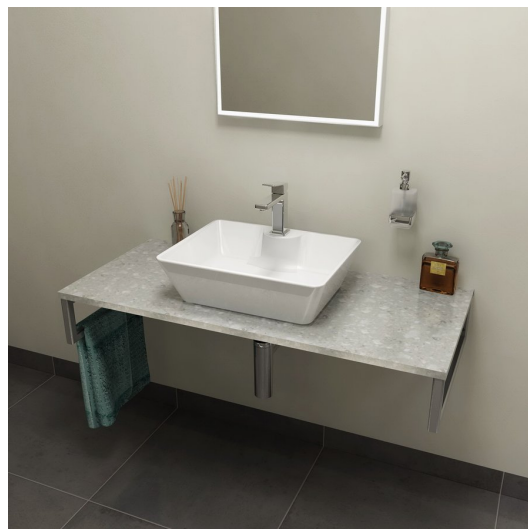

OLIVER deska 220x2x50cm, technický mramor, Fior di pesco

Objednací kód: OV220-1220

Základní informace

Značka: Sapho
Série: OLIVER

Rozměry

Šířka: 2200 mm
Výška: 20 mm
Hloubka: 500 mm

Parametry

Barva: Šedá
Dekor: Fior di Pesco
Jiné barevné provedení: Dle vzorníku
Materiál: Solid Surface
Instalace: Závěsné na stěnu
Typ skříňky: Deska
Typ umyvadla: Umyvadlo na desku
Hmotnost / ks: 59.0 kg
Balení: 1 ks
Záruka: 2 roky