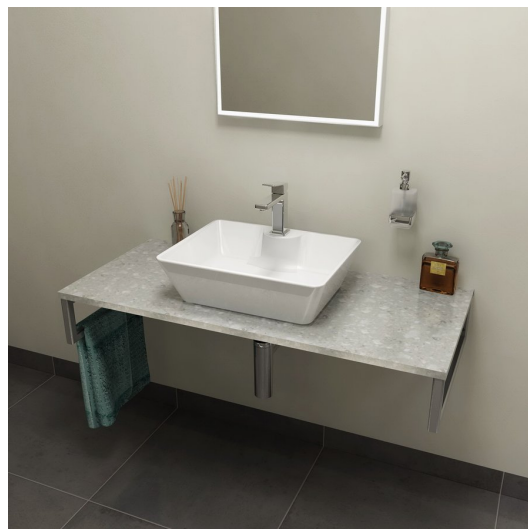

# OLIVER deska 210x2x50cm, technický mramor, Fior di pesco

Objednací kód: OV210-1220

## Základní informace

Značka: Sapho  
Série: OLIVER

## Rozměry

Šířka: 2100 mm  
Výška: 20 mm  
Hloubka: 500 mm

## Parametry

Barva: Šedá  
Dekor: Fior di Pesco  
Jiné barevné provedení: Dle vzorníku  
Materiál: Solid Surface - Umělý kámen  
Instalace: Závěsné na stěnu  
Typ skříňky: Deska  
Typ umyvadla: Umyvadlo na desku  
Hmotnost / ks: 56.0 kg  
Balení: 1 ks  
Záruka: 2 roky