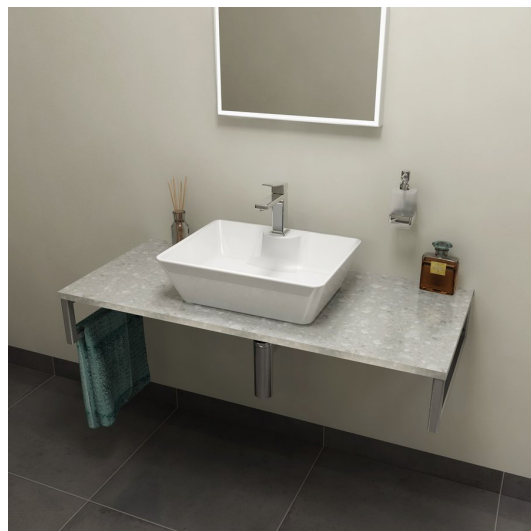

# OLIVER deska 210x2x50cm, technický mramor, Fior di pesco

Objednací kód: OV210-1220

## Základní informace

Značka: Sapho  
Série: OLIVER

## Rozměry

Šířka: 2100 mm  
Výška: 20 mm  
Hloubka: 500 mm

## Parametry

Barva: Šedá  
Dekor: Fior di Pesco  
Jiné barevné provedení: Dle vzorníku  
Materiál: Solid Surface  
Instalace: Závěsné na stěnu  
Typ skříňky: Deska  
Typ umyvadla: Umyvadlo na desku  
Hmotnost / ks: 56.0 kg  
Balení: 1 ks  
Záruka: 2 roky