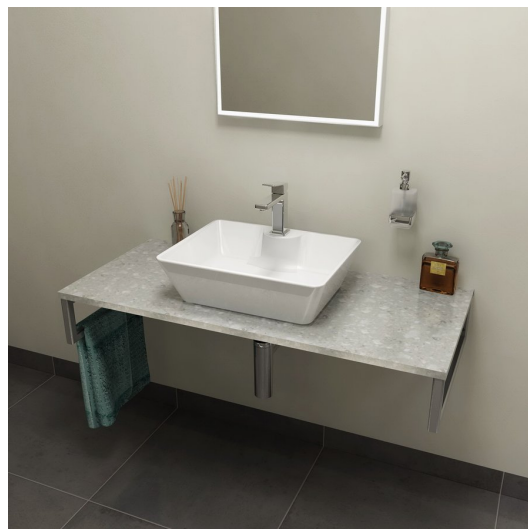

OLIVER deska 200x2x50cm, technický mramor, Fior di pesco

Objednací kód: OV200-1220

Základní informace

Značka: Sapho
Série: OLIVER

Rozměry

Šířka: 2000 mm
Výška: 20 mm
Hloubka: 500 mm

Parametry

Barva: Šedá
Dekor: Fior di Pesco
Jiné barevné provedení: Dle vzorníku
Materiál: Solid Surface
Instalace: Závěsné na stěnu
Typ skříňky: Deska
Typ umyvadla: Umyvadlo na desku
Hmotnost / ks: 53.0 kg
Balení: 1 ks
Záruka: 2 roky