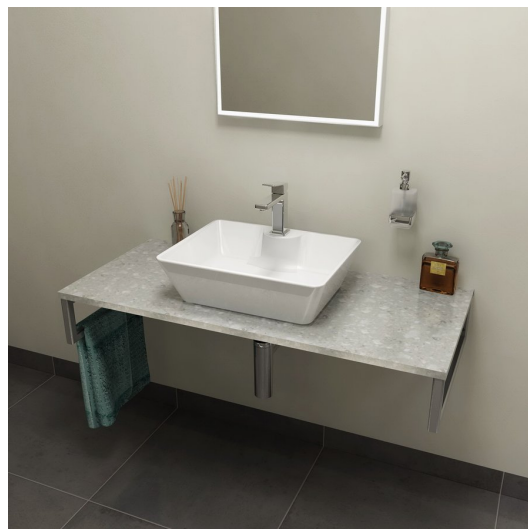

# OLIVER deska 190x2x50cm, technický mramor, Fior di pesco

Objednací kód: OV190-1220

## Základní informace

Značka: Sapho  
Série: OLIVER

## Rozměry

Šířka: 1900 mm  
Výška: 20 mm  
Hloubka: 500 mm

## Parametry

Barva: Šedá  
Dekor: Fior di Pesco  
Jiné barevné provedení: Dle vzorníku  
Materiál: Solid Surface  
Instalace: Závěsné na stěnu  
Typ skříňky: Deska  
Typ umyvadla: Umyvadlo na desku  
Hmotnost / ks: 50.2 kg  
Balení: 1 ks  
Záruka: 2 roky