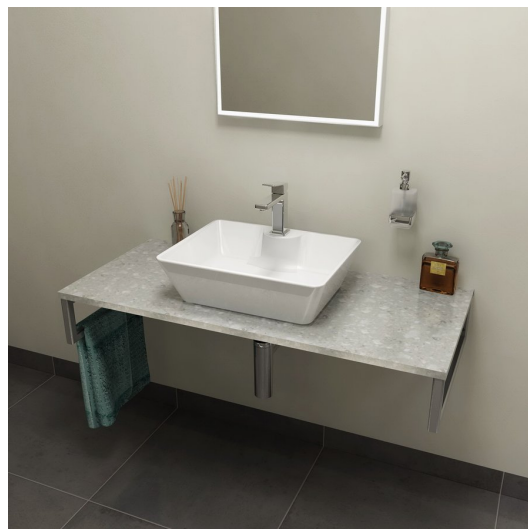

OLIVER deska 170x2x50cm, technický mramor, Fior di pesco

Objednací kód: OV170-1220

Základní informace

Značka: Sapho
Série: OLIVER

Rozměry

Šířka: 1700 mm
Výška: 20 mm
Hloubka: 500 mm

Parametry

Barva: Šedá
Dekor: Fior di Pesco
Jiné barevné provedení: Dle vzorníku
Materiál: Solid Surface
Instalace: Závěsné na stěnu
Typ skříňky: Deska
Typ umyvadla: Umyvadlo na desku
Hmotnost / ks: 45.0 kg
Balení: 1 ks
Záruka: 2 roky