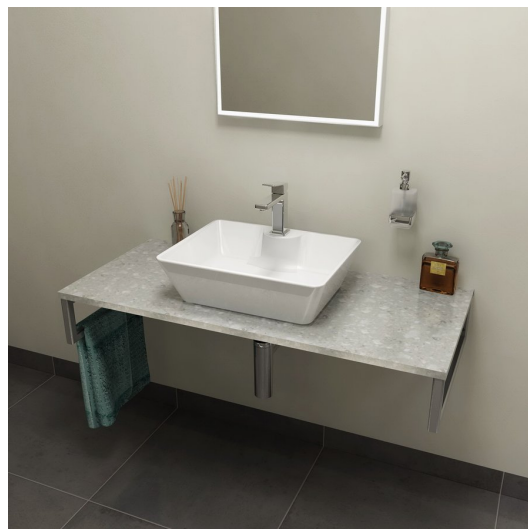

OLIVER deska 160x2x50cm, technický mramor, Fior di pesco

Objednací kód: OV160-1220

Základní informace

Značka: Sapho
Série: OLIVER

Rozměry

Šířka: 1600 mm
Výška: 20 mm
Hloubka: 500 mm

Parametry

Barva: Šedá
Dekor: Fior di Pesco
Jiné barevné provedení: Dle vzorníku
Materiál: Solid Surface - Umělý kámen
Instalace: Závěsné na stěnu
Typ skříňky: Deska
Typ umyvadla: Umyvadlo na desku
Hmotnost / ks: 42.5 kg
Balení: 1 ks
Záruka: 2 roky