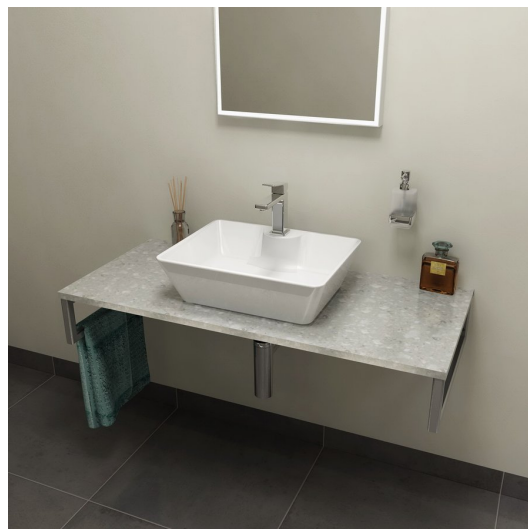

OLIVER deska 150x2x50cm, technický mramor, Fior di pesco

Objednací kód: OV150-1220

Základní informace

Značka: Sapho
Série: OLIVER

Rozměry

Šířka: 1500 mm
Výška: 20 mm
Hloubka: 500 mm

Parametry

Barva: Šedá
Dekor: Fior di Pesco
Jiné barevné provedení: Dle vzorníku
Materiál: Solid Surface - Umělý kámen
Instalace: Závěsné na stěnu
Typ skříňky: Deska
Typ umyvadla: Umyvadlo na desku
Hmotnost / ks: 39.8 kg
Balení: 1 ks
Záruka: 2 roky