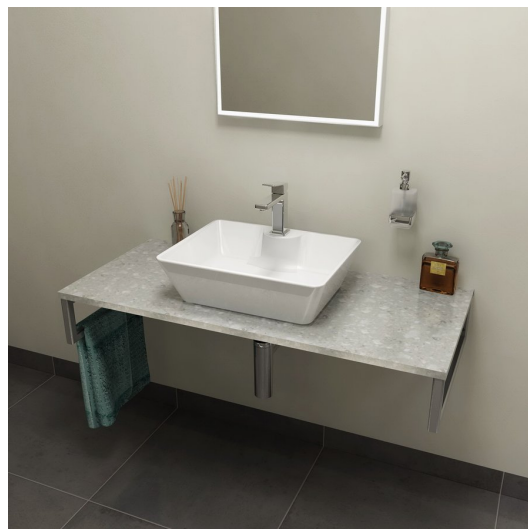

OLIVER deska 150x2x50cm, technický mramor, Fior di pesco

Objednací kód: OV150-1220

Základní informace

Značka: Sapho
Série: OLIVER

Rozměry

Šířka: 1500 mm
Výška: 20 mm
Hloubka: 500 mm

Parametry

Barva: Šedá
Dekor: Fior di Pesco
Jiné barevné provedení: Dle vzorníku
Materiál: Solid Surface
Instalace: Závěsné na stěnu
Typ skříňky: Deska
Typ umyvadla: Umyvadlo na desku
Hmotnost / ks: 39.8 kg
Balení: 1 ks
Záruka: 2 roky