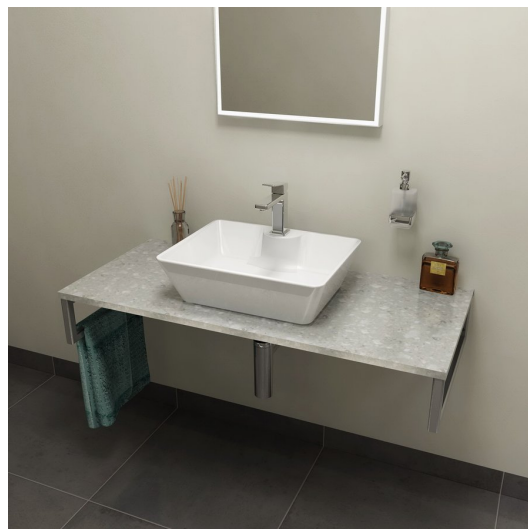

OLIVER deska 110x2x50cm, technický mramor, Fior di pesco

Objednací kód: OV110-1220

Základní informace

Značka: Sapho
Série: OLIVER

Rozměry

Šířka: 1100 mm
Výška: 20 mm
Hloubka: 500 mm

Parametry

Barva: Šedá
Dekor: Fior di Pesco
Jiné barevné provedení: Dle vzorníku
Materiál: Solid Surface
Instalace: Závěsné na stěnu
Typ skříňky: Deska
Typ umyvadla: Umyvadlo na desku
Hmotnost / ks: 30.0 kg
Balení: 1 ks
Záruka: 2 roky