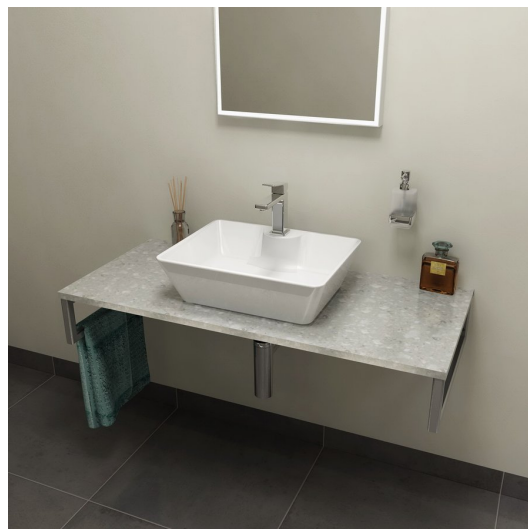

OLIVER deska 100x2x50cm, technický mramor, Fior di pesco

Objednací kód: OV100-1220

Základní informace

Značka: Sapho
Série: OLIVER

Rozměry

Šířka: 1000 mm
Výška: 20 mm
Hloubka: 500 mm

Parametry

Barva: Šedá
Dekor: Fior di Pesco
Jiné barevné provedení: Dle vzorníku
Materiál: Solid Surface
Instalace: Závěsné na stěnu
Typ skříňky: Deska
Typ umyvadla: Umyvadlo na desku
Hmotnost / ks: 26.9 kg
Balení: 1 ks
Záruka: 2 roky