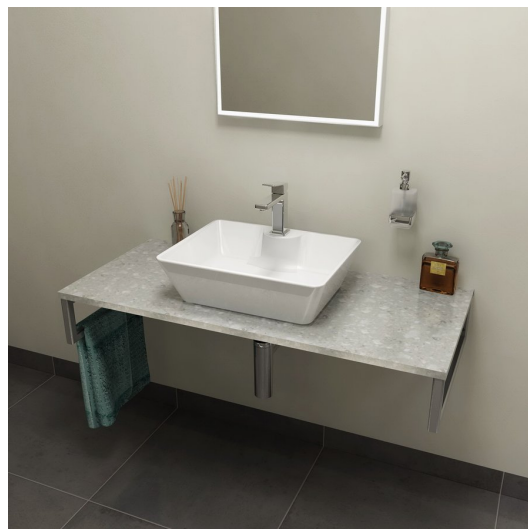

# OLIVER deska 90x2x50cm, technický mramor, Fior di pesco

Objednací kód: OV090-1220

## Základní informace

Značka: Sapho  
Série: OLIVER

## Rozměry

Šířka: 900 mm  
Výška: 20 mm  
Hloubka: 500 mm

## Parametry

Barva: Šedá  
Dekor: Fior di Pesco  
Jiné barevné provedení: Dle vzorníku  
Materiál: Solid Surface  
Instalace: Závěsné na stěnu  
Typ skříňky: Deska  
Typ umyvadla: Umyvadlo na desku  
Hmotnost / ks: 24.3 kg  
Balení: 1 ks  
Záruka: 2 roky