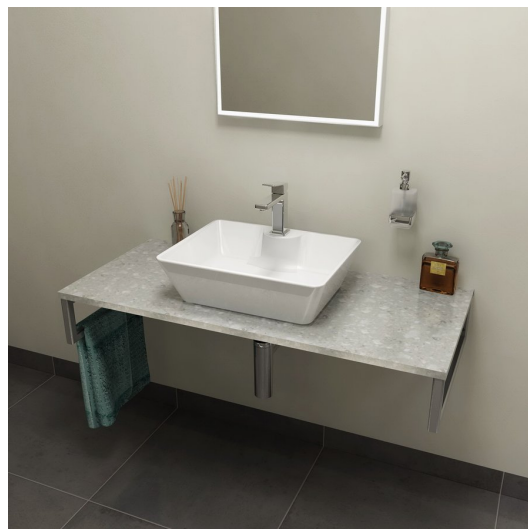

OLIVER deska 60x2x50cm, technický mramor, Fior di pesco

Objednací kód: OV060-1220

Základní informace

Značka: Sapho
Série: OLIVER

Rozměry

Šířka: 600 mm
Výška: 20 mm
Hloubka: 500 mm

Parametry

Barva: Šedá
Dekor: Fior di Pesco
Jiné barevné provedení: Dle vzorníku
Materiál: Solid Surface
Instalace: Závěsné na stěnu
Typ skříňky: Deska
Typ umyvadla: Umyvadlo na desku
Hmotnost / ks: 16.5 kg
Balení: 1 ks
Záruka: 2 roky