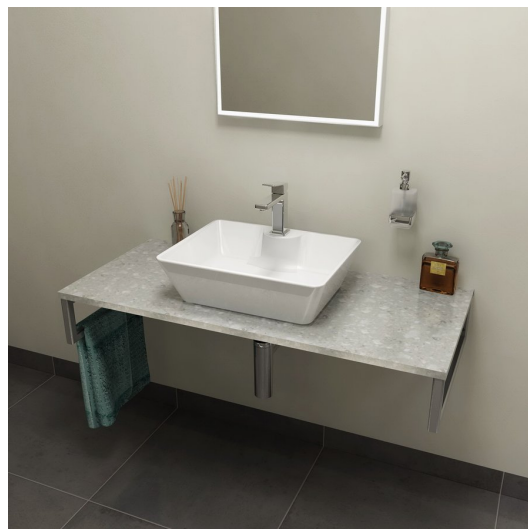

OLIVER deska 60x2x50cm, technický mramor, Fior di pesco

Objednací kód: OV060-1220

Základní informace

Značka: Sapho
Série: OLIVER

Rozměry

Šířka: 600 mm
Výška: 20 mm
Hloubka: 500 mm

Parametry

Barva: Šedá
Dekor: Fior di Pesco
Jiné barevné provedení: Dle vzorníku
Materiál: Solid Surface - Umělý kámen
Instalace: Závěsné na stěnu
Typ skříňky: Deska
Typ umyvadla: Umyvadlo na desku
Hmotnost / ks: 16.5 kg
Balení: 1 ks
Záruka: 2 roky