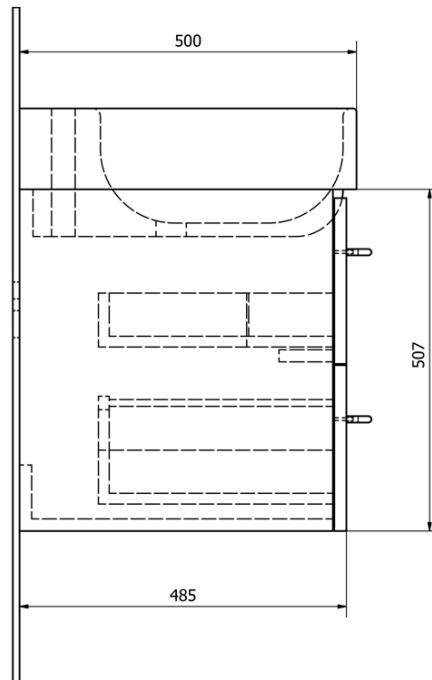

PURA umyvadlová skříňka 57x50,7x48,5cm, graphite line

Objednací kód: PR063

Základní informace

Značka: Sapho
Série: PURA NÁBYTEK

Rozměry

Šířka: 570 mm
Výška: 507 mm
Hloubka: 485 mm

Parametry

Barva: Černá
Dekor: Graphite line
Materiál: MDF/lamino
Instalace: Závěsné na stěnu
Typ skříňky: Zásuvky
Typ umyvadla: Klasické umyvadlo
Výbava: Tiché a plynulé zavírání
Balení neobsahuje: Umyvadlo
Hmotnost / ks: 14.01 kg
Balení: 1 ks
Záruka: 2 roky

Náhradní díly

Nástěnná podložka pro úchyt CAMAR 60x28 (Objednací kód: D-07.091.660.05)

Technický list

8635111

9031111