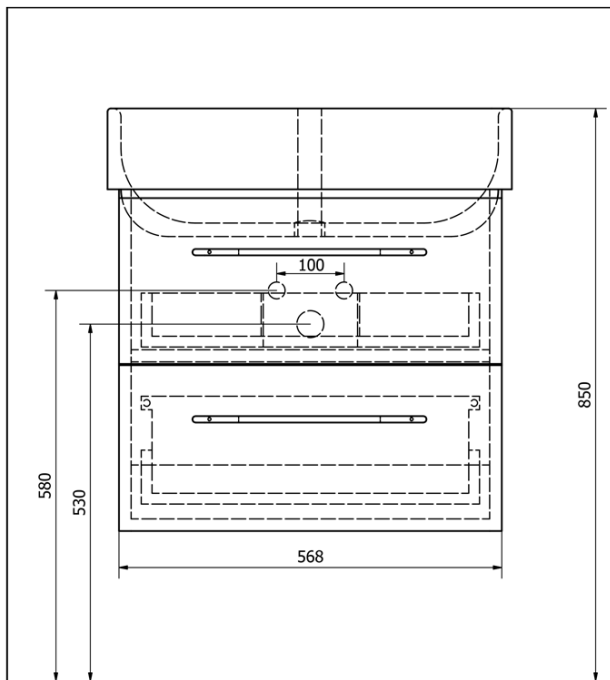

PURA umyvadlová skříňka 57x50,7x48,5cm, graphite line

Objednací kód: PR063

Základní informace

Značka: Sapho
Série: PURA NÁBYTEK

Rozměry

Šířka: 570 mm
Výška: 507 mm
Hloubka: 485 mm

Parametry

Barva: Černá
Dekor: Graphite line
Materiál: MDF/lamino
Instalace: Závěsné na stěnu
Typ skříňky: Zásuvky
Typ umyvadla: Klasické umyvadlo
Výbava: Tiché a plynulé zavírání
Balení neobsahuje: Umyvadlo
Hmotnost / ks: 14.01 kg
Balení: 1 ks
Záruka: 2 roky

Náhradní díly

Nástěnná podložka pro úchyt CAMAR 60x28 (Objednací kód: D-07.091.660.05)

Technický list

8635111

9031111