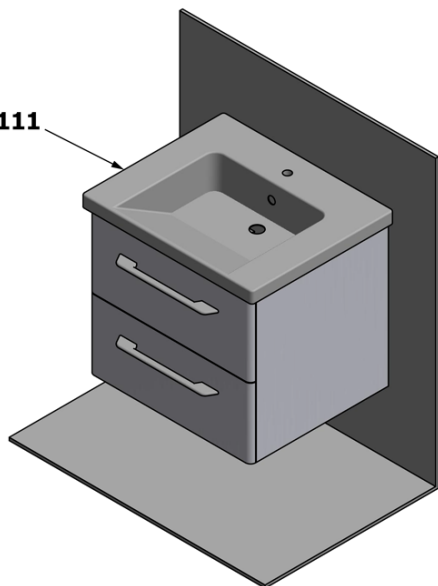

PURA umyvadlová skříňka 57x50,7x48,5cm, graphite line

Objednací kód: PR063

Základní informace

Značka: Sapho
Série: PURA NÁBYTEK

Rozměry

Šířka: 570 mm
Výška: 507 mm
Hloubka: 485 mm

Parametry

Barva: Černá
Dekor: Graphite line
Materiál: MDF/lamino
Instalace: Závěsné na stěnu
Typ skříňky: Zásuvky
Typ umyvadla: Klasické umyvadlo
Výbava: Tiché a plynulé zavírání
Balení neobsahuje: Umyvadlo
Hmotnost / ks: 14.01 kg
Balení: 1 ks
Záruka: 2 roky

Náhradní díly

Nástěnná podložka pro úchyt CAMAR 60x28 (Objednací kód: D-07.091.660.05)

Technický list

8635111

9031111