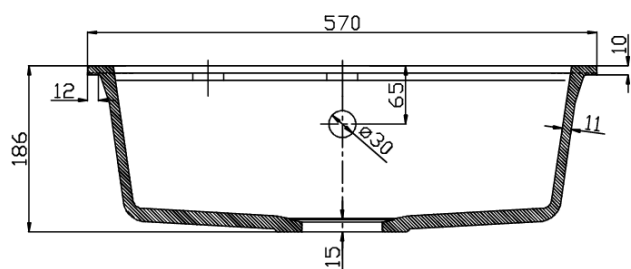

Granitový vestavný dřez mono, 57x51cm, bílá

Objednací kód: GR1001

Základní informace

Značka: Sapho

Rozměry

Šířka: 570 mm

Výška: 186 mm

Hloubka: 510 mm

Parametry

Barva: Bílá

Materiál: Granit

Instalace: Horní montáž

Otvor pro baterii: 1 otvor

Přepad: ANO

Tvar: Obdélník

Minimální šířka dřezové
skříňky: 600 mm

Odkládací plocha: Není

Balení obsahuje: Výpust, sifon s odbočkou na myčku/pračku,
Šablona pro výřez

Hmotnost / ks: 13.6 kg

Balení: 1 ks

Záruka: 2 roky

Náhradní díly

Dřezový sifon šetřící místo s přepadem a odbočkou 6/4", DN40, bílá (Objednací kód: 155.126.0)

Dřezová nerez výpust 6/4", s ovládáním (Objednací kód: 155.122.0)

Technický list

REZ A-A

REZ B-B