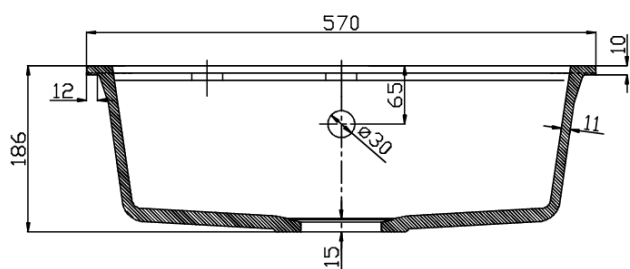

Objednací kód: GR1001

Základní informace

Značka: Sapho

Rozměry

Šířka: 570 mm

Výška: 186 mm

Hloubka: 510 mm

Parametry

Barva: Bílá

Materiál: Granit

Instalace: Horní montáž

Otvor pro baterii: 1 otvor

Přepad: ANO

Tvar: Obdélník

Minimální šířka dřezové skříňky: 600 mm

Odkládací plocha: Není

Balení obsahuje: Výpust, sifon s odbočkou na myčku/pračku,
Šablona pro výřez

Hmotnost / ks: 13.6 kg

Balení: 1 ks

Záruka: 2 roky

Náhradní díly

Dřezový sifon šetřící místo s přepadem a odbočkou 6/4", DN40, bílá (Objednací kód: 155.126.0)

Dřezová výpust 6/4", s ovládáním, nerez (Objednací kód: 155.122.0)

Technický list

REZ A-A

REZ B-B