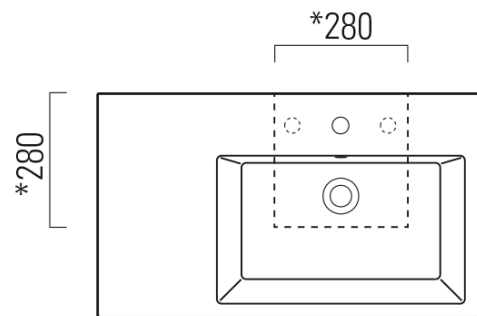

Technický list

* Taglio sul mobile
Furniture's cut