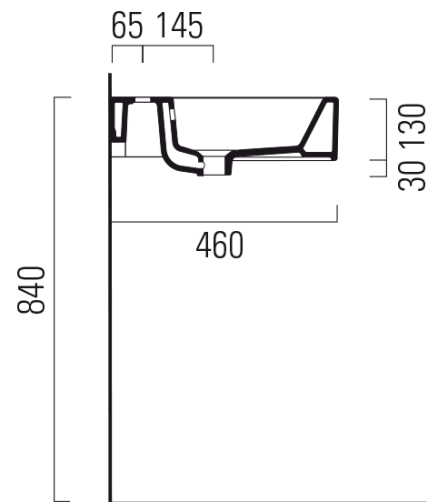

Technický list

* Taglio sul mobile
Furniture's cut