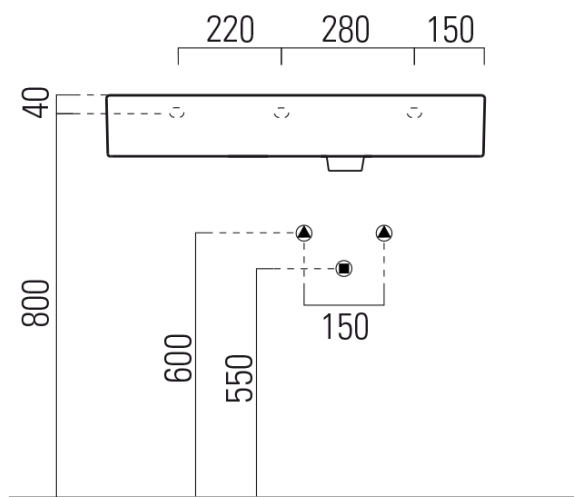

Technický list

* Taglio sul mobile
Furniture's cut