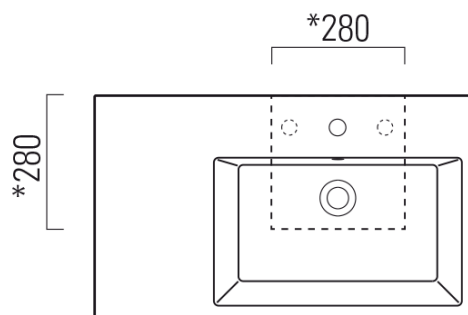

Technický list

* Taglio sul mobile
Furniture's cut