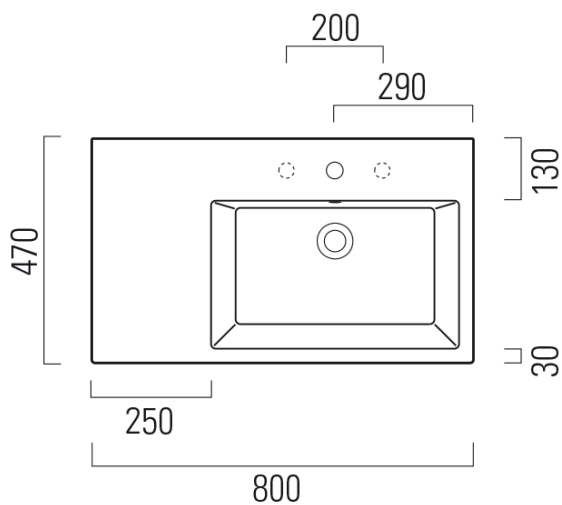

Technický list

* Taglio sul mobile
Furniture's cut