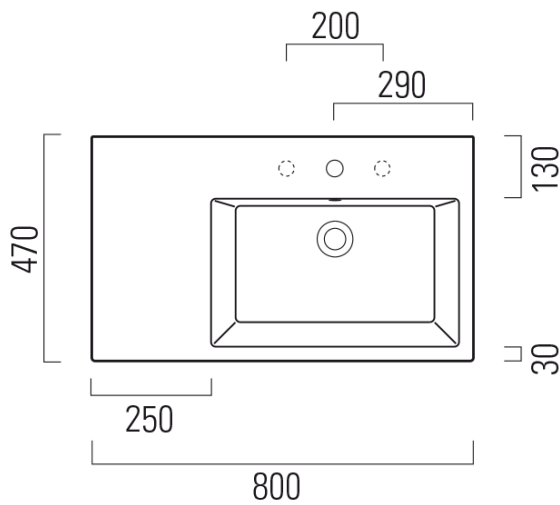

Technický list

* Taglio sul mobile
Furniture's cut