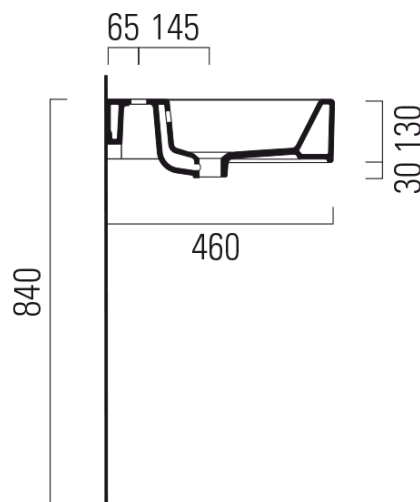

Technický list

* Taglio sul mobile
Furniture's cut