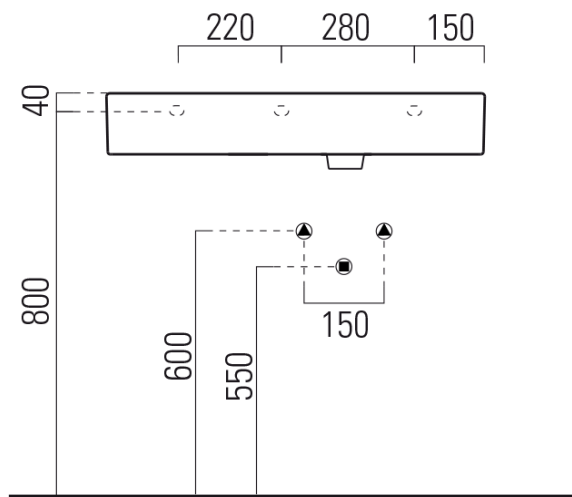

Technický list

* Taglio sul mobile
Furniture's cut