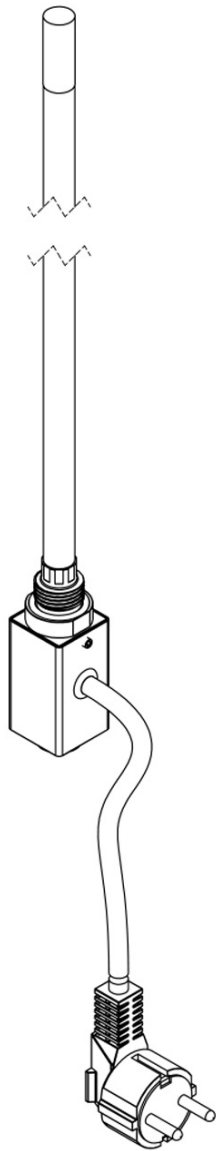

Objednací kód: NR921

Základní informace

Značka: Sapho
Série: CARUSO

Parametry

Barva: Broušený nerez
Výkon: 300 W
Stupeň krytí: IPx4
Hmotnost / ks: 0.62 kg
Balení: 1 ks
Záruka: 2 roky

Technický list

POWER(watt)	L
300	350
200	350