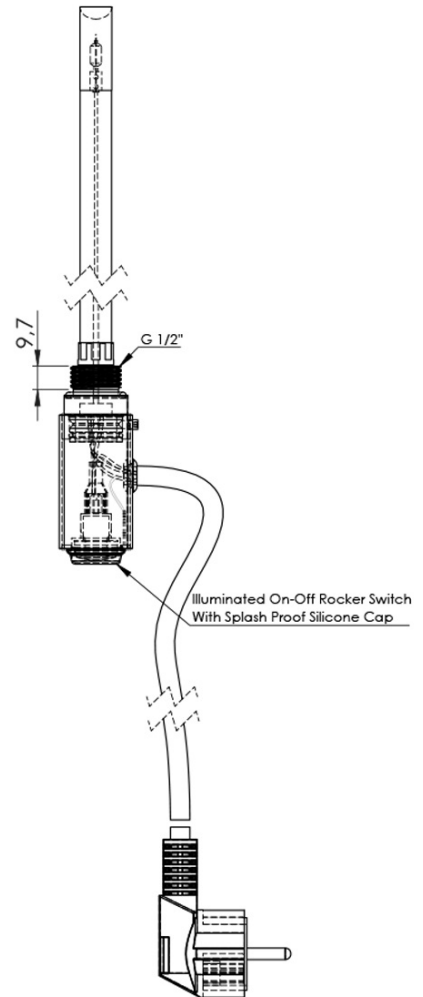

Objednací kód: NR921

Základní informace

Značka: Sapho
Série: CARUSO

Parametry

Barva: Broušený nerez
Výkon: 300 W
Stupeň krytí: IPx4
Hmotnost / ks: 0.62 kg
Balení: 1 ks
Záruka: 2 roky

Technický list

POWER(watt)	L
300	350
200	350