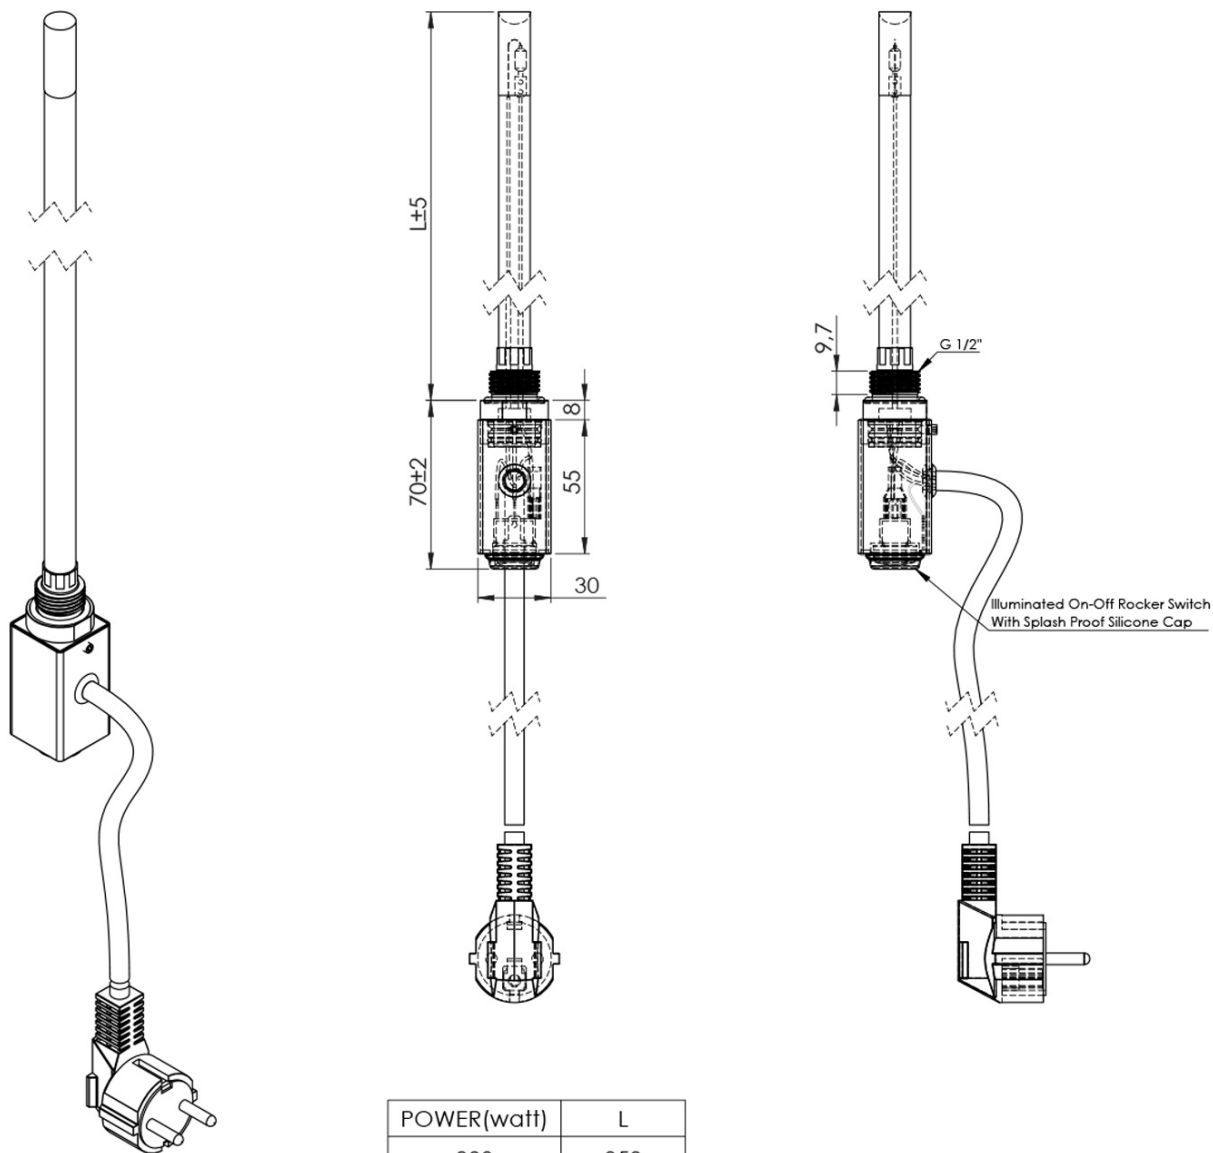

Objednací kód: NR921

**Základní informace**

Značka: Sapho  
Série: CARUSO

**Parametry**

Záruka: 2 roky  
Hmotnost / ks: 0.62 kg  
Balení: 1 ks  
Barva: Broušený nerez  
Výkon: 300 W  
Stupeň krytí: IPx4

Technický list

POWER(watt)	L
300	350
200	350