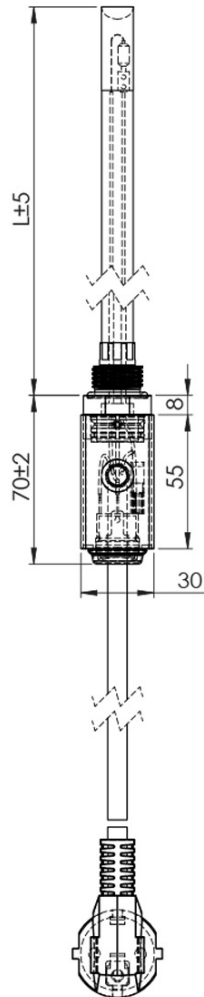

Objednací kód: NR921

**Základní informace**

Značka: Sapho  
Série: CARUSO

**Parametry**

Barva: Broušený nerez  
Výkon: 300 W  
Stupeň krytí: IPx4  
Hmotnost / ks: 0.62 kg  
Balení: 1 ks  
Záruka: 2 roky

Technický list

POWER(watt)	L
300	350
200	350