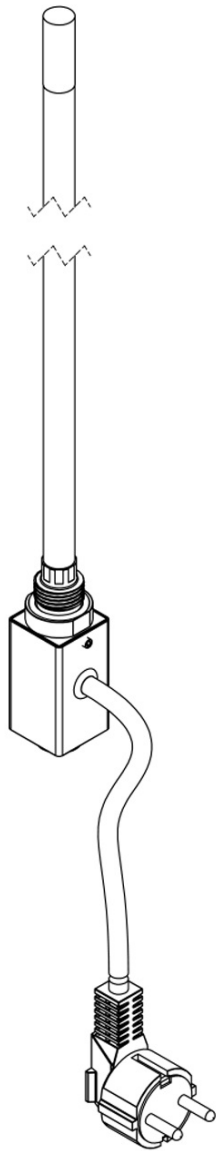

Objednací kód: NR921

**Základní informace**

Značka: Sapho  
Série: CARUSO

**Parametry**

Barva: Broušený nerez  
Výkon: 300 W  
Stupeň krytí: IPx4  
Hmotnost / ks: 0.62 kg  
Balení: 1 ks  
Záruka: 2 roky

Technický list

POWER(watt)	L
300	350
200	350