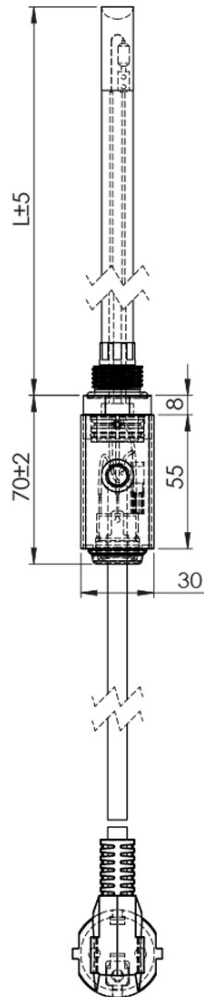

Objednací kód: NR921

Základní informace

Značka: Sapho
Série: CARUSO

Parametry

Barva: Broušený nerez
Výkon: 300 W
Stupeň krytí: IPx4
Hmotnost / ks: 0.62 kg
Balení: 1 ks
Záruka: 2 roky

Technický list

POWER(watt)	L
300	350
200	350