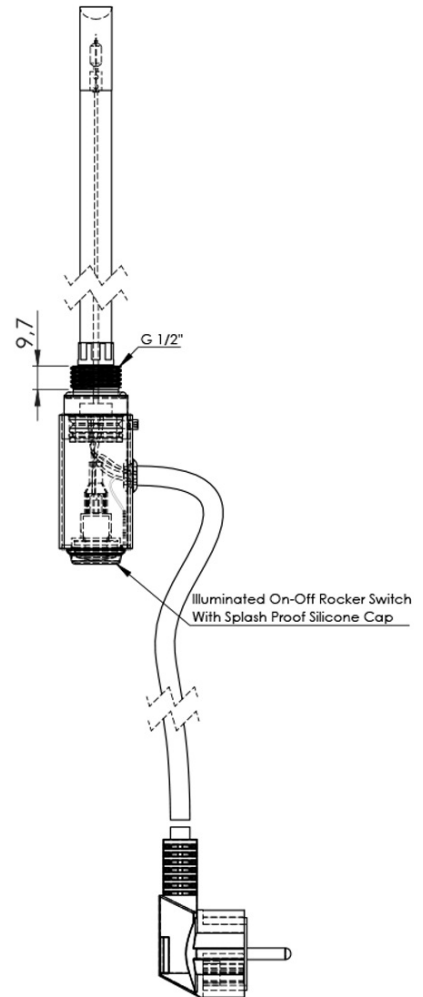

Objednací kód: NR921

**Základní informace**

Značka: Sapho  
Série: CARUSO

**Parametry**

Barva: Broušený nerez  
Výkon: 300 W  
Stupeň krytí: IPx4  
Hmotnost / ks: 0.62 kg  
Balení: 1 ks  
Záruka: 2 roky

Technický list

POWER(watt)	L
300	350
200	350