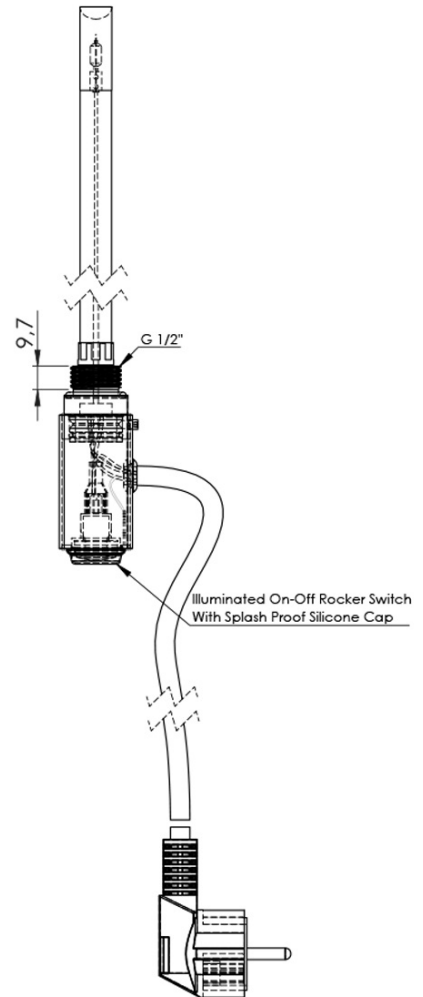

Objednací kód: NR920

**Základní informace**

Značka: Sapho  
Série: CARUSO

**Parametry**

Barva: Broušený nerez  
Výkon: 200 W  
Stupeň krytí: IPx4  
Hmotnost / ks: 0.62 kg  
Balení: 1 ks  
Záruka: 2 roky

Technický list

POWER(watt)	L
300	350
200	350