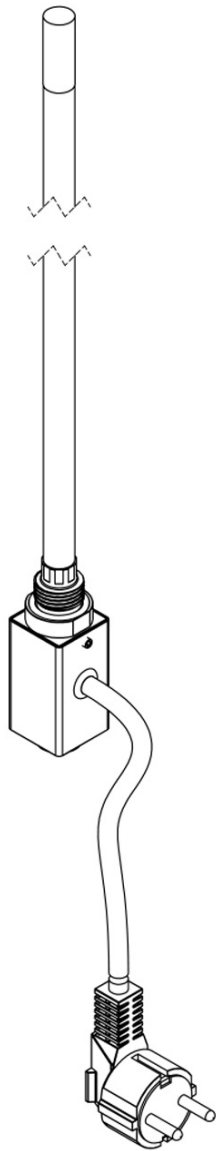

Objednací kód: NR920

**Základní informace**

Značka: Sapho  
Série: CARUSO

**Parametry**

Barva: Broušený nerez  
Výkon: 200 W  
Stupeň krytí: IPx4  
Hmotnost / ks: 0.62 kg  
Balení: 1 ks  
Záruka: 2 roky

Technický list

POWER(watt)	L
300	350
200	350