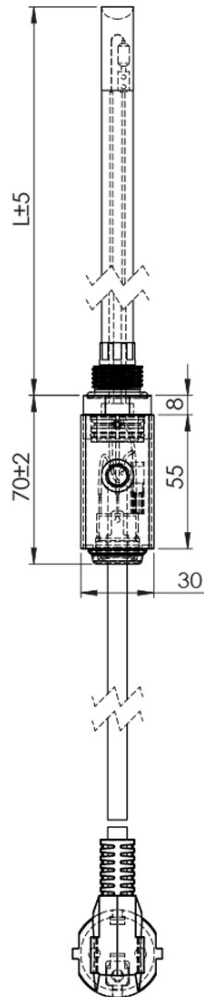

Objednací kód: NR920

**Základní informace**

Značka: Sapho  
Série: CARUSO

**Parametry**

Barva: Broušený nerez  
Výkon: 200 W  
Stupeň krytí: IPx4  
Hmotnost / ks: 0.62 kg  
Balení: 1 ks  
Záruka: 2 roky

Technický list

POWER(watt)	L
300	350
200	350