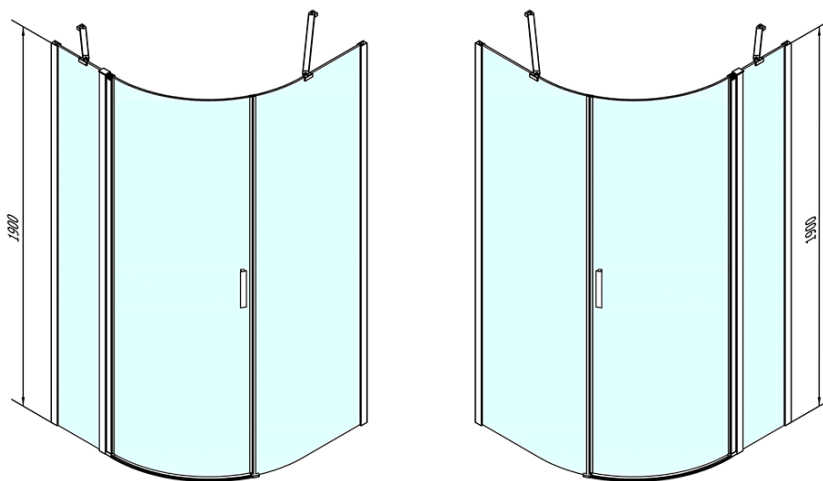

ZL2616R

ZOOM čtvrtkruhová sprchová zástěna
1000x1000mm, čiré sklo, levá

Technický list

ZL2616L