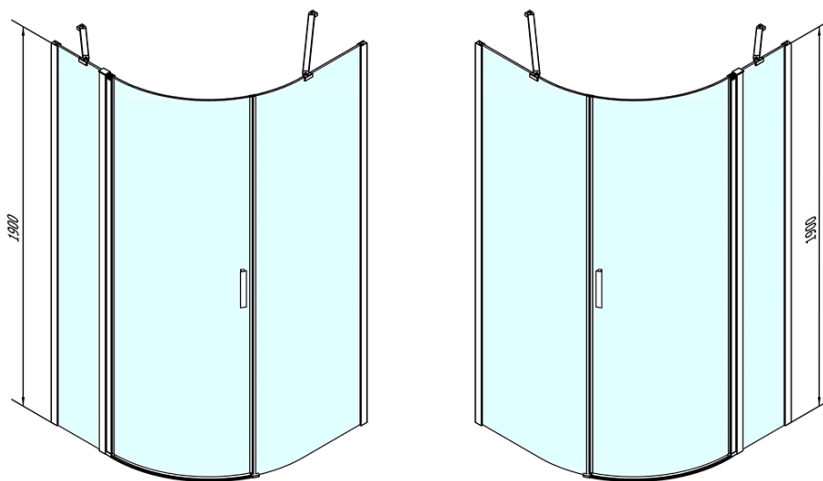

## Rozměry

Šířka: 1000 mm

Výška: 1900 mm

Hloubka: 1000 mm

## Parametry

Barva profilu: Chrom - Leštěný hliník

Tvar: Čtvrtkruhové zástěny

Typ otevírání: Otevírací jednokřídlé

Směr otevírání: Pravé

Šířka vstupu: 570 mm

Typ výplně: Čiré sklo

Úprava skla: Antidrop

Tloušťka skla: 6 mm

Rádus: R550

Vlastnosti: Bezrámové provedení

Hmotnost / ks: 26.0 kg

Balení: 2 ks

Záruka: 2 roky

ZOOM čtvrtkruhová sprchová zástěna  
1000x1000mm, čiré sklo, pravá

Technický list