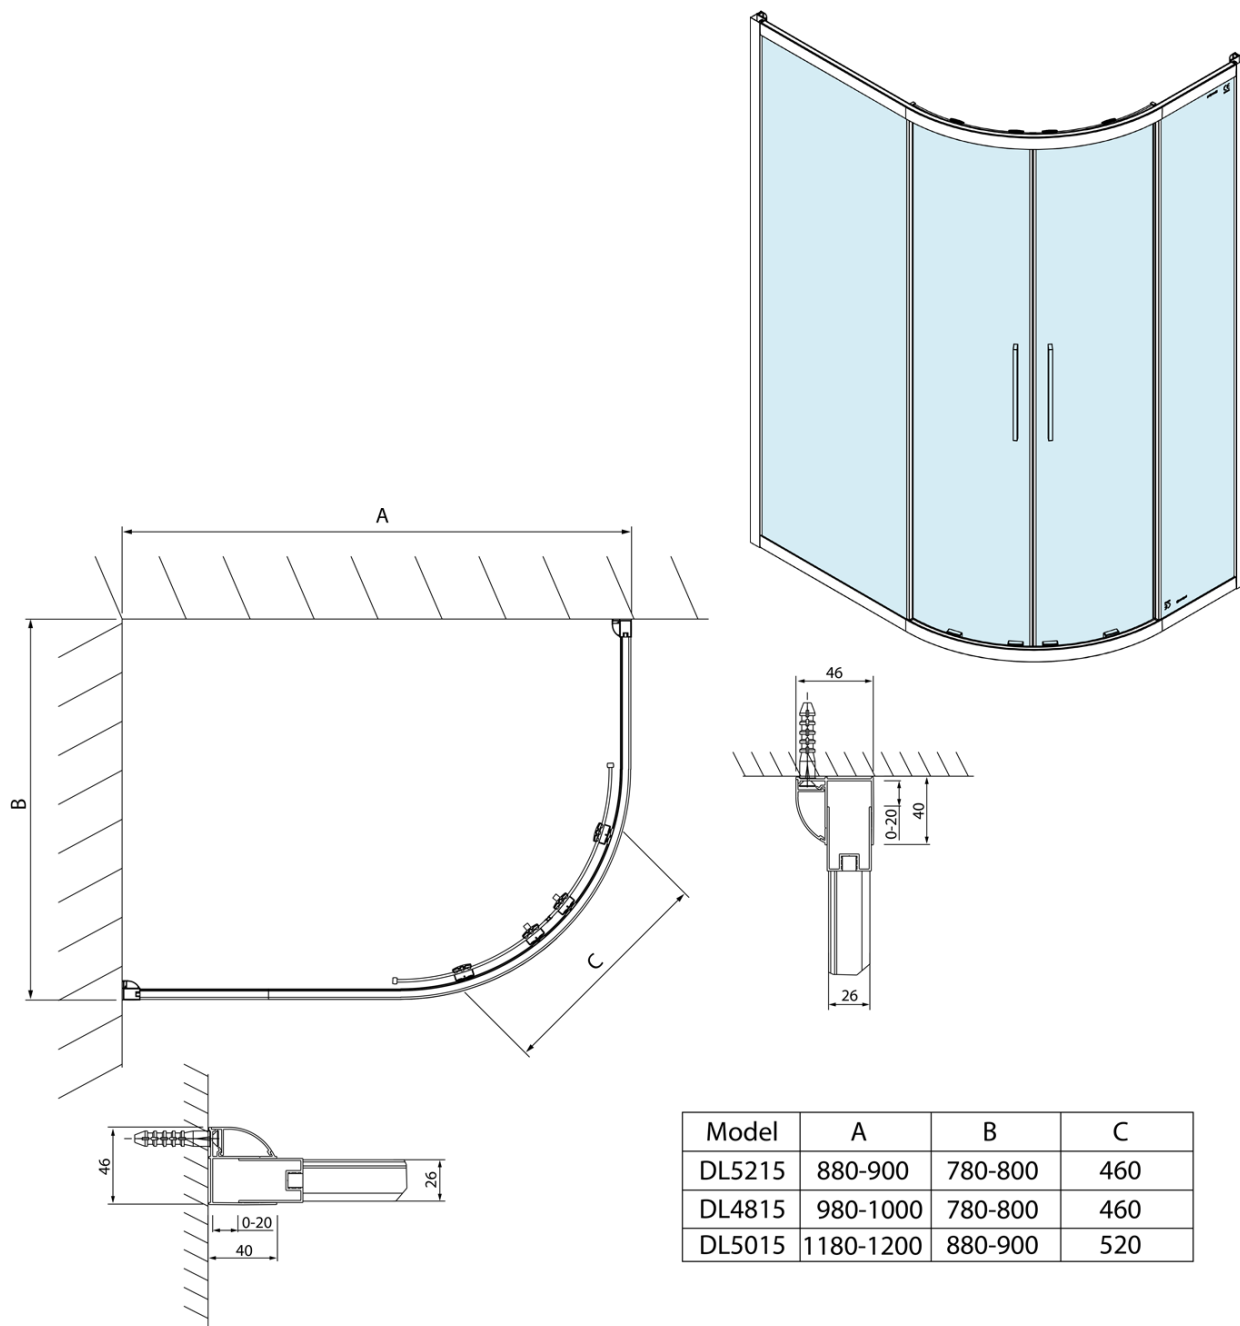

LUCIS LINE čtvrtkruhová sprchová zástěna 900x800mm, L/R

Objednací kód: DL5215

Základní informace

Značka: Polysan
Série: LUCIS LINE

Rozměry

Šířka: 900 mm
Výška: 2000 mm
Hloubka: 800 mm

Parametry

Barva profilu: Chrom - Leštěný hliník
Tvar: Čtvrtkruh s prodlouženou stěnou
Typ otevírání: Posuvné
Šířka vstupu: 460 mm
Typ výplně: Čiré sklo
Úprava skla: Antidrop
Tloušťka skla: 6 mm
Rádus: R550
Vlastnosti: Rámové provedení
Hmotnost / ks: 50.0 kg
Balení: 1 ks
Záruka: 2 roky

LUCIS LINE čtvrtkruhová sprchová zástěna
900x800mm, L/R

Technický list

Model	A	B	C
DL5215	880-900	780-800	460
DL4815	980-1000	780-800	460
DL5015	1180-1200	880-900	520