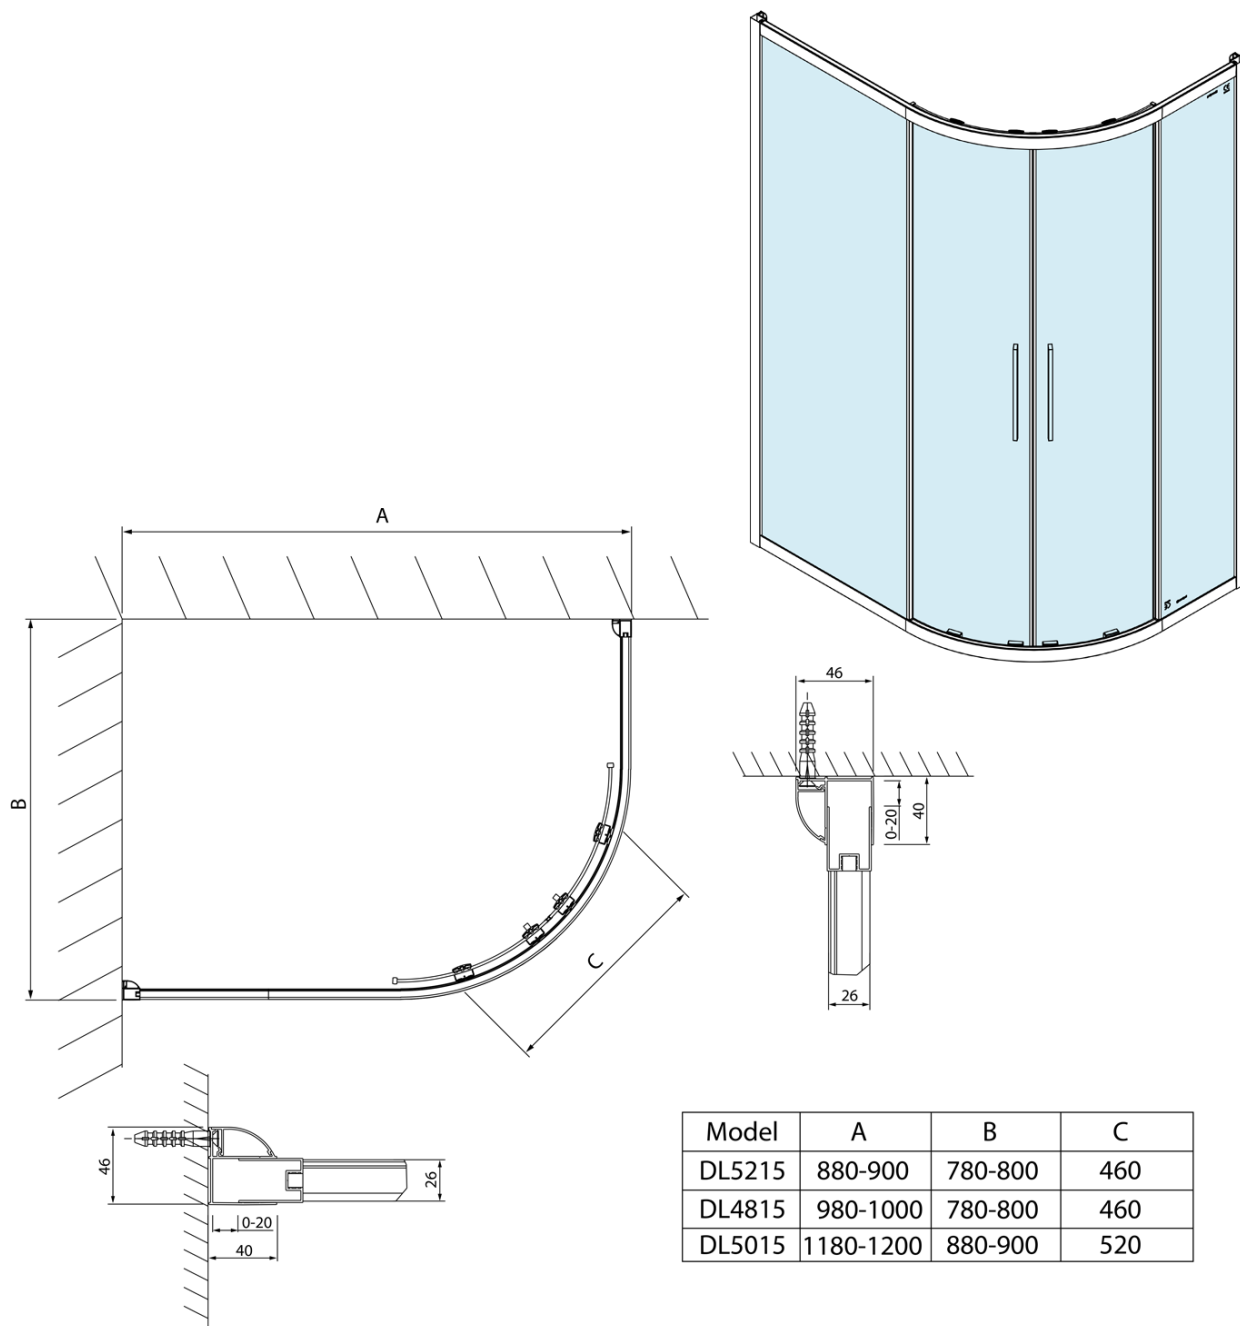

# LUCIS LINE čtvrtkruhová sprchová zástěna 900x800mm, L/R

Objednací kód: DL5215

## Rozměry

Šířka: 900 mm  
Výška: 2000 mm  
Hloubka: 800 mm

## Parametry

Barva profilu: Chrom  
Tvar: Čtvrtkruh s prodlouženou stěnou  
Typ otevírání: Posuvné  
Šířka vstupu: 460 mm  
Typ výplně: Čiré sklo  
Úprava skla: Antidrop  
Tloušťka skla: 6 mm  
Rádus: R550  
Vlastnosti: Rámové provedení  
Hmotnost / ks: 50.0 kg  
Balení: 1 ks  
Záruka: 2 roky

LUCIS LINE čtvrtkruhová sprchová zástěna  
900x800mm, L/R

Technický list

Model	A	B	C
DL5215	880-900	780-800	460
DL4815	980-1000	780-800	460
DL5015	1180-1200	880-900	520