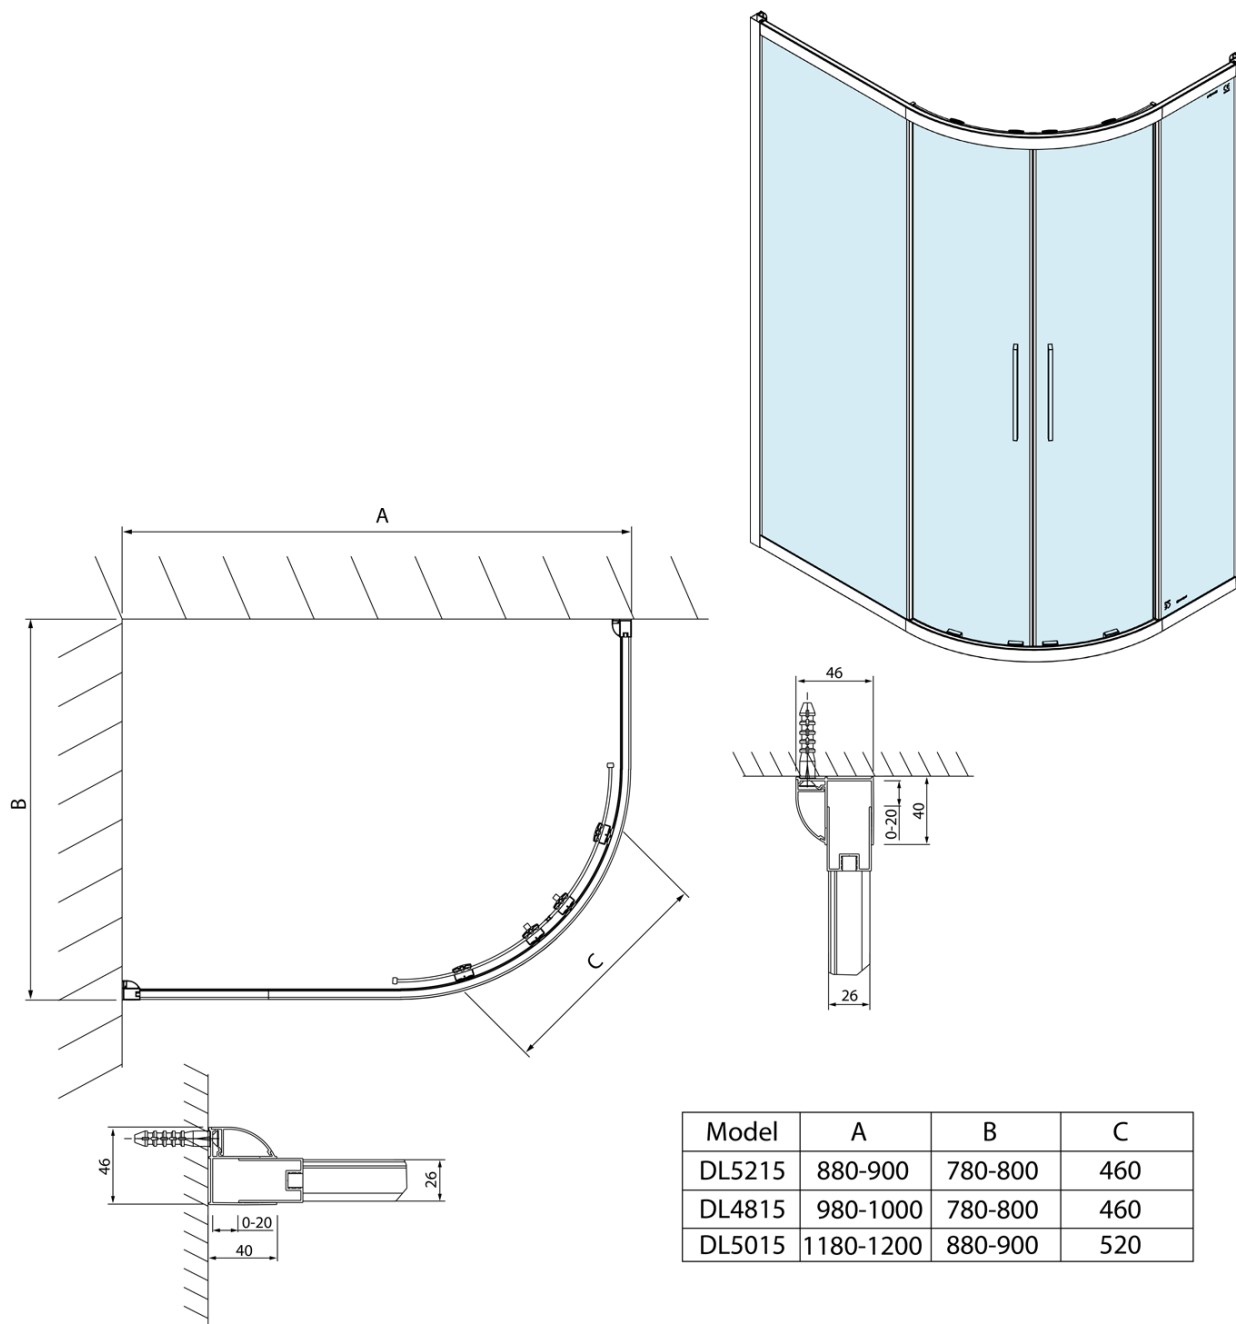

LUCIS LINE čtvrtkruhová sprchová zástěna 1000x800mm, L/R

Objednací kód: DL4815

Základní informace

Značka: Polysan
Série: LUCIS LINE

Rozměry

Šířka: 1000 mm
Výška: 2000 mm
Hloubka: 800 mm

Parametry

Barva profilu: Chrom - Leštěný hliník
Tvar: Čtvrtkruh s prodlouženou stěnou
Typ otevírání: Posuvné
Šířka vstupu: 460 mm
Typ výplně: Čiré sklo
Úprava skla: Antidrop
Tloušťka skla: 6 mm
Rádus: R550
Vlastnosti: Rámové provedení
Hmotnost / ks: 54.0 kg
Balení: 1 ks
Záruka: 2 roky

LUCIS LINE čtvrtkruhová sprchová zástěna
1000x800mm, L/R

Technický list

Model	A	B	C
DL5215	880-900	780-800	460
DL4815	980-1000	780-800	460
DL5015	1180-1200	880-900	520