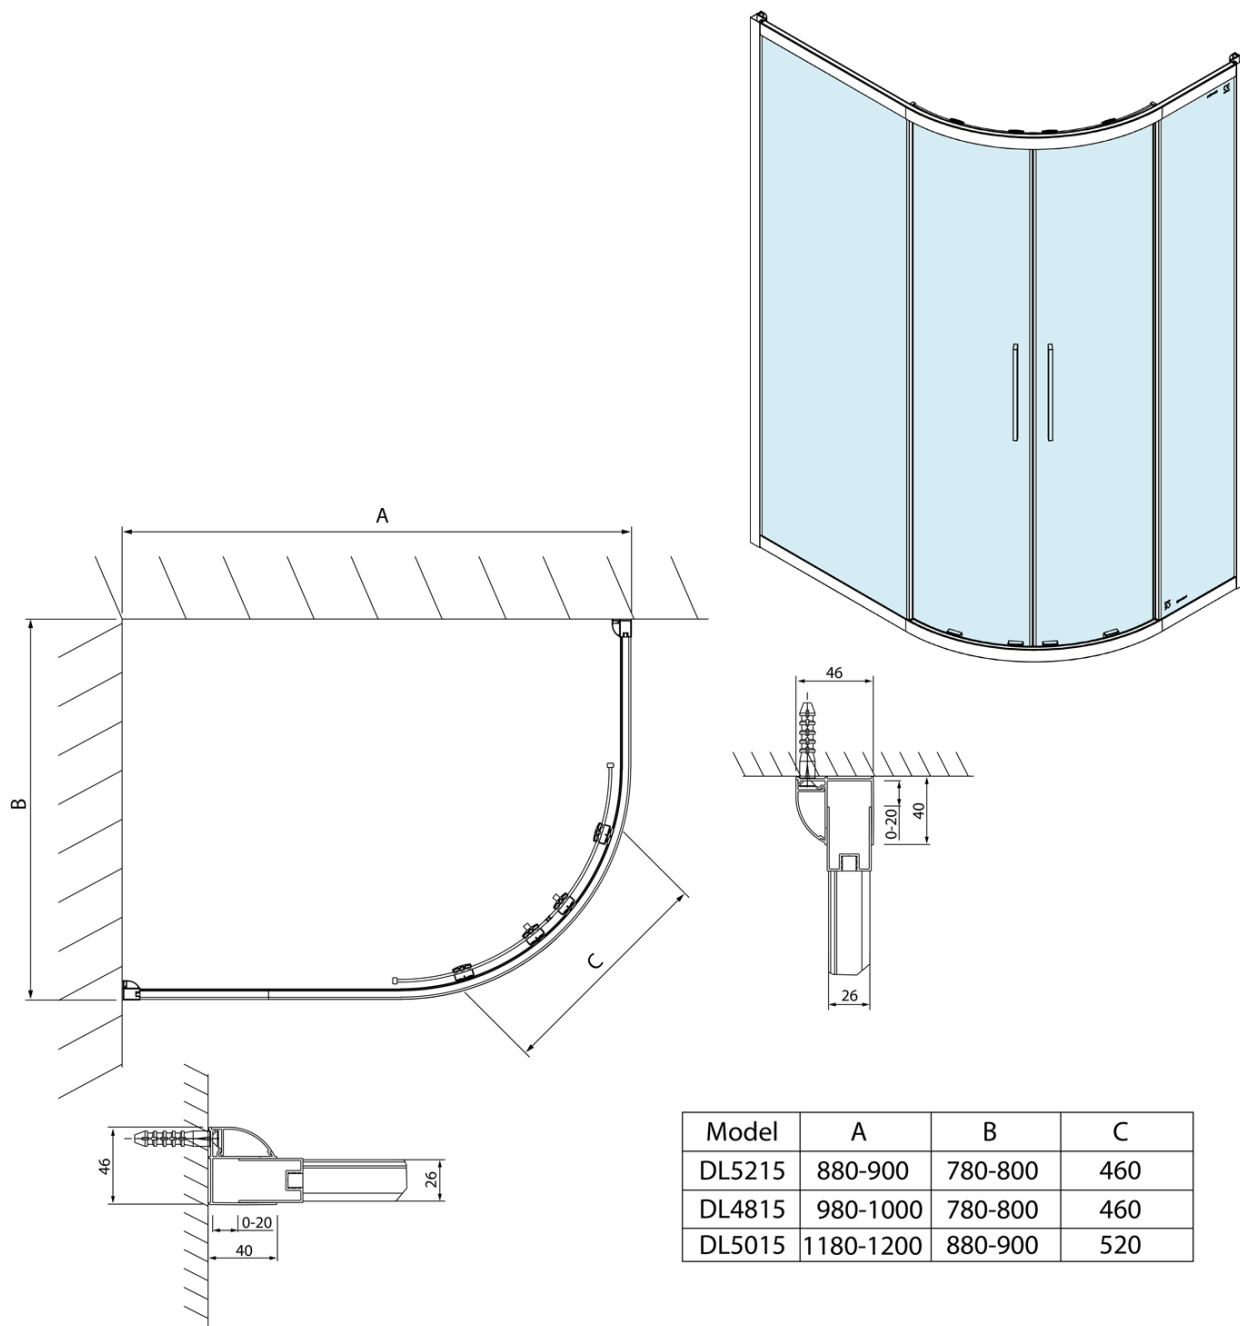

## Rozměry

Šířka: 1000 mm  
Výška: 2000 mm  
Hloubka: 800 mm

## Parametry

Barva profilu: Chrom - Leštěný hliník  
Tvar: Čtvrtkruh s prodlouženou stěnou  
Typ otevírání: Posuvné  
Šířka vstupu: 460 mm  
Typ výplně: Čiré sklo  
Úprava skla: Antidrop  
Tloušťka skla: 6 mm  
Rádus: R550  
Vlastnosti: Rámové provedení  
Hmotnost / ks: 54.0 kg  
Balení: 1 ks  
Záruka: 2 roky

LUCIS LINE čtvrtkruhová sprchová zástěna  
1000x800mm, L/R

Technický list

Model	A	B	C
DL5215	880-900	780-800	460
DL4815	980-1000	780-800	460
DL5015	1180-1200	880-900	520