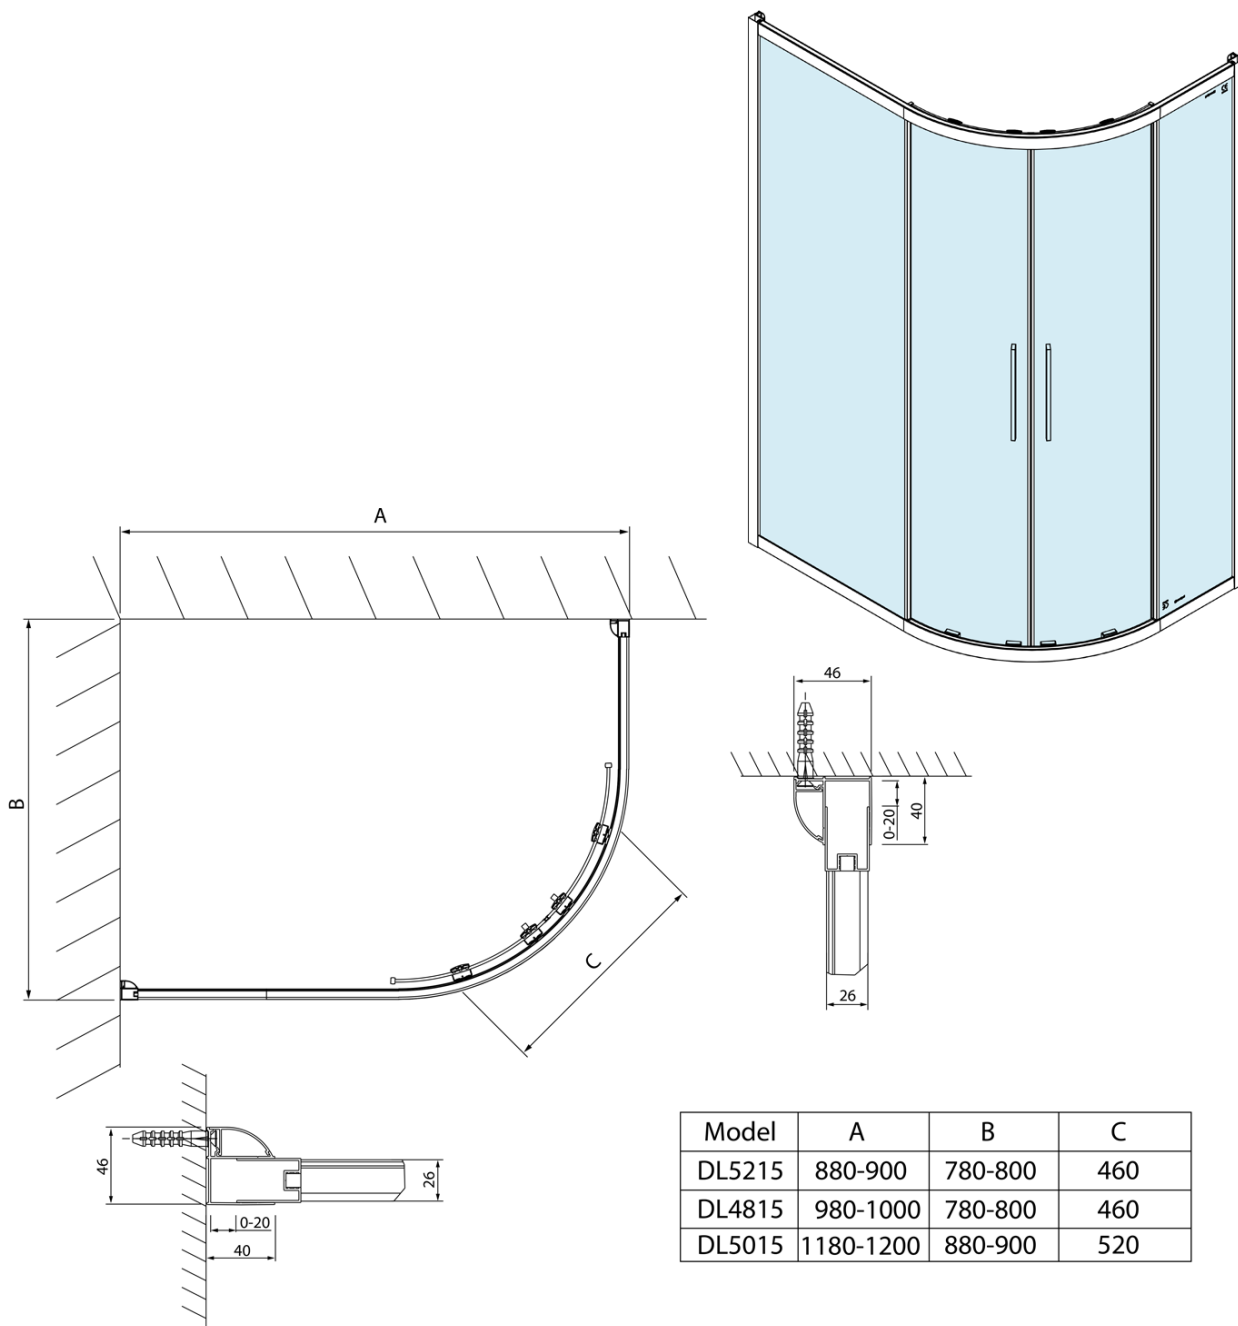

LUCIS LINE čtvrtkruhová sprchová zástěna 1000x800mm, L/R

Objednací kód: DL4815

Základní informace

Značka: Polysan
Série: LUCIS LINE

Rozměry

Šířka: 1000 mm
Výška: 2000 mm
Hloubka: 800 mm

Parametry

Barva profilu: Chrom
Tvar: Čtvrtkruh s prodlouženou stěnou
Typ otevírání: Posuvné
Šířka vstupu: 460 mm
Typ výplně: Čiré sklo
Úprava skla: Antidrop
Tloušťka skla: 6 mm
Rádus: R550
Vlastnosti: Rámové provedení
Hmotnost / ks: 54.0 kg
Balení: 1 ks
Záruka: 2 roky

LUCIS LINE čtvrtkruhová sprchová zástěna
1000x800mm, L/R

Technický list

Model	A	B	C
DL5215	880-900	780-800	460
DL4815	980-1000	780-800	460
DL5015	1180-1200	880-900	520